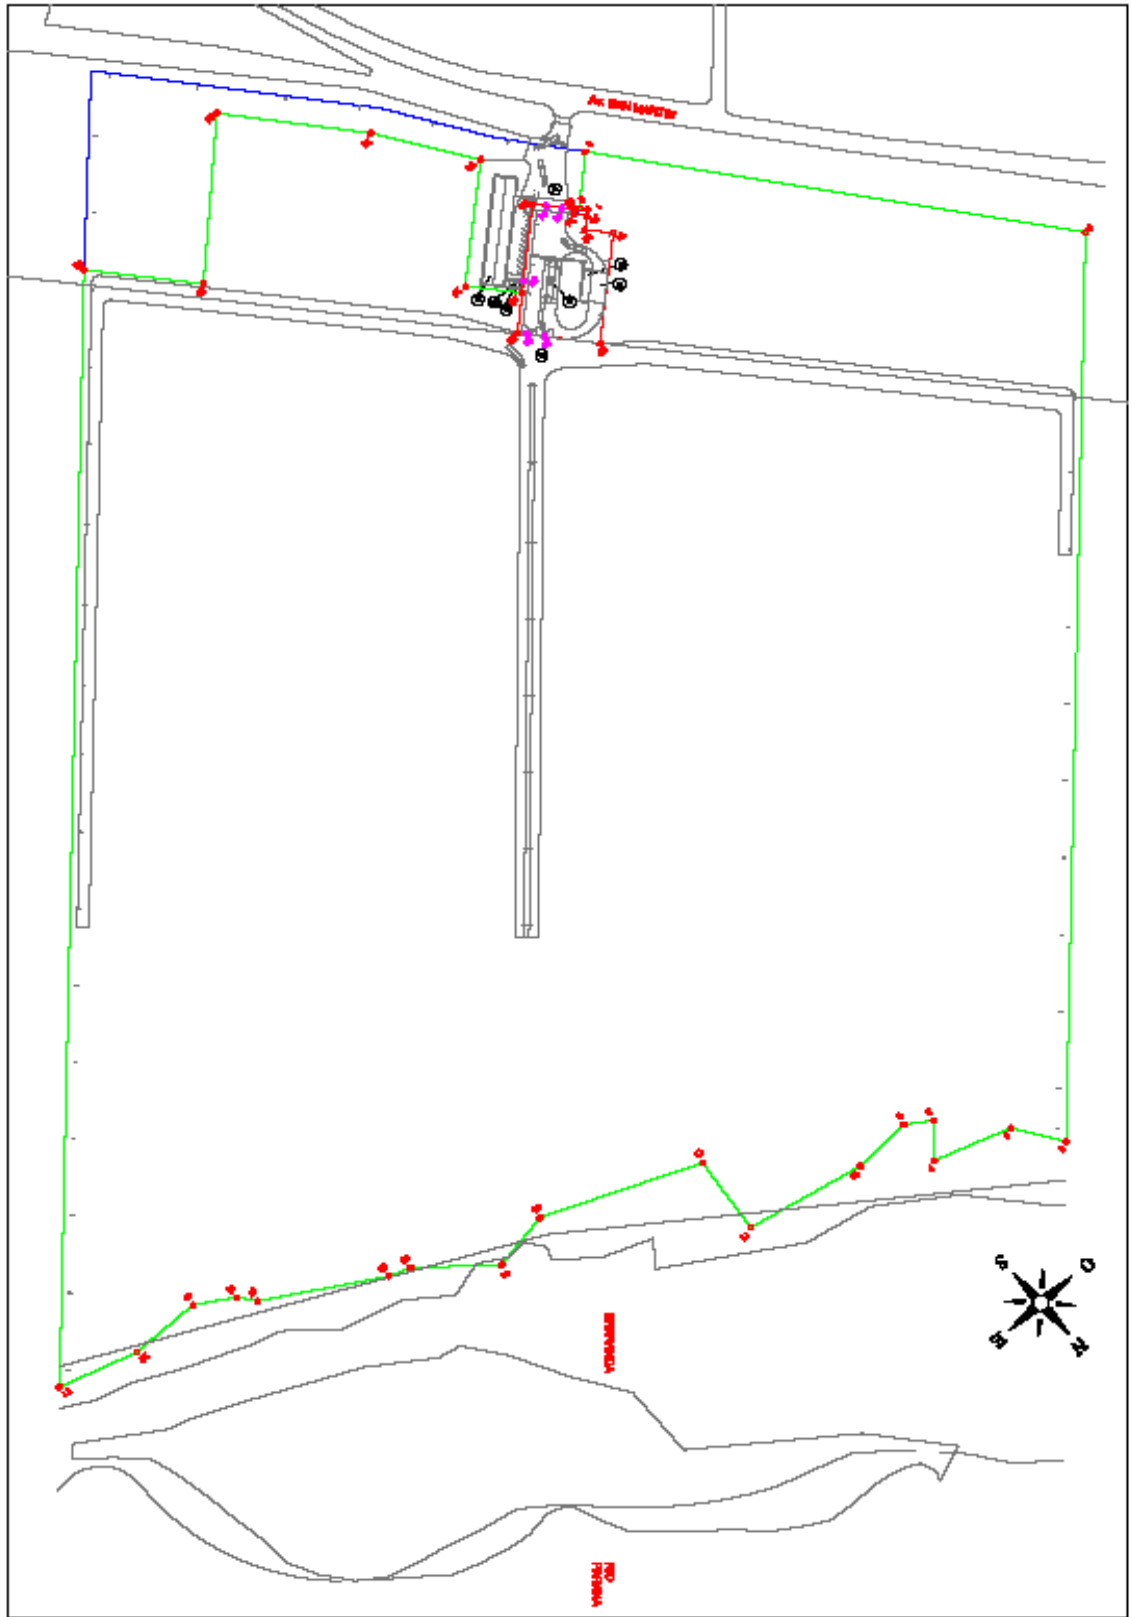

ANEXO II (Artículo 1°)

LÍMITES DE LA ZONA FRANCA DE VILLA CONSTITUCIÓN

Coordenadas Gauss-Krüger - POSGAR07			
Vértice	Norte	Este	Observaciones
1	6321572,941	5471291,871	VÉRTICE
2	6321568,899	5471295,606	VÉRTICE
3	6321542,272	5471266,830	VÉRTICE
4	6321801,640	5471054,251	VÉRTICE
5	6322260,797	5471473,477	VÉRTICE
6	6322229,788	5471494,812	VÉRTICE
7	6322213,452	5471547,385	VÉRTICE
8	6322192,462	5471530,195	VÉRTICE
9	6322181,429	5471546,489	VÉRTICE
10	6322183,891	5471586,841	VÉRTICE
11	6322167,849	5471668,852	VÉRTICE
12	6322113,573	5471663,998	VÉRTICE
13	6322070,872	5471769,553	VÉRTICE
14	6322078,578	5471809,746	VÉRTICE
15	6322040,187	5471856,292	VÉRTICE
16	6322035,067	5471871,285	VÉRTICE
17	6321990,743	5471947,660	VÉRTICE
18	6321979,738	5471956,338	VÉRTICE
19	6321964,734	5471981,447	VÉRTICE
20	6321964,288	5472030,799	VÉRTICE
21	6321948,689	5472084,901	VÉRTICE
22	6321384,832	5471569,548	VÉRTICE
23	6321443,853	5471516,427	VÉRTICE
24	6321361,955	5471432,999	VÉRTICE
25	6321439,279	5471365,359	VÉRTICE
26	6321500,841	5471322,475	VÉRTICE
27	6321559,453	5471387,285	VÉRTICE
28	6321587,608	5471362,078	VÉRTICE
29	6321605,953	5471382,246	VÉRTICE
30	6321647,417	5471345,773	VÉRTICE
31	6321596,339	5471289,387	VÉRTICE
32	6321582,644	5471302,416	VÉRTICE
33	6321575,921	5471295,165	VÉRTICE
38	6321610,935	5471378,029	PORTÓN
39	6321619,736	5471370,042	PORTÓN