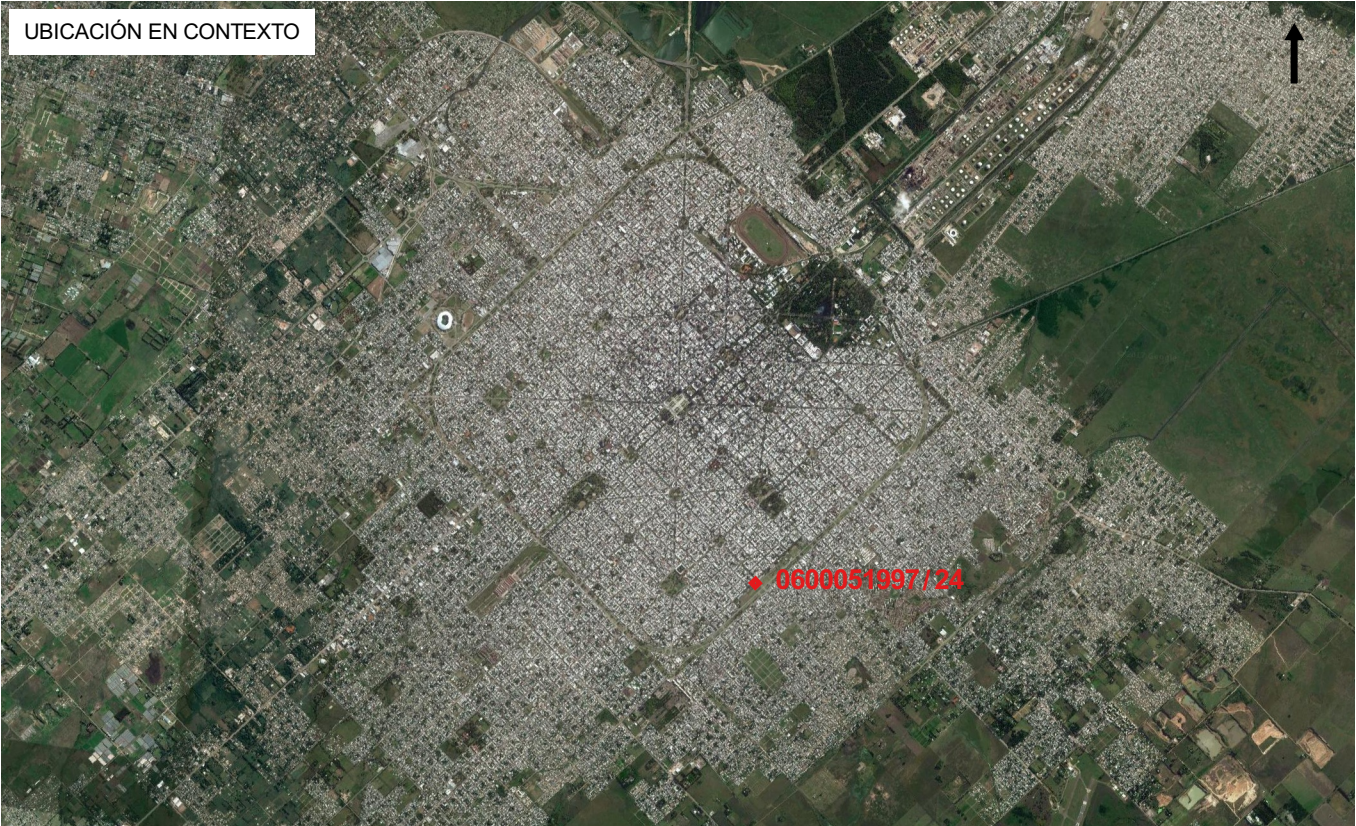

CROQUIS DE UBICACIÓN* - CIE: 0600051997/24

PROVINCIA: BUENOS AIRES
LOCALIDAD: LA PLATA
LATITUD: -34.9418183767145
LONGITUD: -57.9415086057193
SUPERFICIE CALCULADA (APROXIMADA EN M2): 1576.85
OBSERVACIONES: