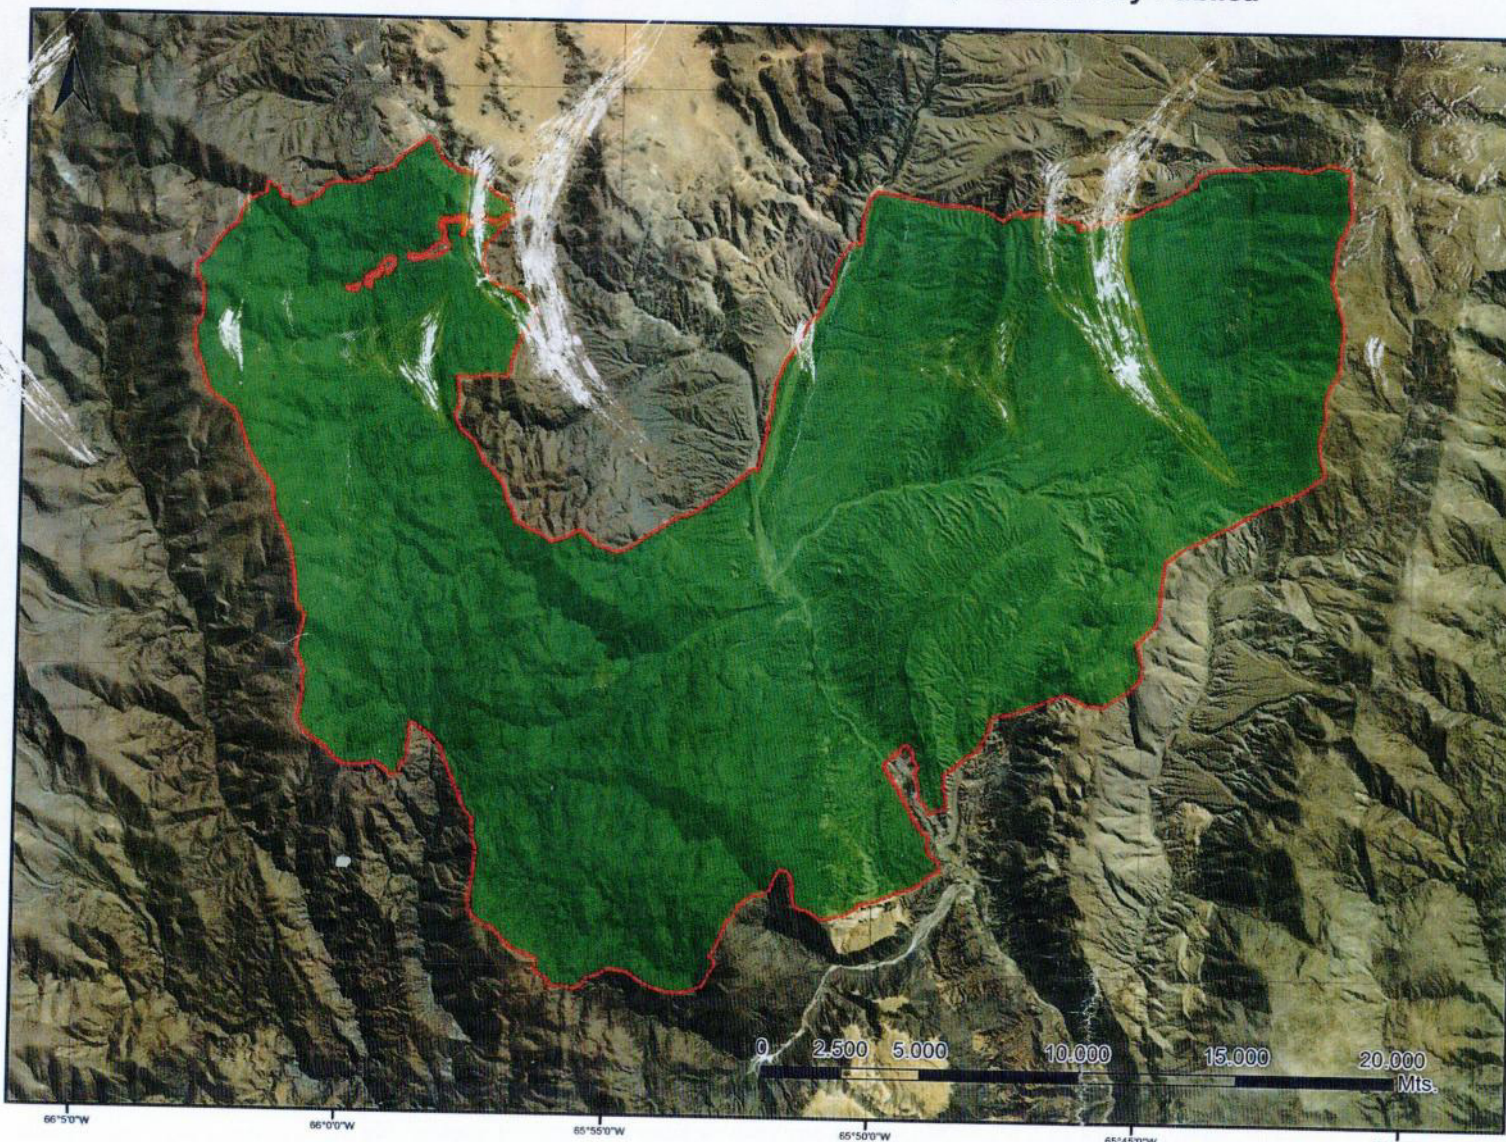

INSTITUTO NACIONAL DE ASUNTOS INDÍGENAS

Programa Nacional Relevamiento Territorial de Comunidades Indígenas - Ejecución Ley N° 26.160

Pueblo Tastil - Comunidad Aborigen Quebrada del Toro

Personería Jurídica Res. M. G. Salta n° 325/04

Localidad Estación Gob. Solá, Departamento R. de Lerma, Provincia de Salta, República Argentina

Ocupación Actual, Tradicional y Pública

Referencias

Tierras de ocupación actual, tradicional y pública.
Superficie Aprox: 50235 Has.

Proyección: Posgar 1998 Faja 3

Datum: Transversa Mercator

Escala 1: 165000

Fuente:
Área de Georeferenciación
Re.Te. C. I. - INAI
Agosto de 2016

Ministerio de Justicia y Derechos Humanos