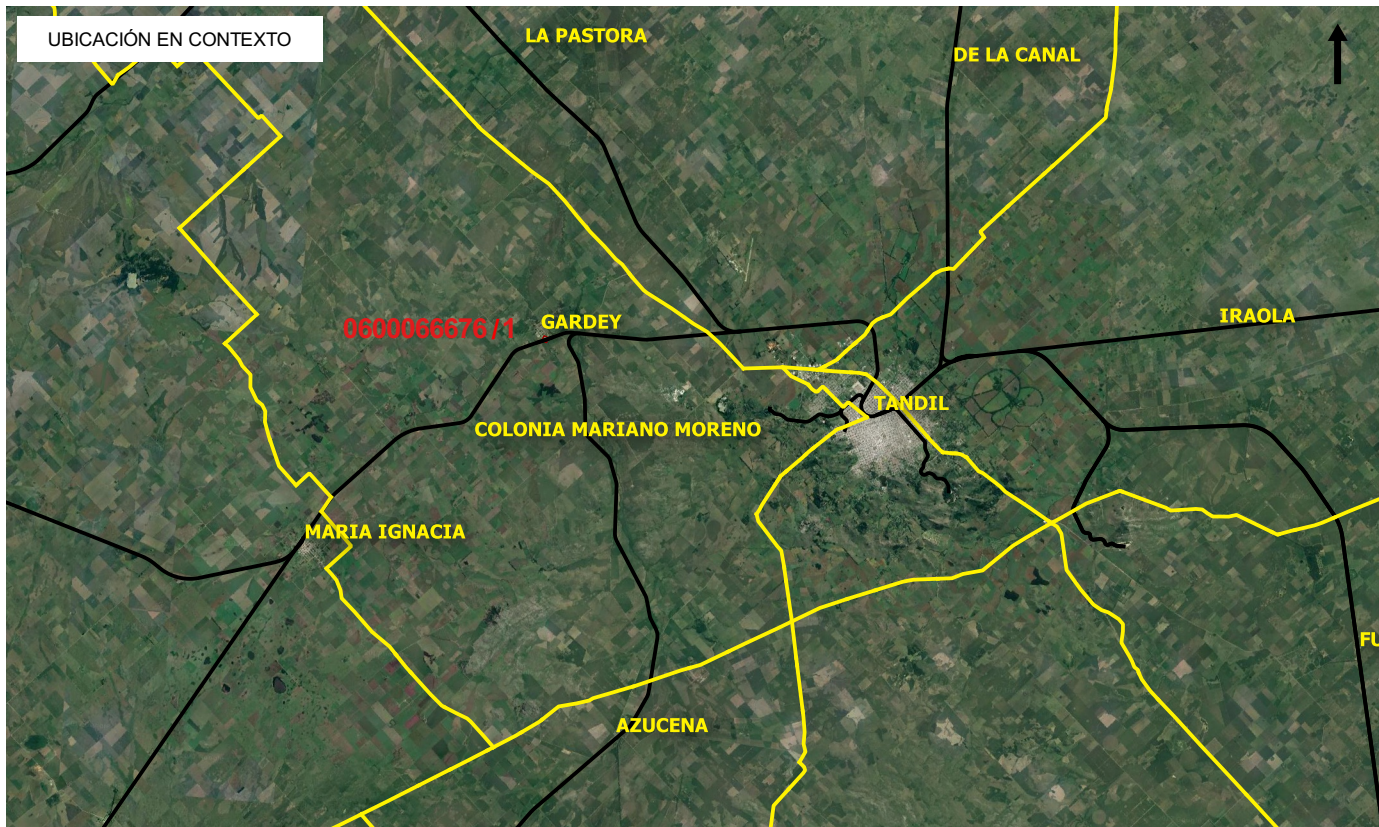

# CROQUIS DE UBICACIÓN\* - CIE: 0600066676/1

PROVINCIA: BUENOS AIRES  
DEPARTAMENTO/PARTIDO: TANDIL  
LOCALIDAD: GARDEY

LATITUD/ LONGITUD: -37.283598582882 / -59.3593951596665

SUPERFICIE CALCULADA (APROXIMADA EN M2): 2440.17

OBSERVACIONES: SOLICITUD DE AUTORIZAR LA INSTRUMENTACIÓN DE UN COMODATO REFERENTE A LA ESTACIÓN FERROVIARIA DE LA LOCALIDAD DE GARDEY PARA LA INSTALACION DE UNA BIBLIOTECA POPULAR. SE DELIMITA EL INMUEBLE SOLICITADO EN BASE A INFORMACION OBRANTE EN NO-2017-19237079-APN-GEAF#ADIFSE (ARCHIVO EMBEBIDO). RAMAL OPERATIVO.