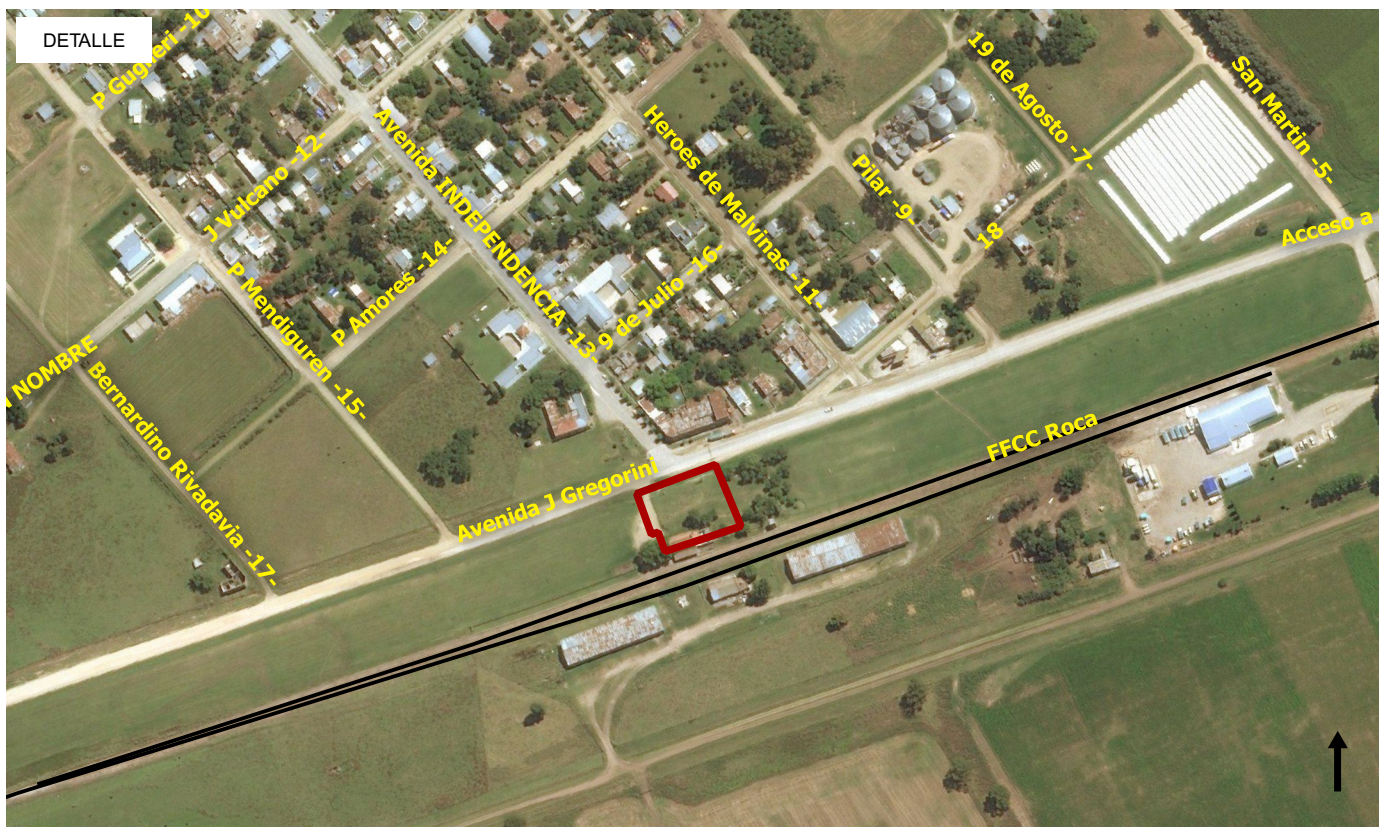

# CROQUIS DE UBICACIÓN\* - CIE: 0600066676/1

PROVINCIA: BUENOS AIRES  
DEPARTAMENTO/PARTIDO: TANDIL  
LOCALIDAD: GARDEY

LATITUD/ LONGITUD: -37.283598582882 / -59.3593951596665

SUPERFICIE CALCULADA (APROXIMADA EN M2): 2440.17

OBSERVACIONES: SOLICITUD DE AUTORIZAR LA INSTRUMENTACIÓN DE UN COMODATO REFERENTE A LA ESTACIÓN FERROVIARIA DE LA LOCALIDAD DE GARDEY PARA LA INSTALACION DE UNA BIBLIOTECA POPULAR. SE DELIMITA EL INMUEBLE SOLICITADO EN BASE A INFORMACION OBRANTE EN NO-2017-19237079-APN-GEAF#ADIFSE (ARCHIVO EMBEBIDO). RAMAL OPERATIVO.