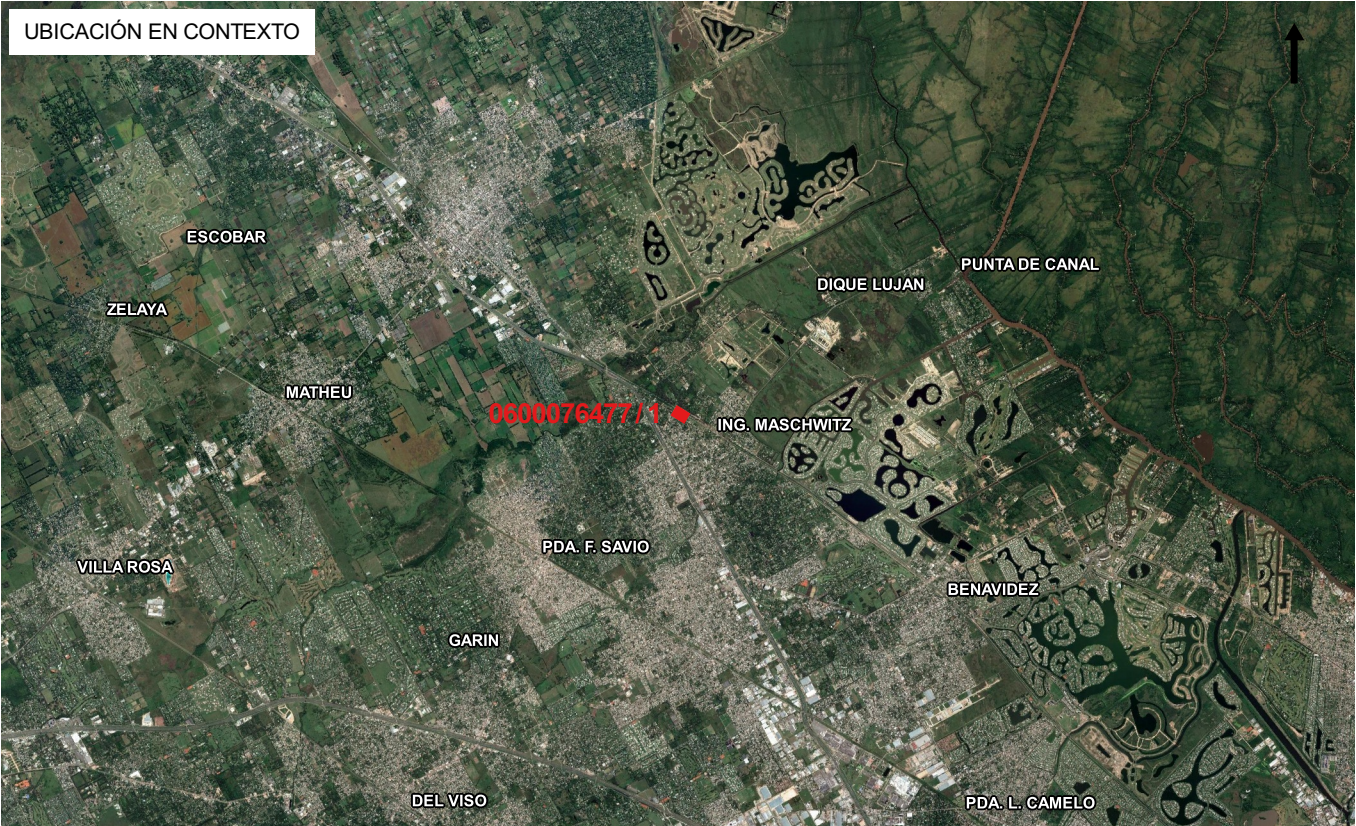

# CROQUIS DE UBICACIÓN\* - CIE: 0600076477/1

PROVINCIA: BUENOS AIRES  
LOCALIDAD: INGENIERO MASCHWITZ  
LATITUD: -34.3799396824118  
LONGITUD: -58.7446147224784  
SUPERFICIE CALCULADA (APROXIMADA EN M2): 14856.16  
OBSERVACIONES: SE DELIMITA EL INMUEBLE SEGÚN RE-2017-09153444-APN-DMEYD#AABE