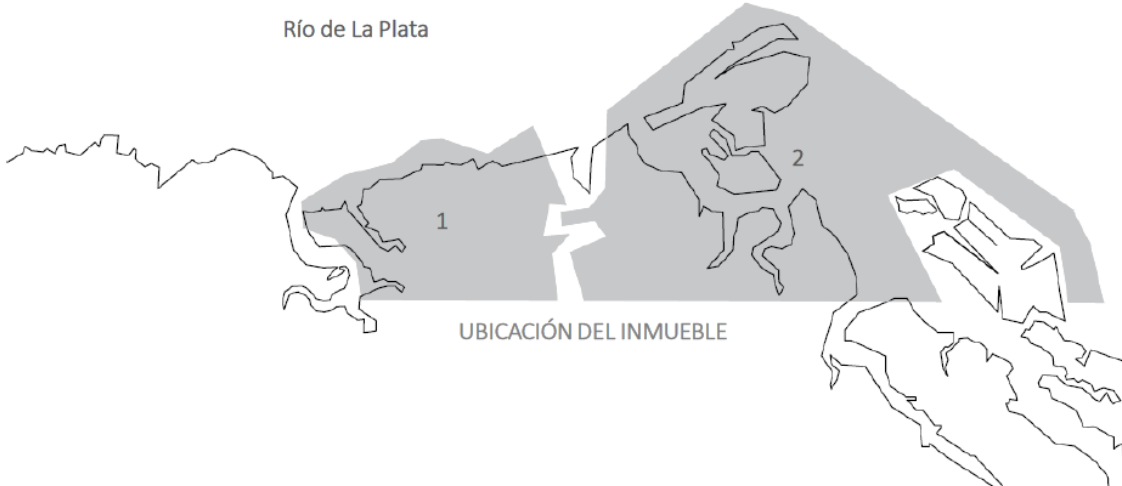

Agencia de Administración de Bienes del Estado

ANEXO CROQUIS DE UBICACIÓN

PROVINCIA: BUENOS AIRES
PARTIDO: GENERAL LAVALLE / LA COSTA
LOCALIDAD: SAN CLEMENTE DEL TUYU
DIRECCION: CERCANIA FARO SAN ANTONIO
1- NOMENCLATURA CATASTRAL: PDO. 42 - CIRC. 4 – PARC. 34BN
SUPERFICIE A CEDER: 107 Has. 67 As.
CIE Nº: 0600000136
2- NOMENCLATURA CATASTRAL: PDO. 42 - CIRC. 4 – PARC. 34BP
SUPERFICIE A CEDER: 245 Has. 12 As. 71 Cas
CIE Nº: 0600000128

Bahía de
Samborombón

Río de La Plata

UBICACIÓN DEL INMUEBLE

República Argentina - Poder Ejecutivo Nacional
Las Malvinas son argentinas

Hoja Adicional de Firmas
Informe gráfico

Número:

Referencia: ANEXO GRAFICO-APN-SAN CLEMENTE DEL TUYU