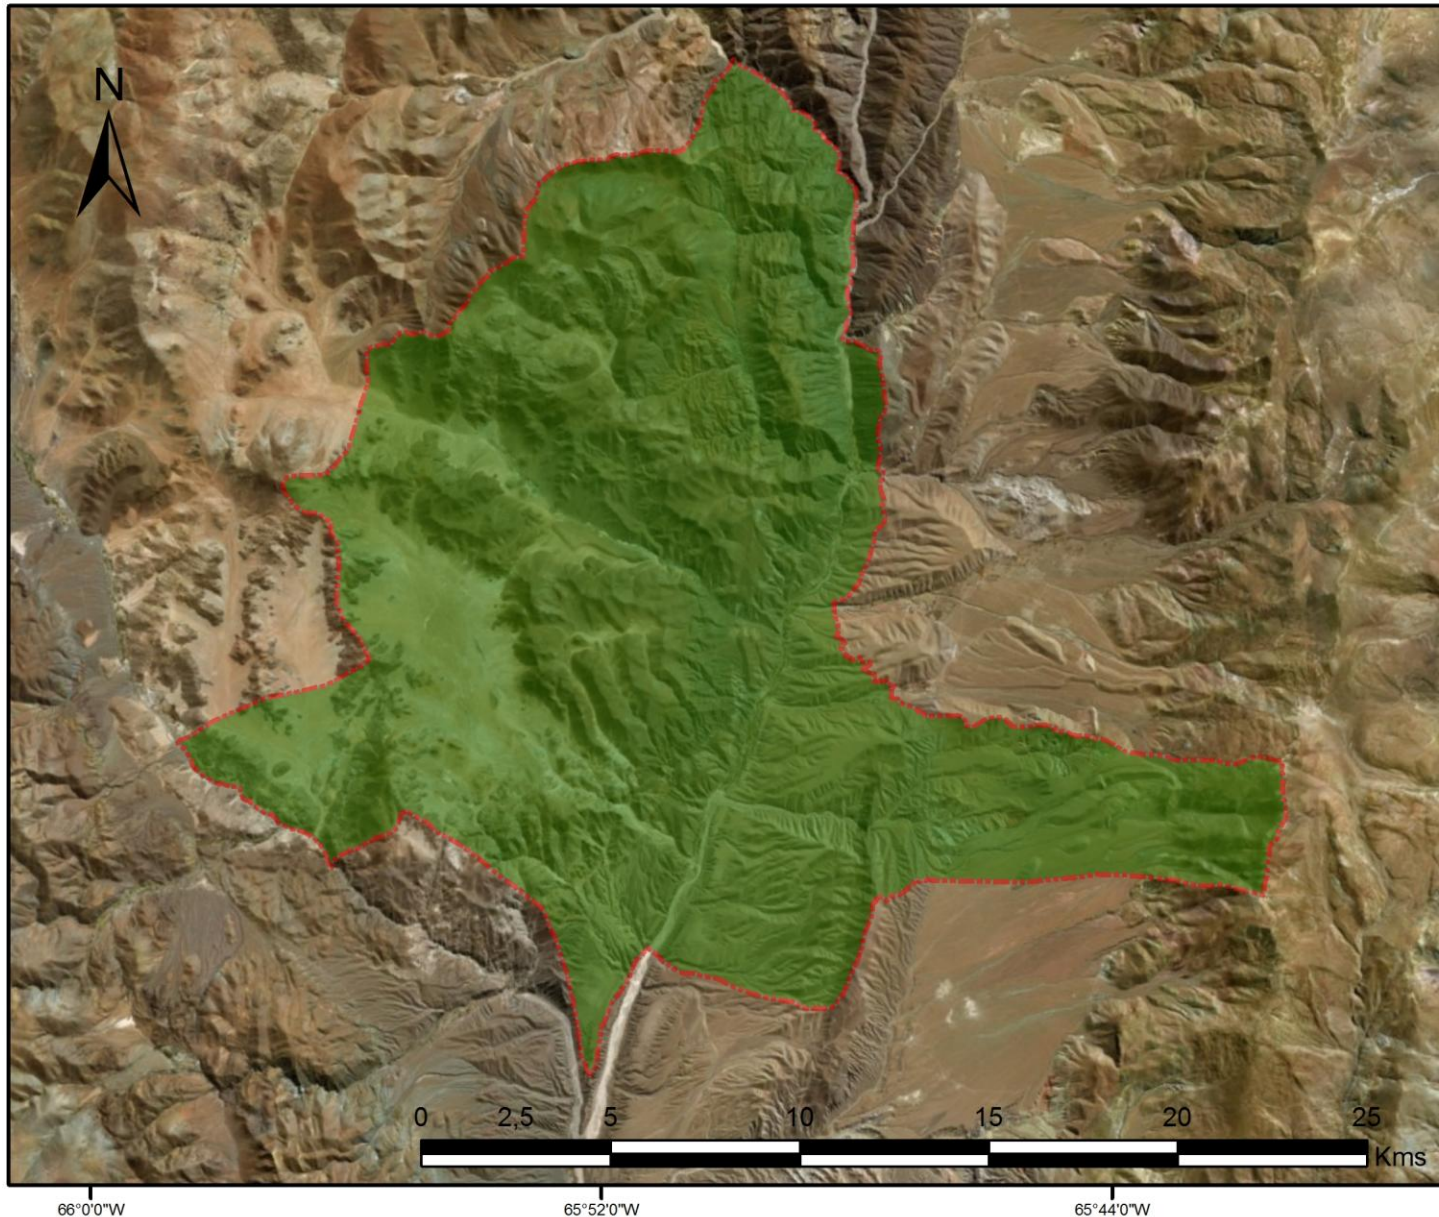

Pueblo Tastil - Comunidad Originaria Cóndor Wasi de San Bernardo de las Zorras

Sin Personería Jurídica Inscripta

Localidad San Bernardo de Las Zorras, Departamento Rosario de Lerma, Provincia de Salta, República Argentina

Ocupación Actual, Tradicional y Pública

Referencias

Tierras de ocupación actual, tradicional y pública. Superficie Aprox: 32.385 ha

Proyección Gauss Krüger
- Faja 4
Datum Posgar 2007
Escala: 1: 200.000

Fuente:
Área Georreferenciamiento
Re.Te.C.I. INAI
Abril 2018