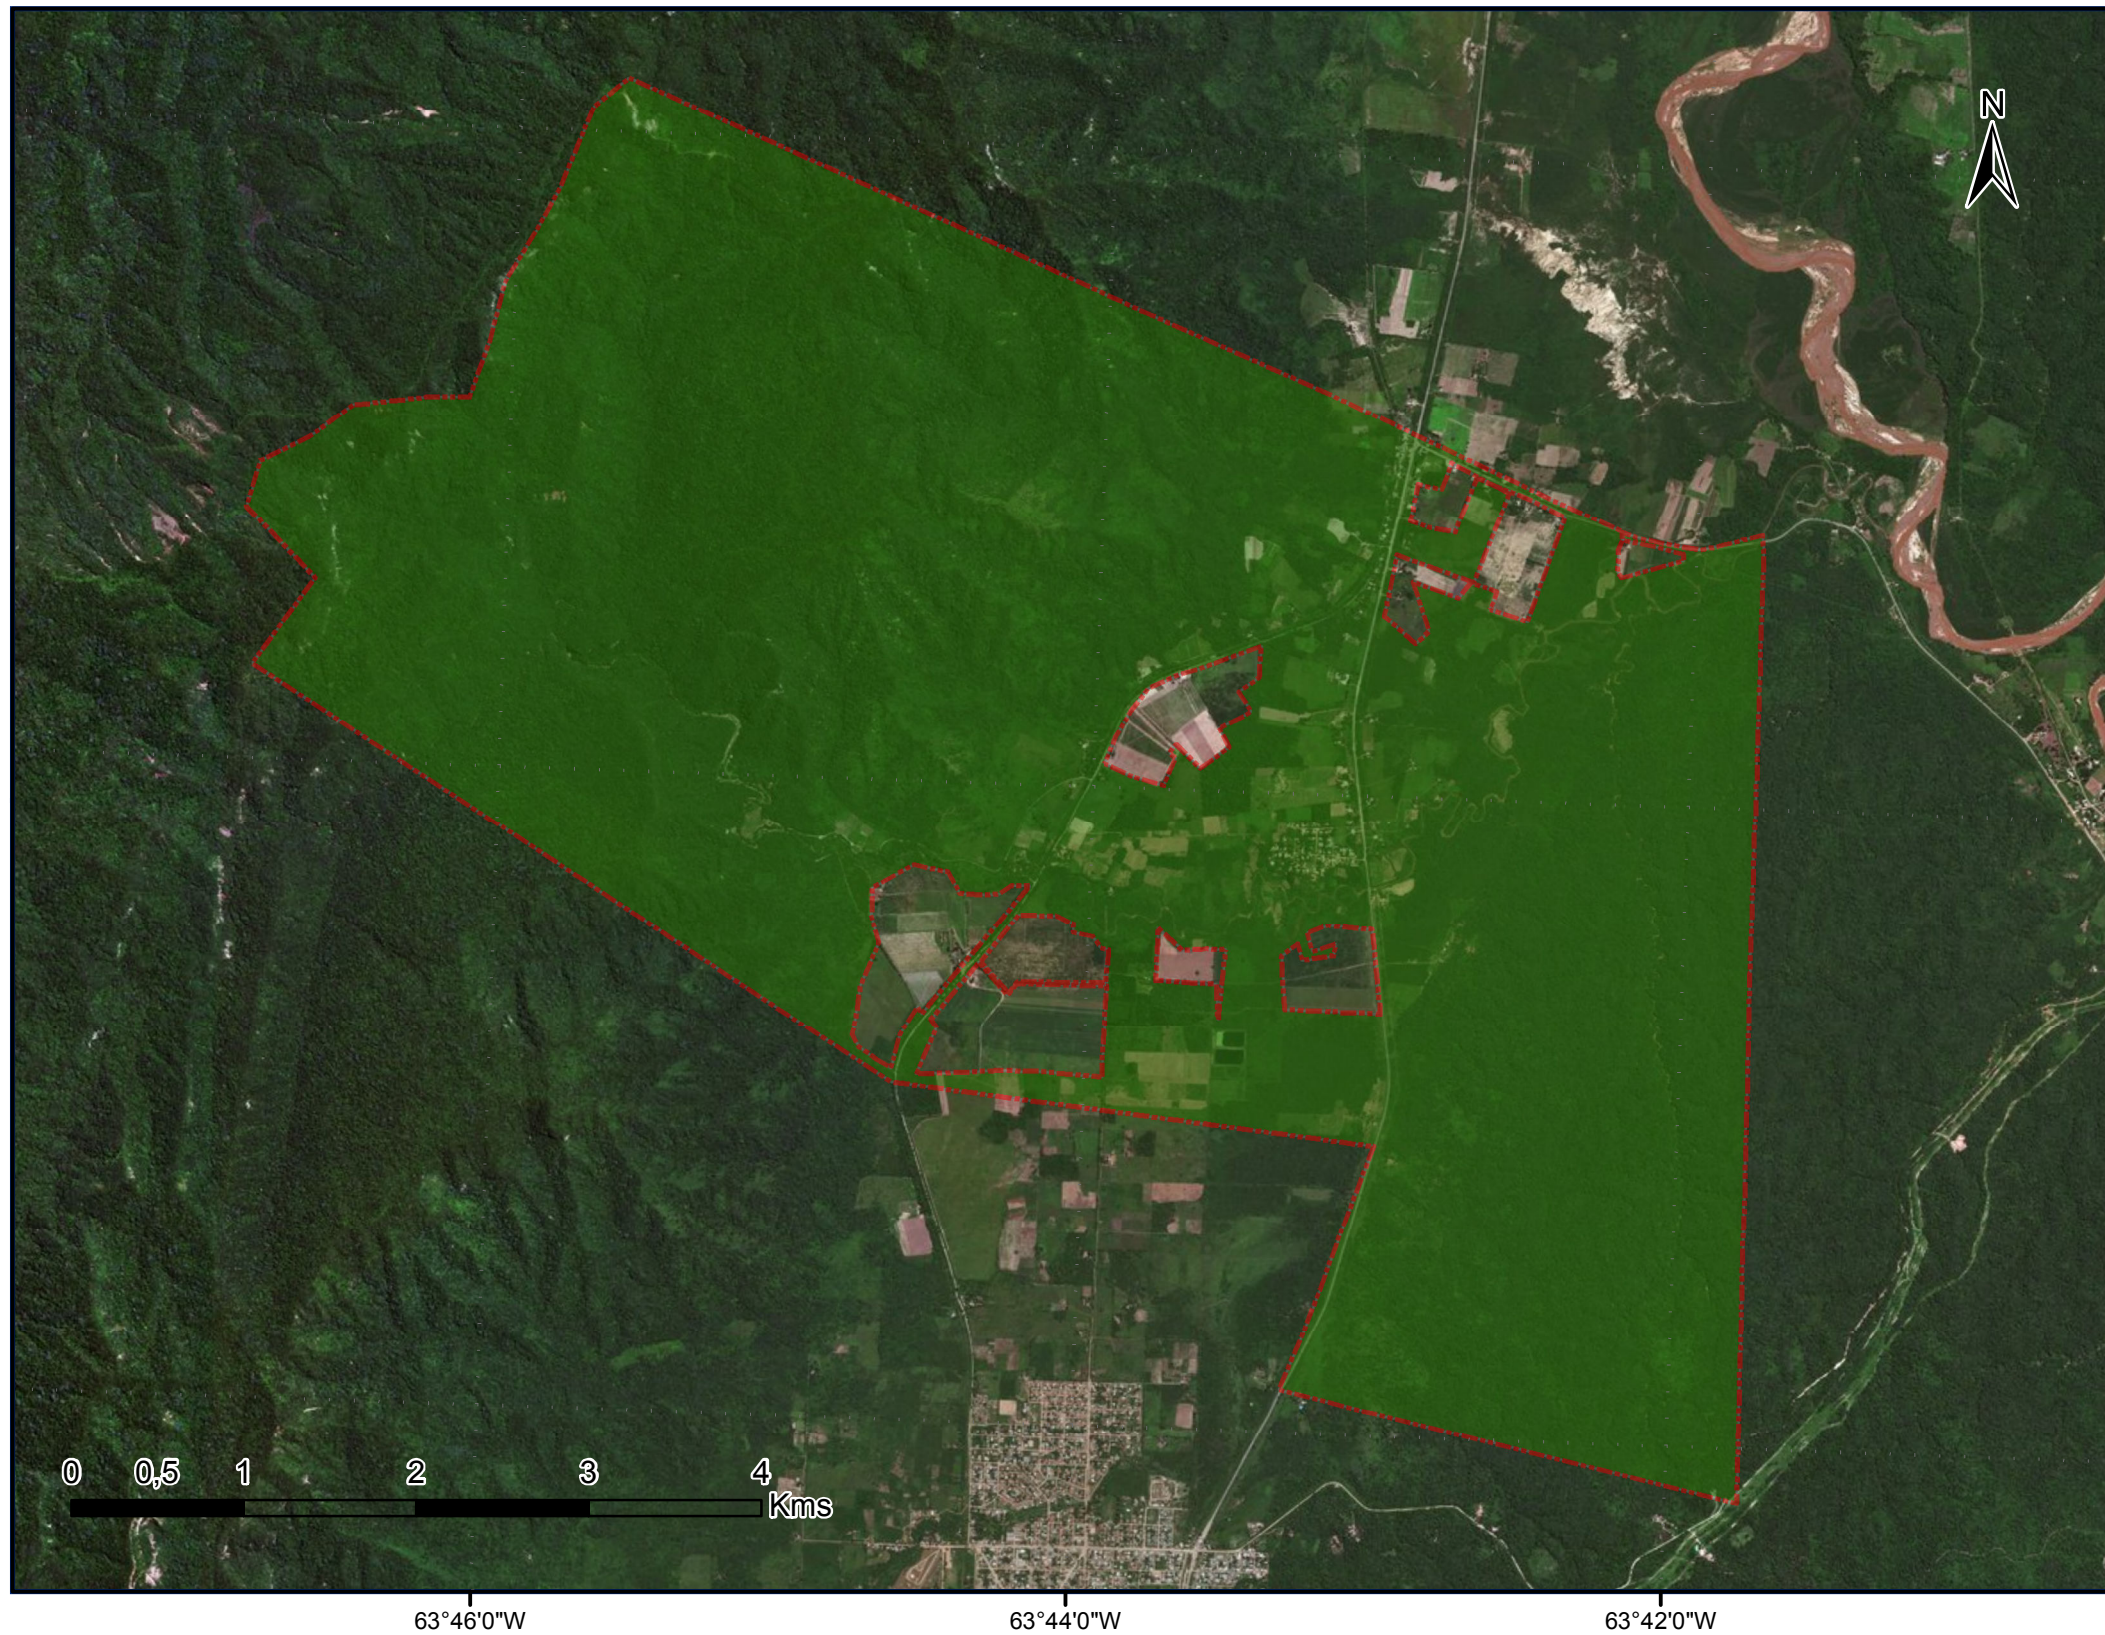

Comunidad Capiazuti - Pueblo Guaraní Chané

Personería Jurídica Resolución MDSyMA Nro 36/00

Localidad Aguaray, Departamento General José de San Martín, Provincia Salta, República Argentina

Ocupación Actual, Tradicional y Pública

Anexo I

Proyección: Gauss Kruger
- Faja 4
Datum: POSGAR 1998
Escala 1: 45.000

Fuente:
Área de Georeferenciamento
Re.Te. C. I. - INAI
Enero de 2018

República Argentina - Poder Ejecutivo Nacional
2018 - Año del Centenario de la Reforma Universitaria

Hoja Adicional de Firmas
Informe gráfico

Número:

Referencia: ANEXO I CAPIAZUTI

El documento fue importado por el sistema GEDO con un total de 1 pagina/s.