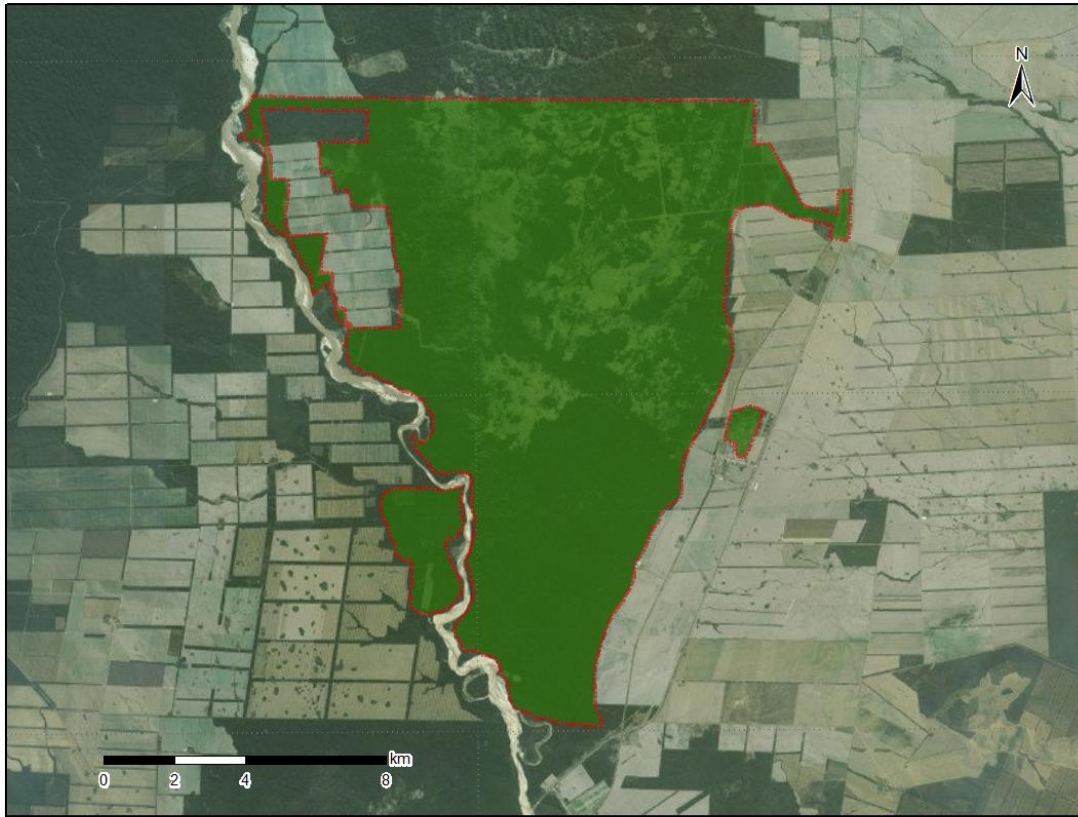

INSTITUTO NACIONAL DE ASUNTOS INDÍGENAS

Programa Nacional Relevamiento Territorial de Comunidades Indígenas - Ejecución Ley Nº 26.160

Pueblo Wichí - Comunidad Aborigen Guayacán

Personería Jurídica Resolución M.G. Salta 379/06
Localidad Gral. Ballivián, Departamento Gral. San Martín, Provincia de Salta, República Argentina
Ocupación Actual, Tradicional y Pública

63°55'50\"/>

Referencias

Tierras de ocupación actual, tradicional y pública.
Superficie Aprox. 14.730 ha

Proyección: Proyección Gauss Krüger - Faja 4
Datum: POSGAR 98
Escala: 1: 120.000

Fuente: Área de Georeferenciamiento Re.Te. C. I. - INAI
Septiembre de 2017