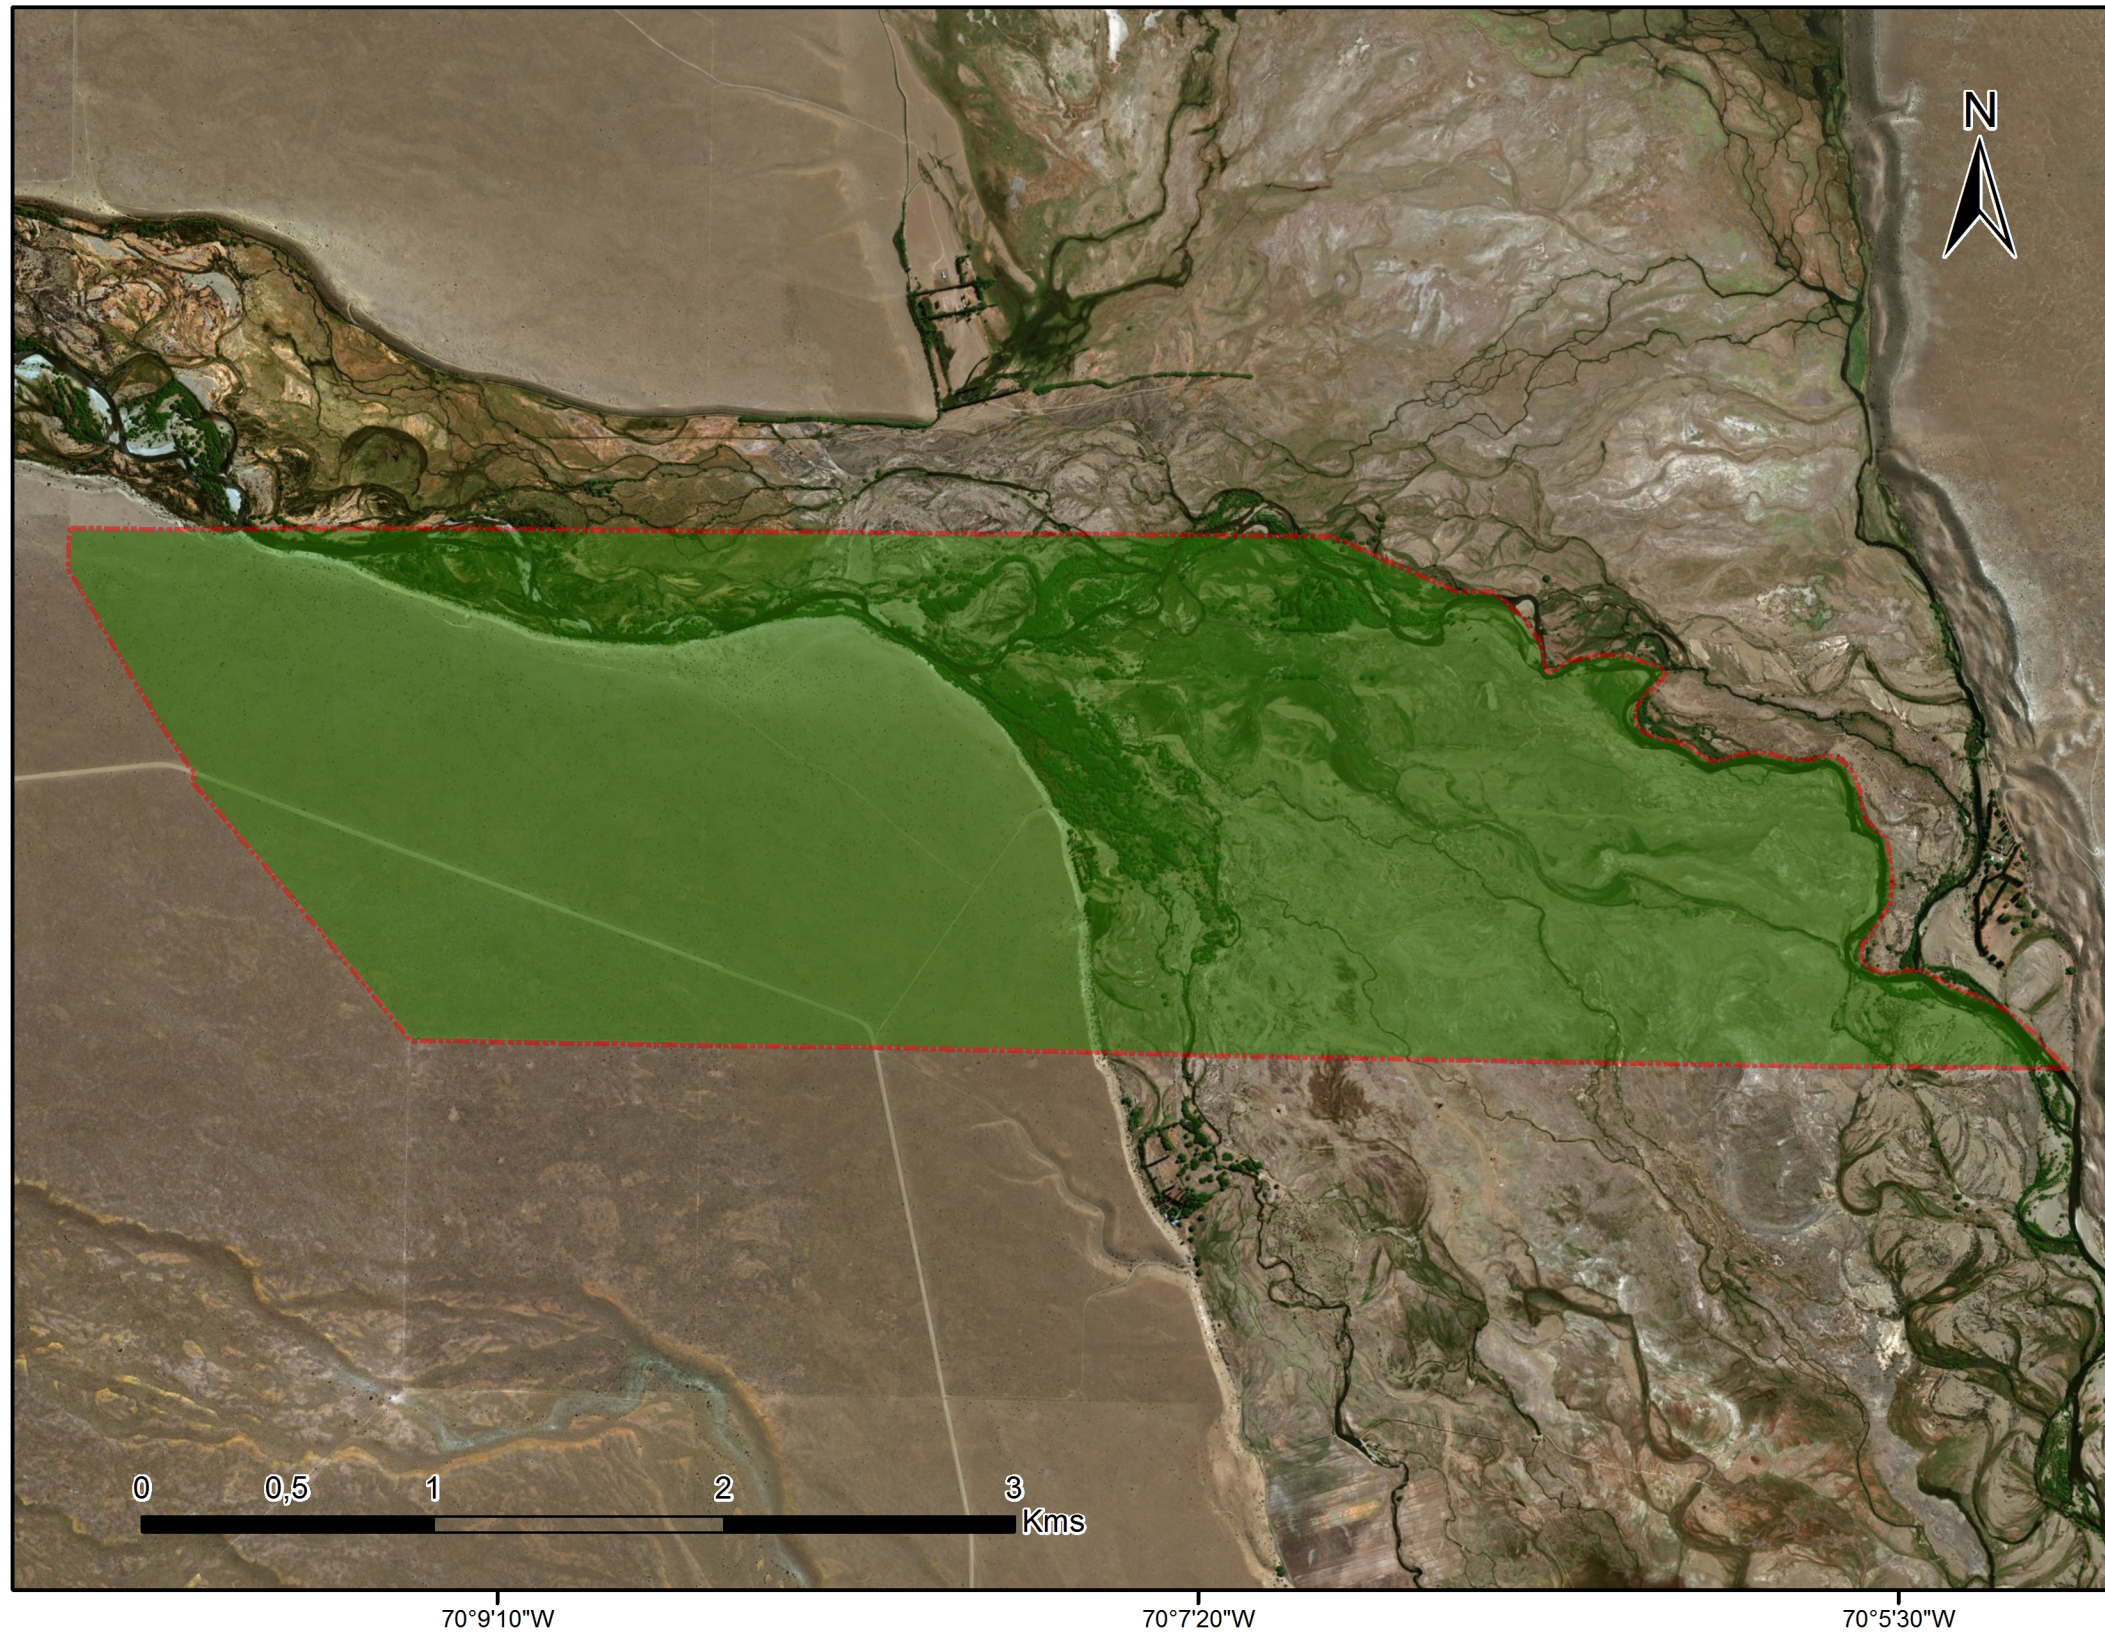

INSTITUTO NACIONAL DE ASUNTOS INDÍGENAS
Programa Nacional Relevamiento Territorial de Comunidades Indígenas
Ejecución Ley N° 26.160

Comunidad Gabriel Mañaque - Pueblo Mapuche Tehuelche

Personería Jurídica: Acta Nro. 92; Al Folio: Nro 93; Libro 1 Tomo 1 ,Exp. Nro: 112-EGG-2014. 5 Dic. 2014.
Registro de Comunidades Aborígenes de la Escribanía General de Gobierno de la Provincia del Chubut.

Localidad Facundo, Departamento Río Senguer, Provincia del Chubut, República Argentina

Ocupación Actual, Tradicional y Pública

Referencias

Territorio Comunitario de ocupación actual, tradicional y pública.
Superficie Aprox: 942 Has

Proyección: Gauss Krüger
Faja 2
Datum: POSGAR 1998
Escala 1: 26.000

Fuente:
Área de Georeferenciamento
Re.Te. C. I. - INAI
Enero de 2018

República Argentina - Poder Ejecutivo Nacional
2018 - Año del Centenario de la Reforma Universitaria

Hoja Adicional de Firmas
Informe gráfico

Número:

Referencia: ANEXO I COM. MAÑAQUEQUE BOTELLO - CHUBUT

El documento fue importado por el sistema GEDO con un total de 1 pagina/s.