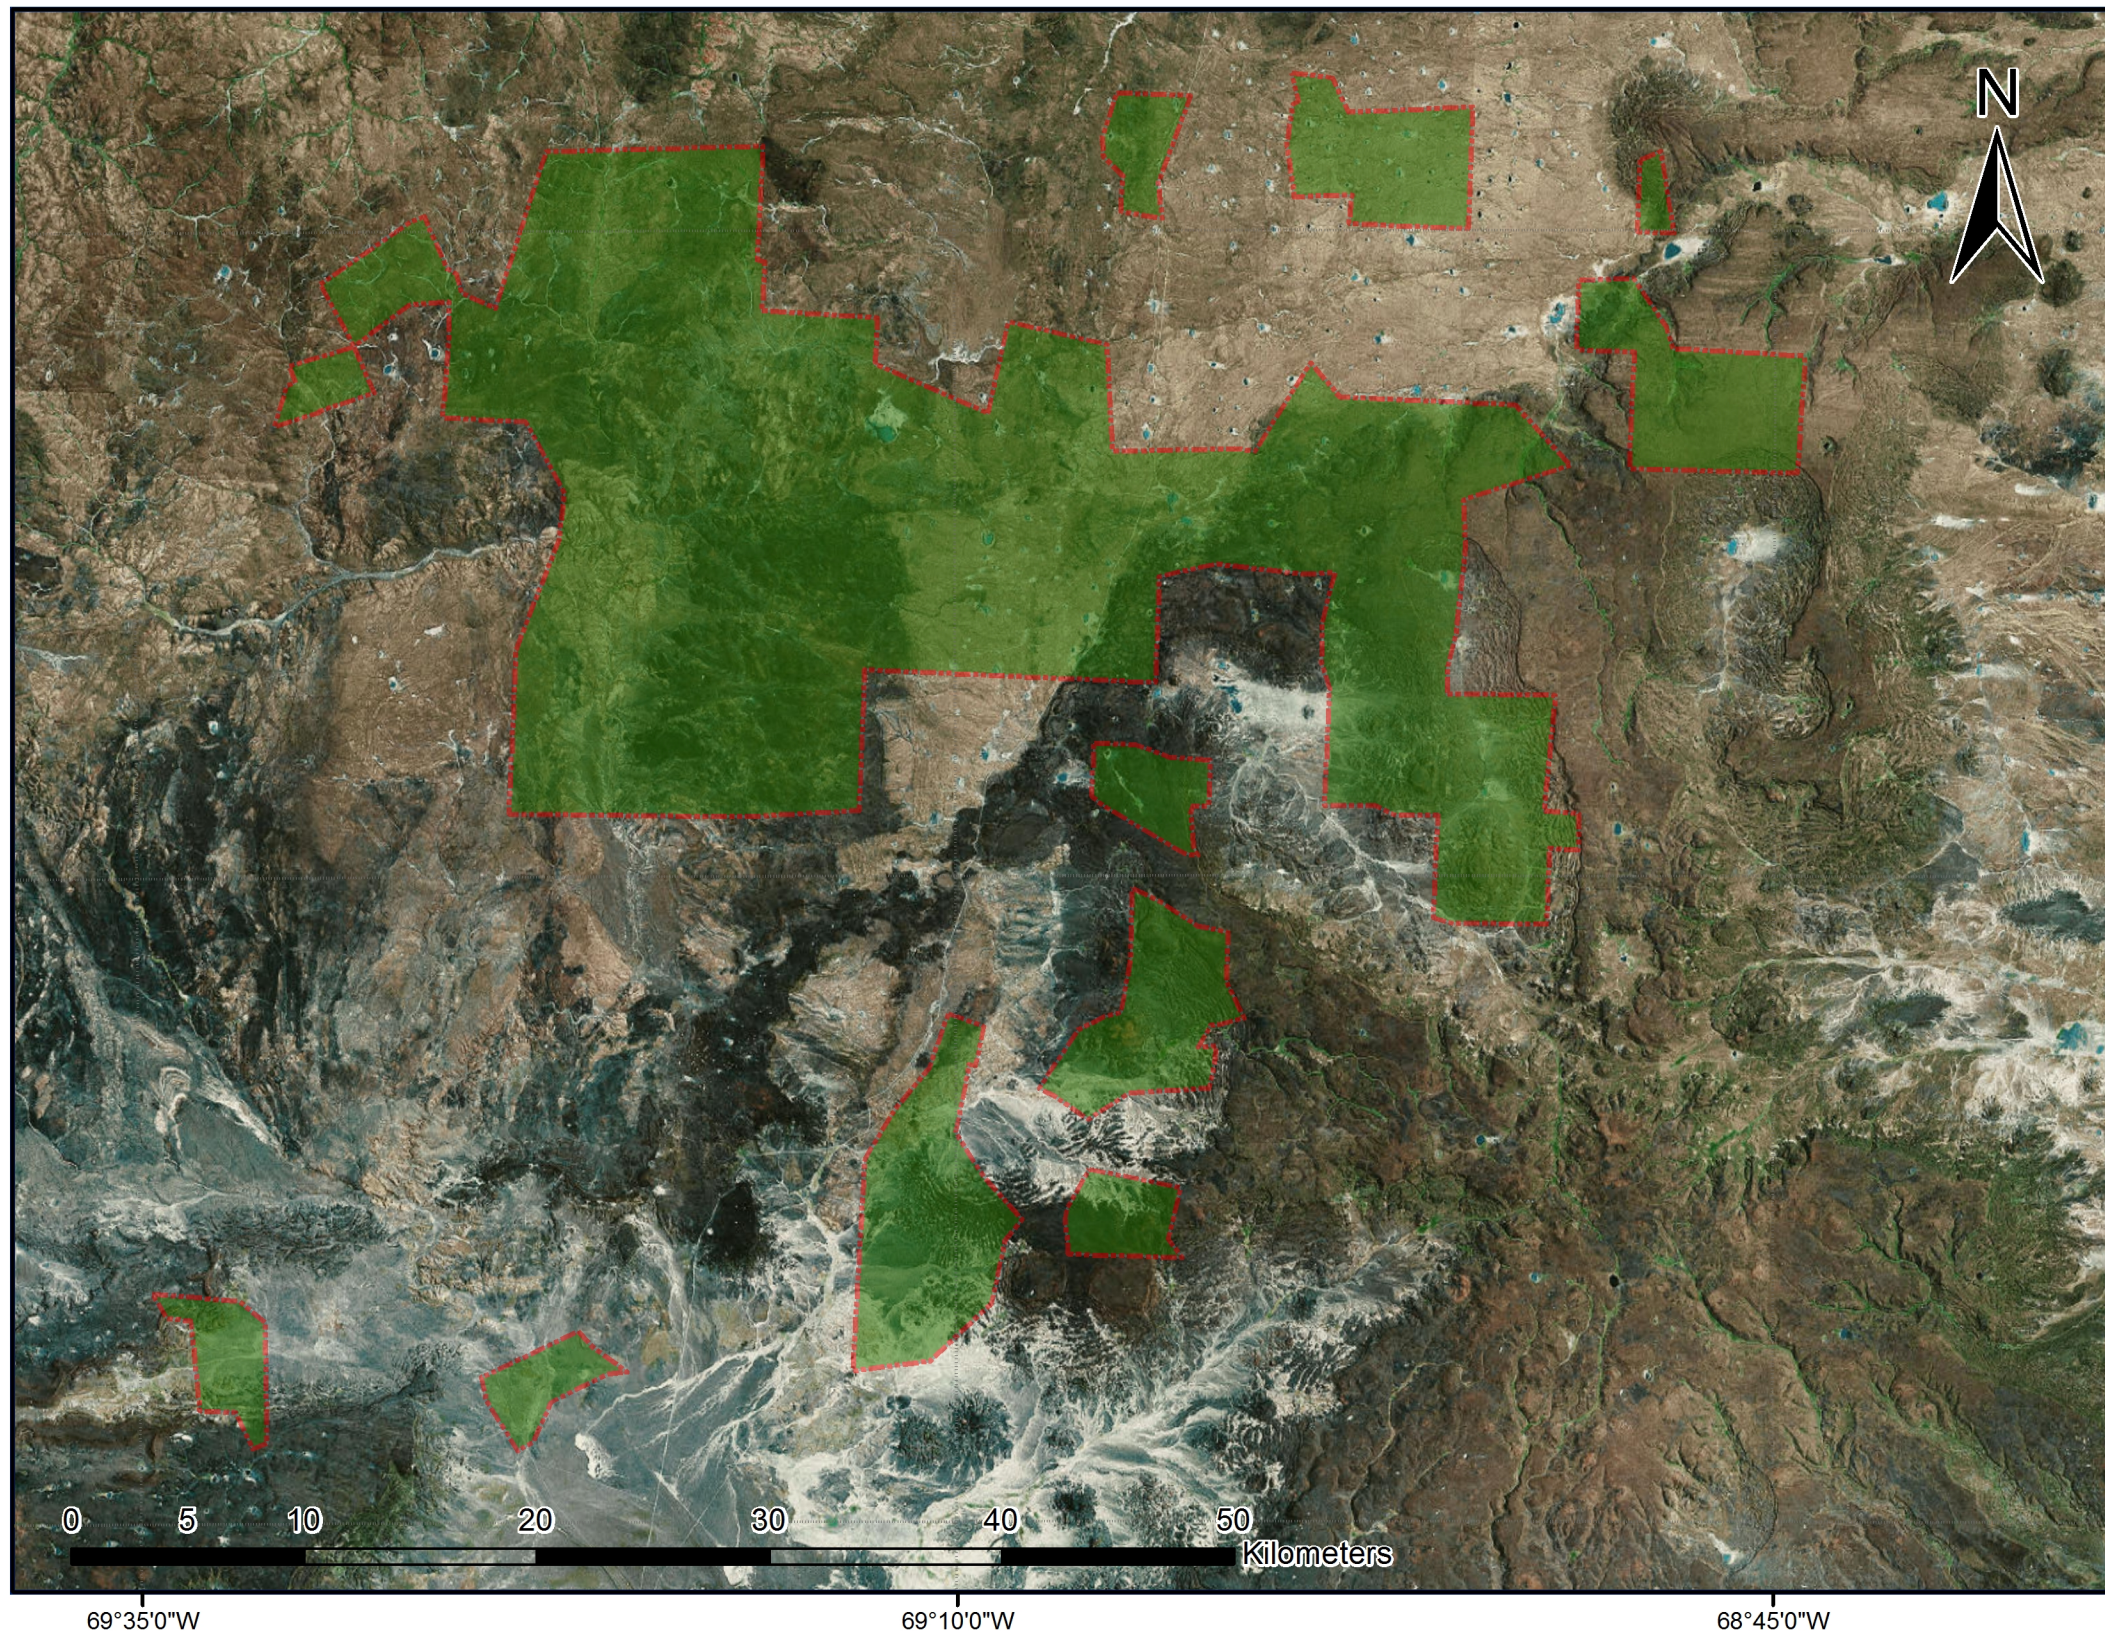

Comunidad Lof Mariano Solo

Registro de la Personería Jurídica Nro 12/06

Paraje de Colán Conhue, Departamento de 25 de Mayo, Provincia de Río Negro, Argentina

Ocupación Actual, Tradicional y Pública

Anexo I

Referencias

Tierras de ocupación actual, tradicional y pública. Superficie Aprox: 106.000 ha

Proyección: Gauss Kruger
Datum: POSGAR 2007
Faja 2
Escala 1: 325.000

Fuente:
Área de Georeferenciamiento
Re.Te. C. I. - INAI
Mayo de 2018

República Argentina - Poder Ejecutivo Nacional
2018 - Año del Centenario de la Reforma Universitaria

Hoja Adicional de Firmas
Informe gráfico

Número:

Referencia: ANEXO I LOF MARIANO SOLO PUEBLO MAPUCHE - RIO NEGRO

El documento fue importado por el sistema GEDO con un total de 1 pagina/s.