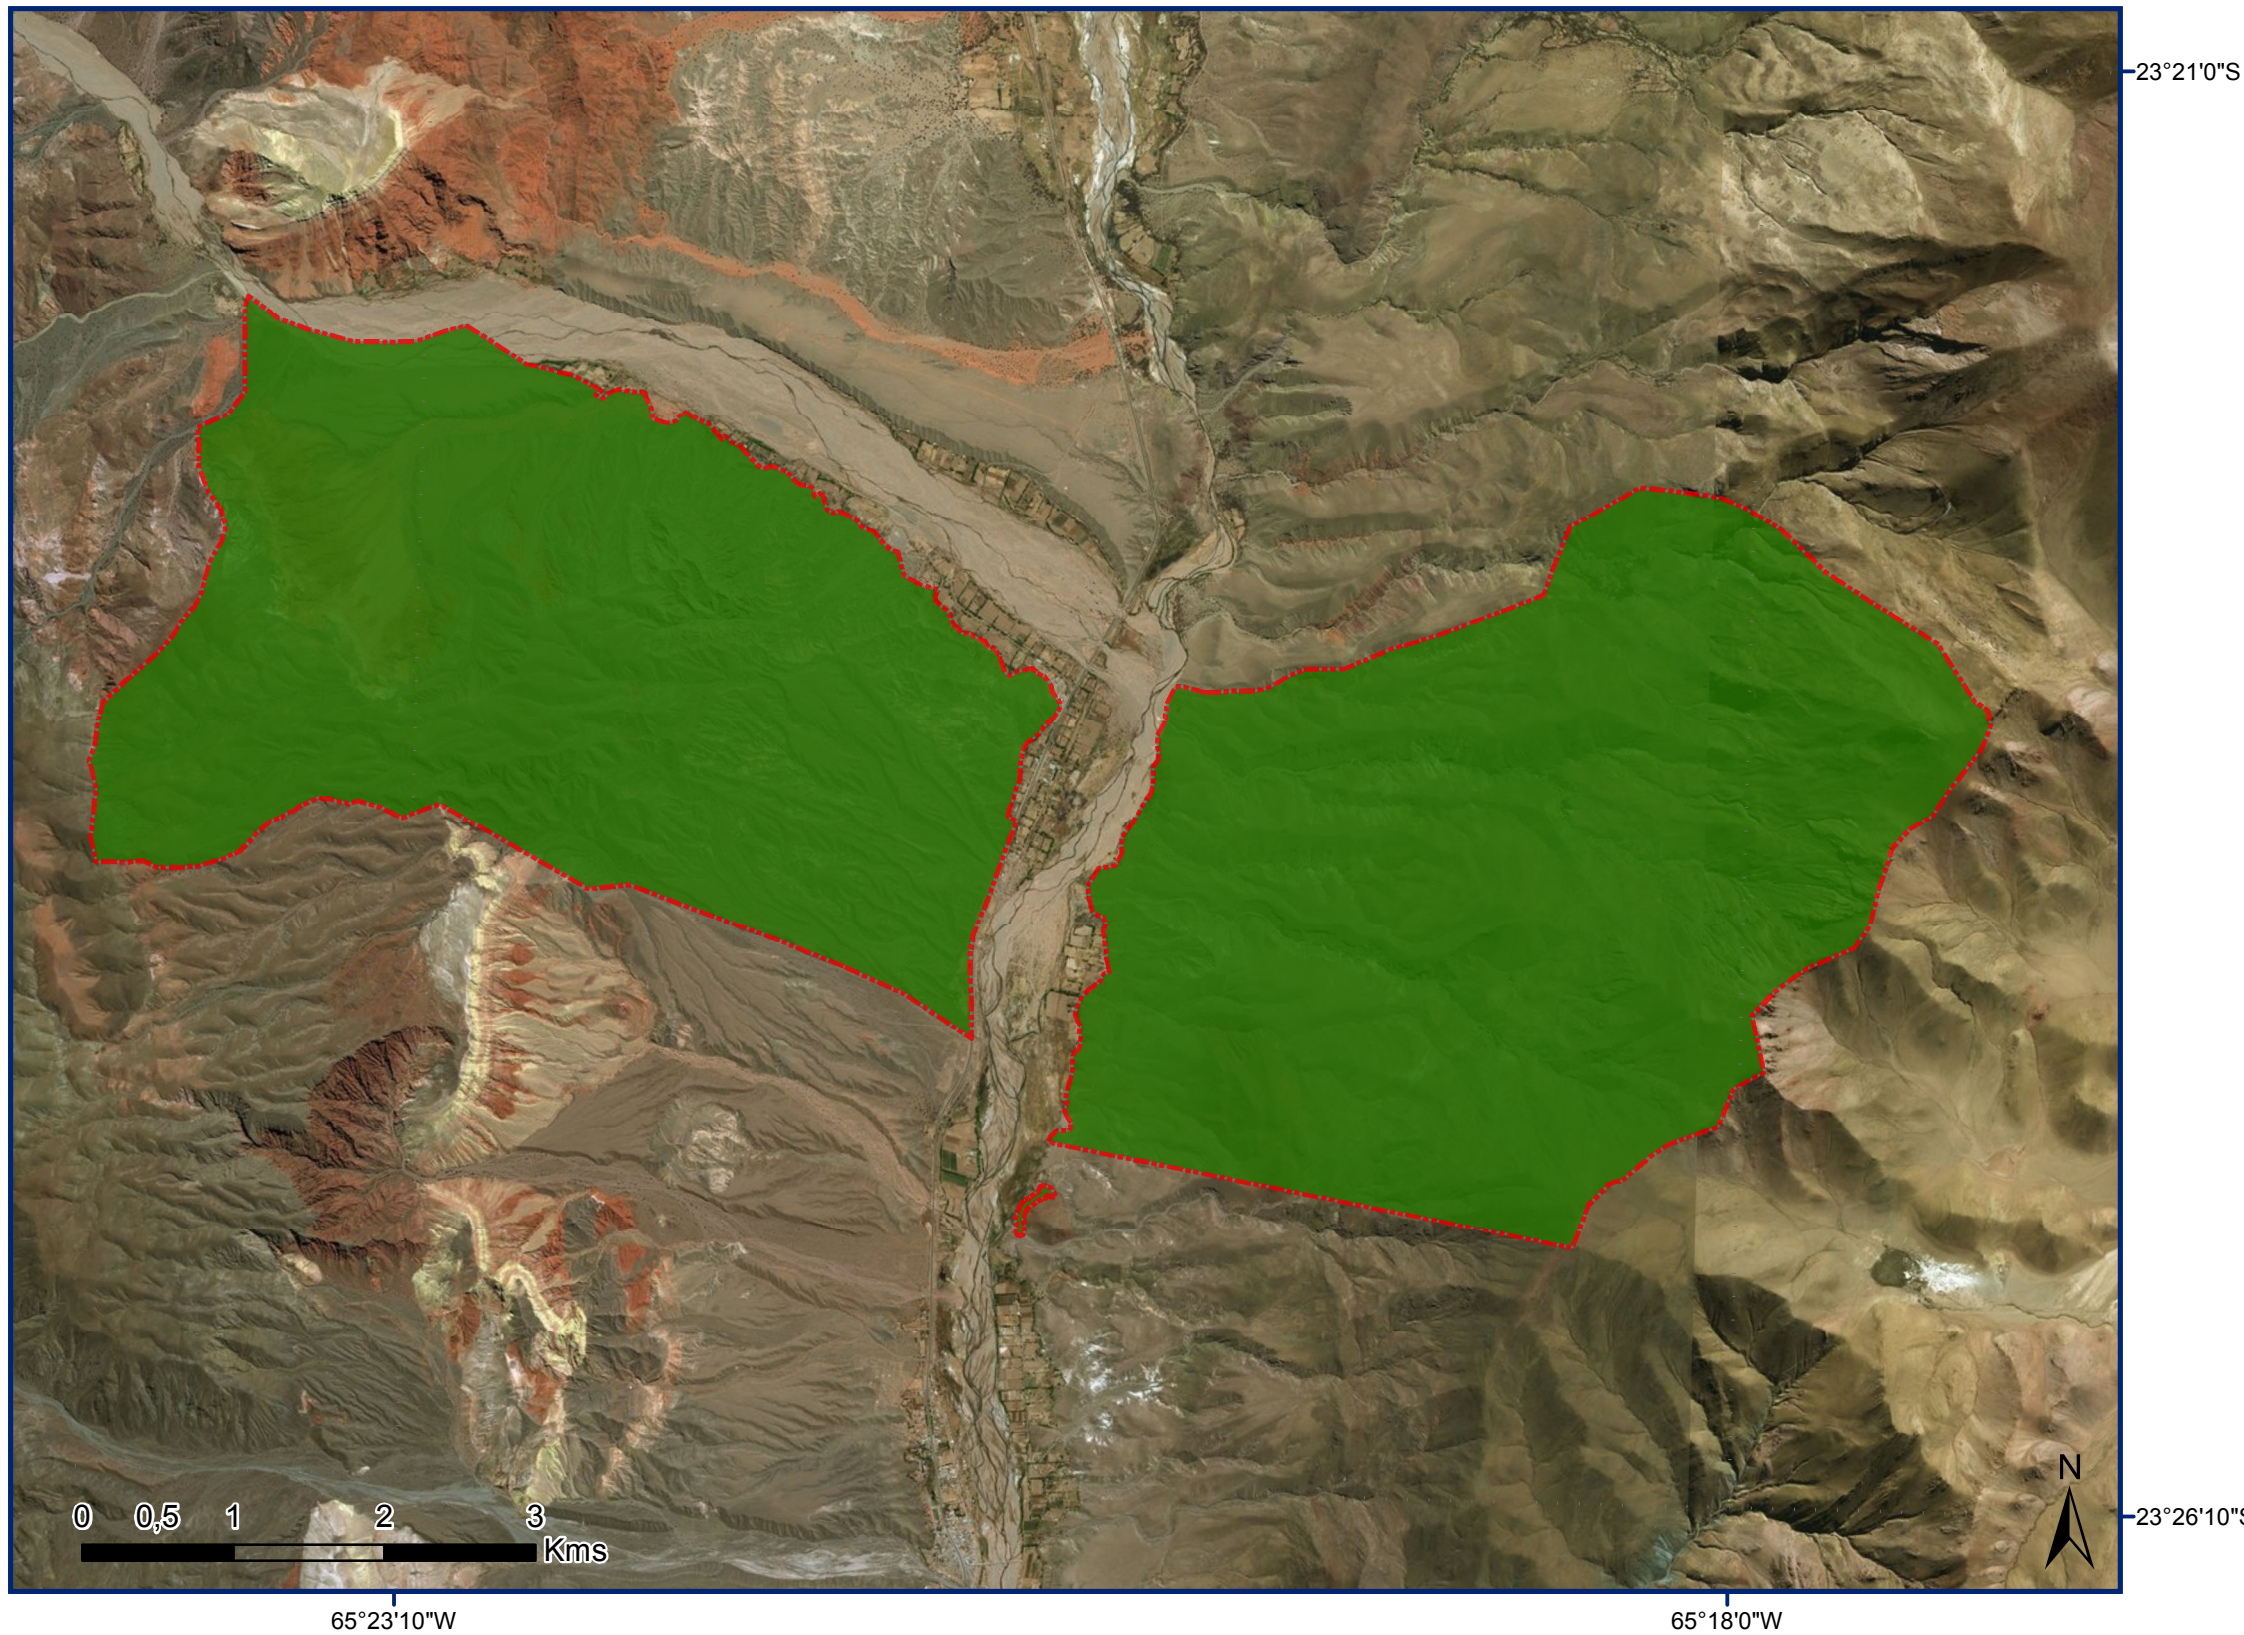

Comunidad Aborigen De Yacoraite - Pueblo Kolla

Personería Jurídica Res. N° 004089-03

Localidad de Yacoraite, Departamento Tilcara, Provincia de Jujuy, República Argentina

Ocupación Actual, Tradicional y Pública

Referencias

Tierras de ocupación Actual, Tradicional y Pública.
Sup. aprox: 3.645 ha

Proyección: UTM- Faja 3 S
Datum: WGS 1984
Escala: 1:50.000

Fuente:
Área de Georeferenciamento
Re.Te. C. I. - INAI
Enero de 2017

República Argentina - Poder Ejecutivo Nacional
2018 - Año del Centenario de la Reforma Universitaria

Hoja Adicional de Firmas
Informe gráfico

Número:

Referencia: ANEXO I RESOL. COMUNIDAD KOLLA DE YACORAITE JUJUY

El documento fue importado por el sistema GEDO con un total de 1 pagina/s.