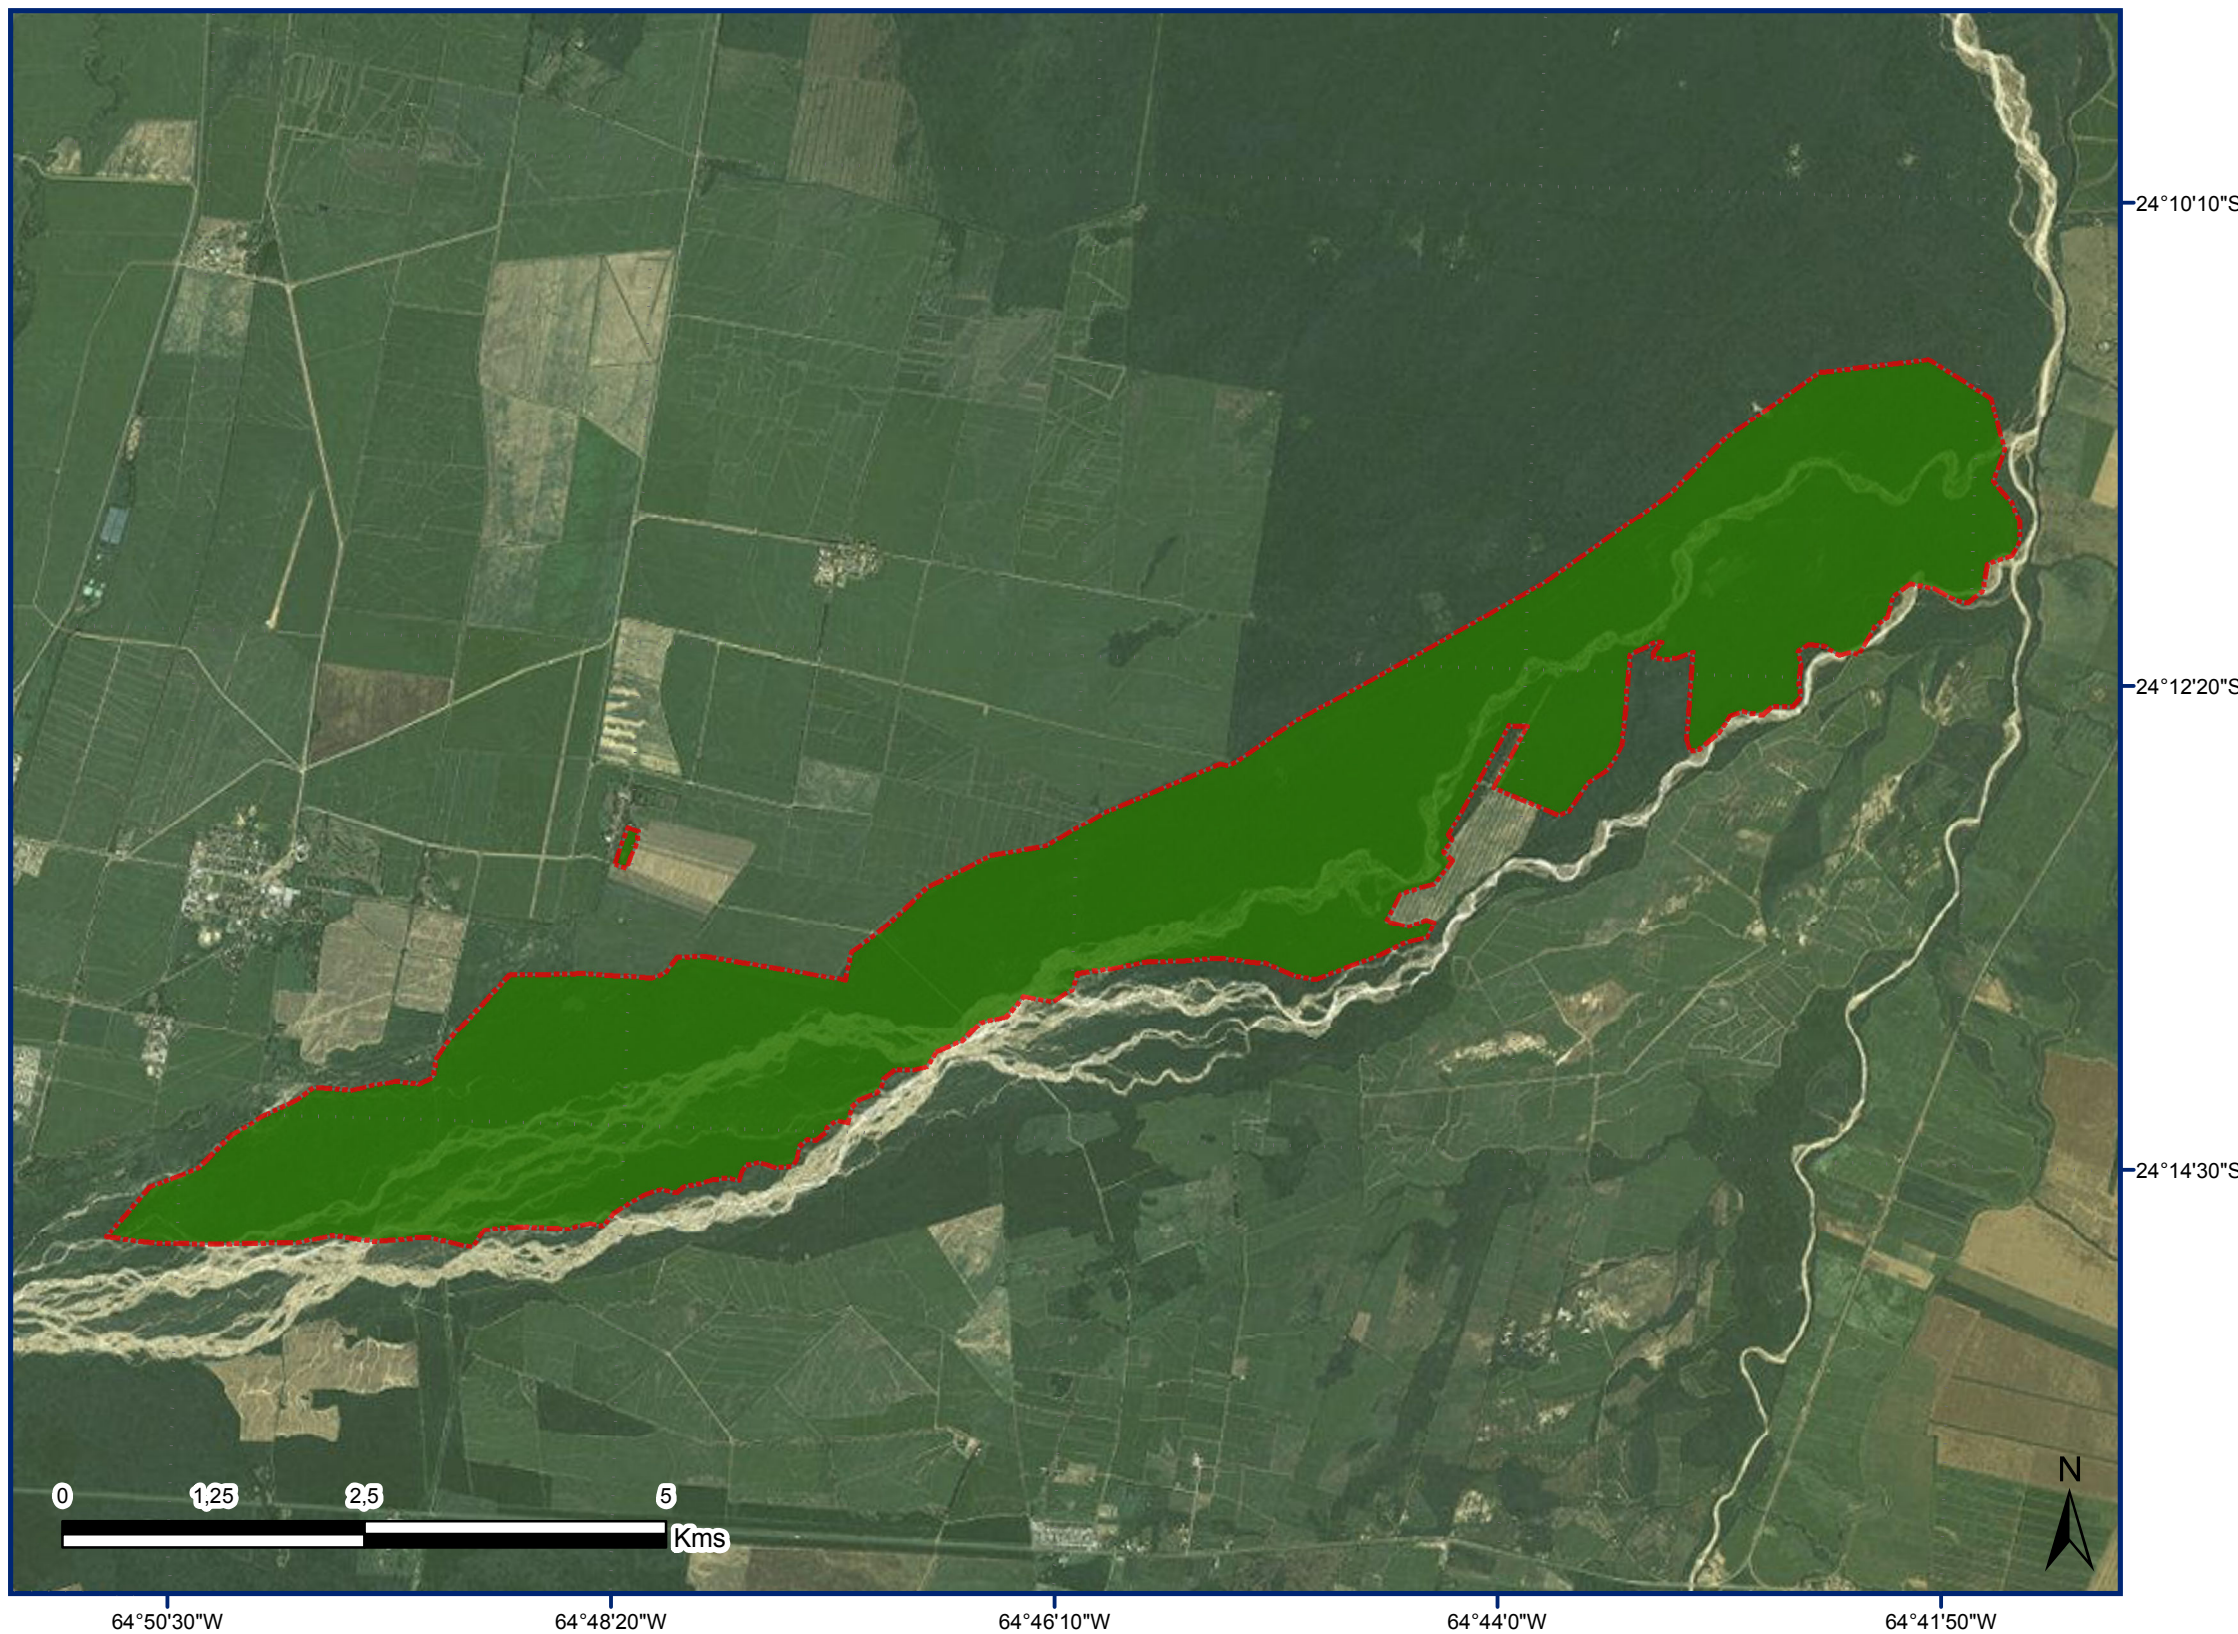

Comunidad Aborígen Guaraní de Lote San Antonio Opaete Yaye - Embuati Tentarareta

Personería Jurídica Res. N° 050-SDDHH-09

Localidad La Esperanza, Departamento San Pedro, Provincia de Jujuy, República Argentina

Ocupación Actual, Tradicional y Pública

Referencias

Tierras de ocupación Actual, Tradicional y Pública.
Sup. aprox: 2.553 ha

Proyección Gauss Krugger Faja 3

Datum WGS 1984

Escala: 1:62.665

Fuente:
Área de Georeferenciamiento
Re.Te. C. I. - INAI
Noviembre de 2017

República Argentina - Poder Ejecutivo Nacional
2018 - Año del Centenario de la Reforma Universitaria

Hoja Adicional de Firmas
Informe gráfico

Número:

Referencia: ANEXO I - CARTOGRAFIA COM OPAETE YAYE EMBUATI TENTARARETA - JUJUY