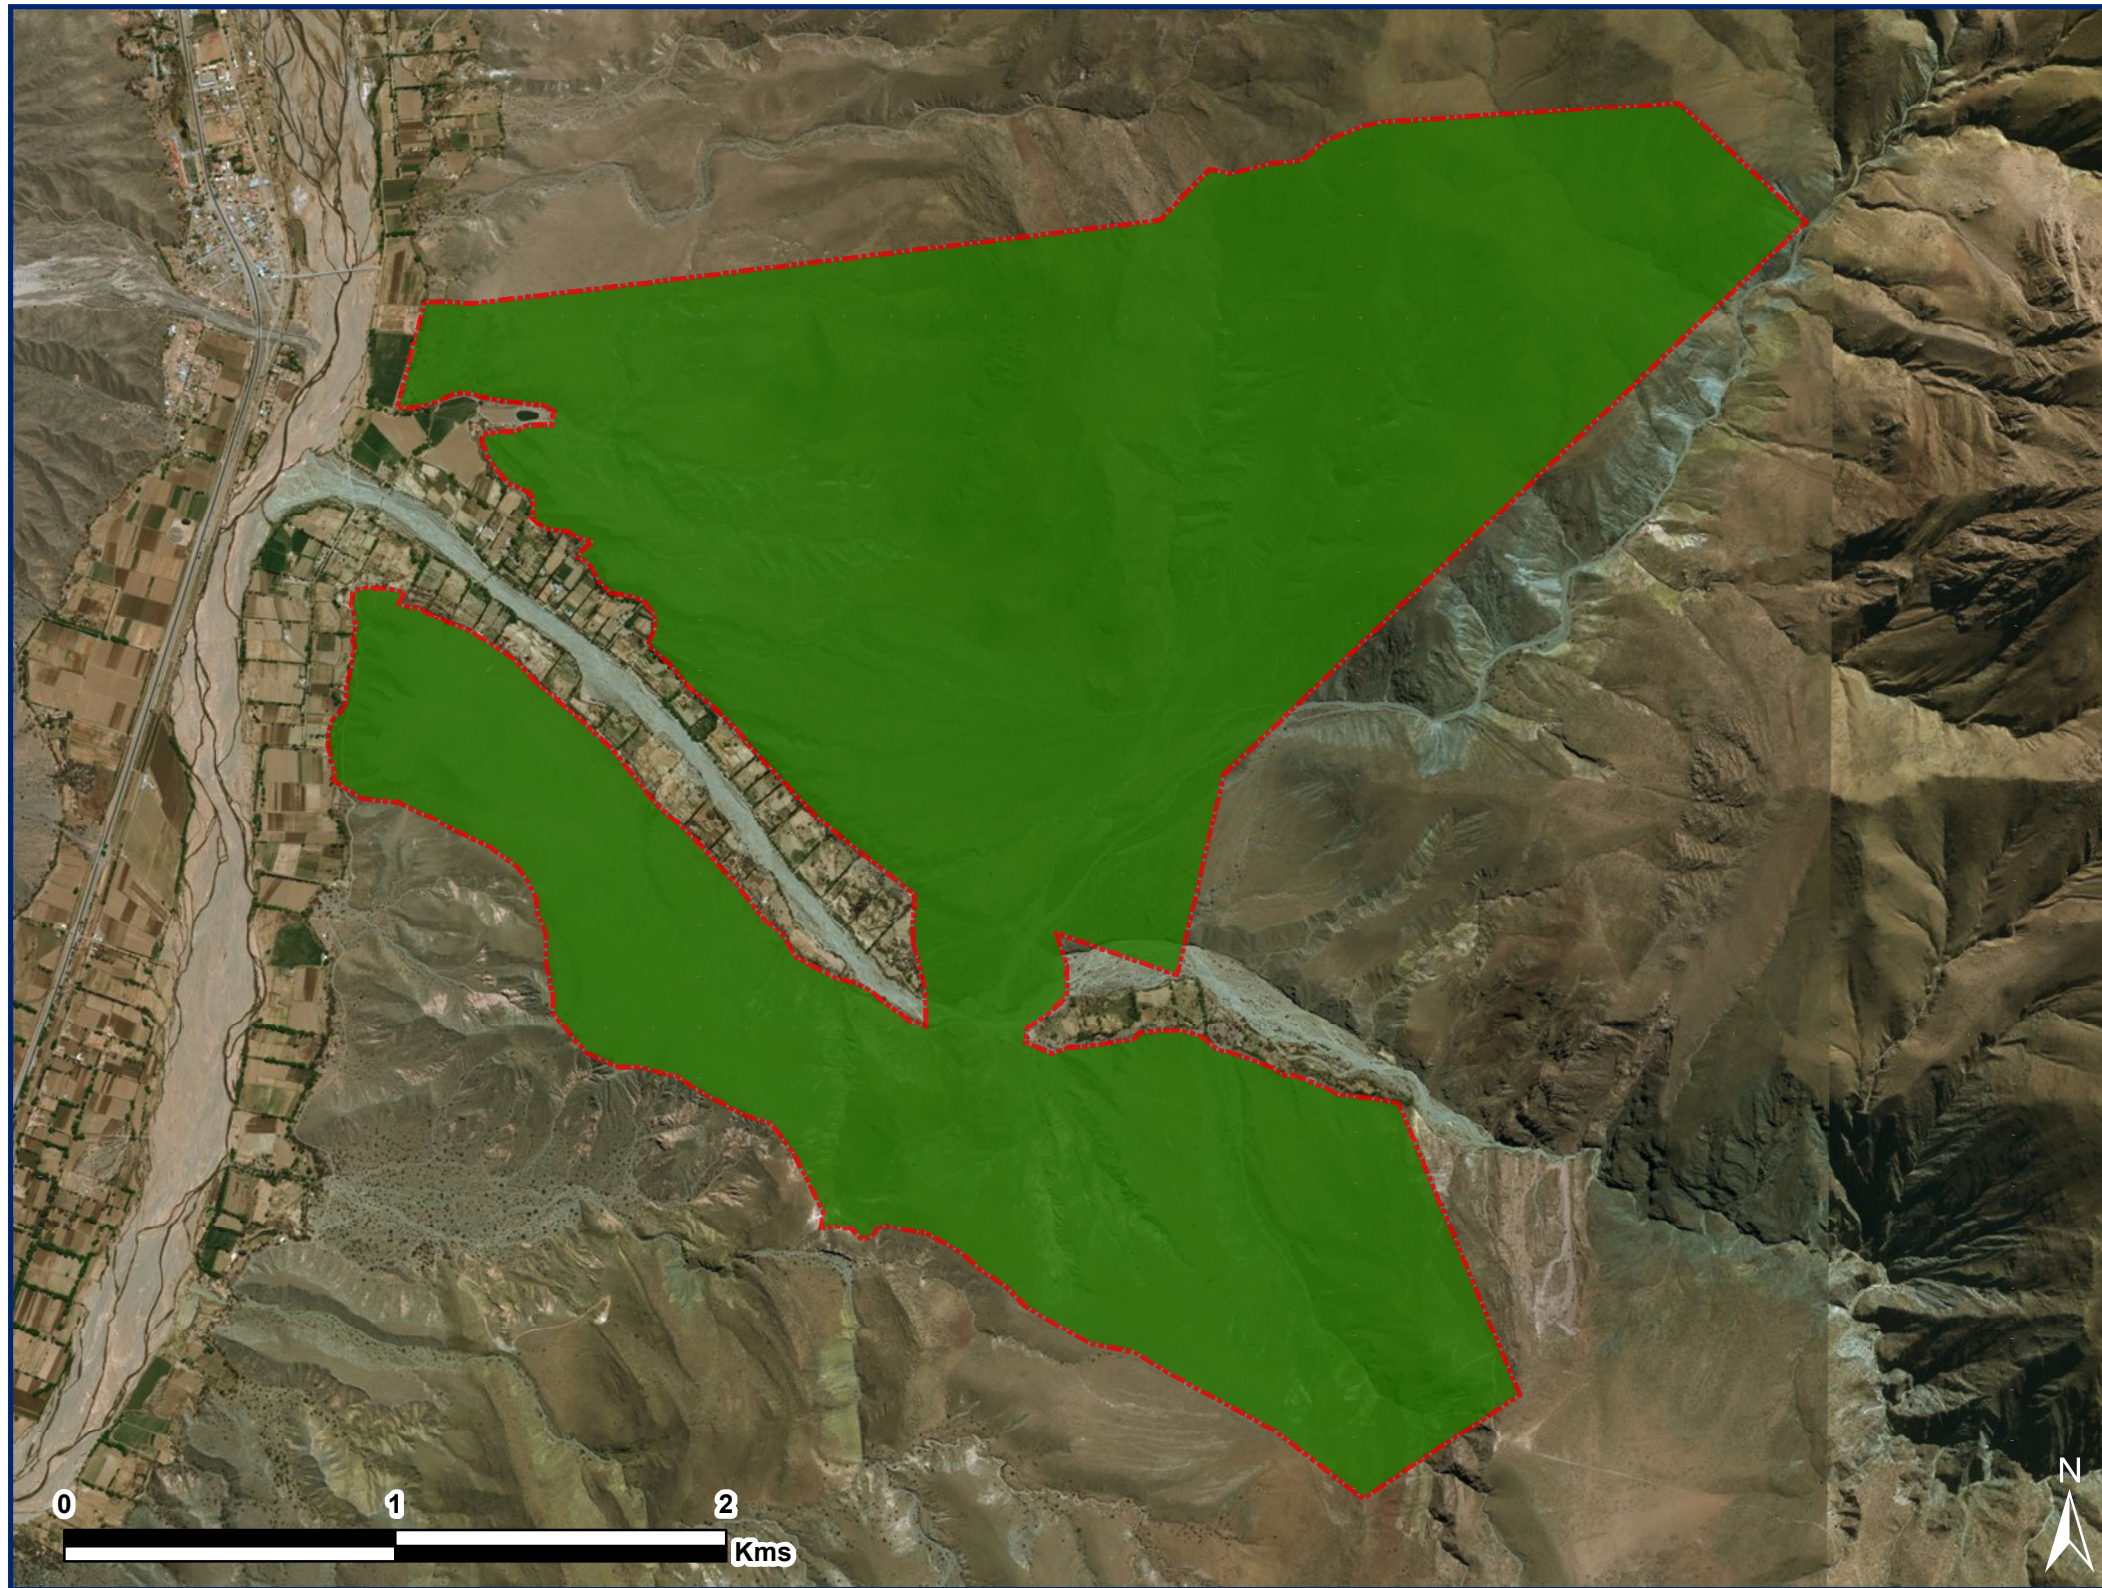

# Comunidad Aborigen La Huerta y Villa Las Rosas - Pueblo Kolla

Personería Jurídica SDDHH Res. 030/2011

Localidad Huacalera Departamento Tilcara, Provincia de Jujuy, República Argentina

## Ocupación Actual, Tradicional y Pública

23°26'30"S

23°27'40"S

65°21'20"W 65°20'10"W 65°19'0"W 65°17'50"W

**Referencias**

Tierras de ocupación Actual, Tradicional y Pública.  
Sup. aprox: 854 ha.

Proyección Gauss Krugger Faja 2  
Datum POSGAR 1998  
Escala: 1:22.836

**Fuente:**  
Área de Georeferenciamento  
Re.Te. C. I. - INAI  
Octubre de 2017

República Argentina - Poder Ejecutivo Nacional  
2018 - Año del Centenario de la Reforma Universitaria

**Hoja Adicional de Firmas**  
**Informe gráfico**

**Número:**

**Referencia:** ANEXO I - Comunidad Aborigen La Huerta y Villa las Rosas - Jujuy (Exp. 50490-2015)

---

El documento fue importado por el sistema GEDO con un total de 1 pagina/s.