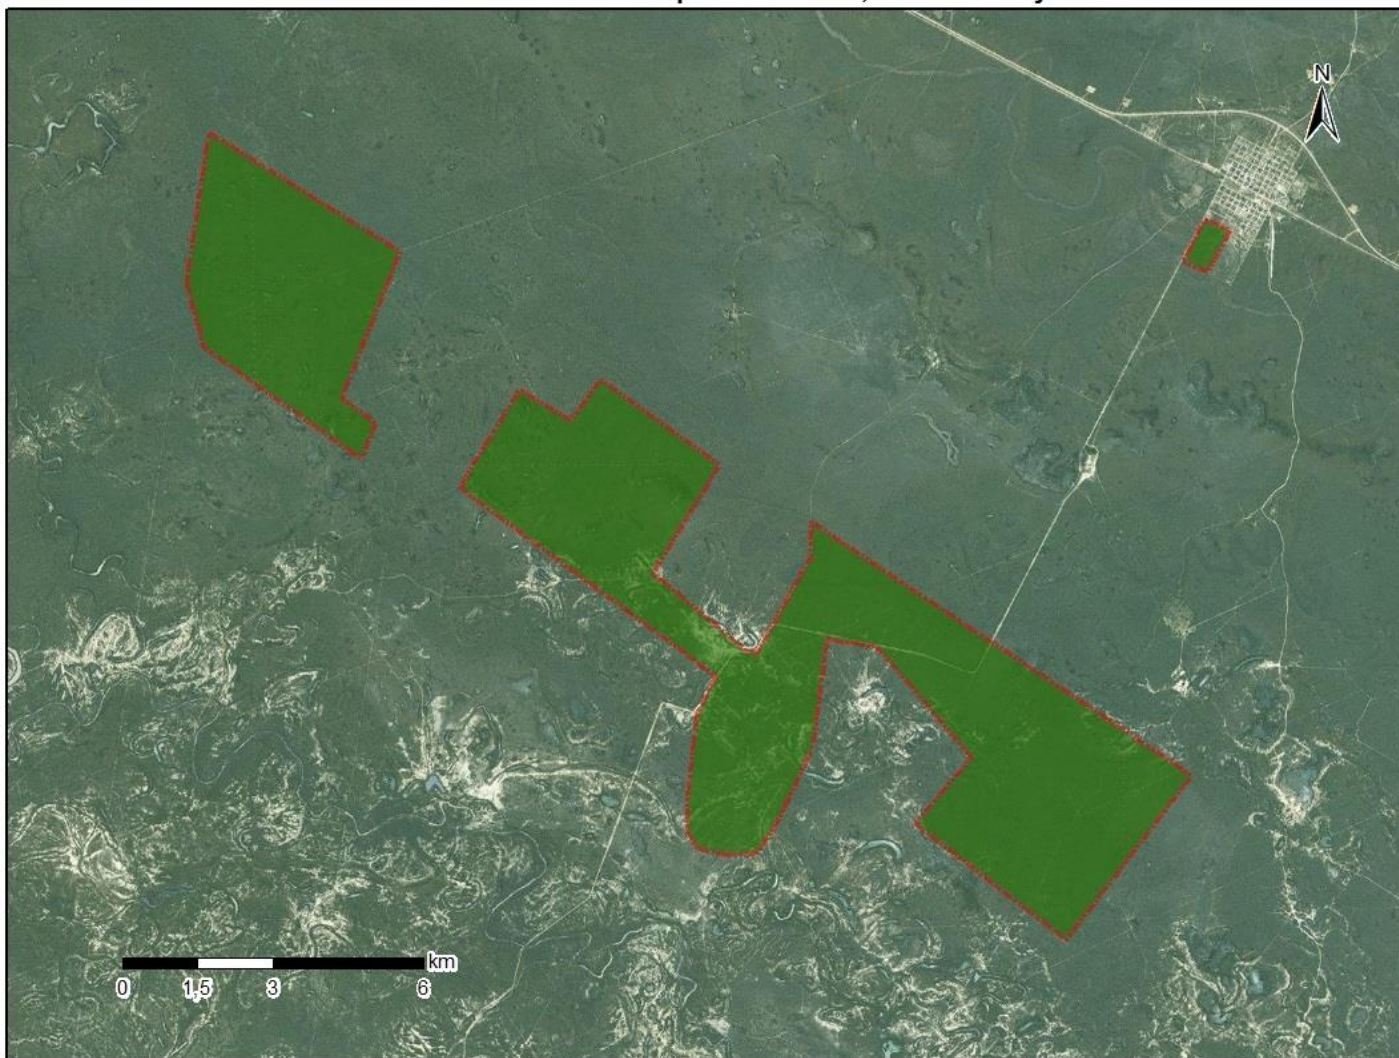

# INSTITUTO NACIONAL DE ASUNTOS INDÍGENAS

Programa Nacional Relevamiento Territorial de Comunidades Indígenas - Ejecución Ley N° 26.160

## Comunidad Indígena Wichí Le'wetes Letsenkwat Pozo el Chañar

Personería Jurídica Res. 262/00

Localidad Coronel Juan Solá, Departamento Rivadavia, Provincia de Salta, República Argentina

Ocupación Actual, Tradicional y Pública

### Referencias

Tierras de ocupación actual, tradicional y pública.  
Superficie Aprox. 6.268,57 ha

Proyección: Proyección Gauss Krüger - Faja 4

Datum: POSGAR 98

Escala 1: 100.000

Fuente:  
Área de Georeferenciamiento  
Re.Te. C. I. - INAI  
Junio de 2017