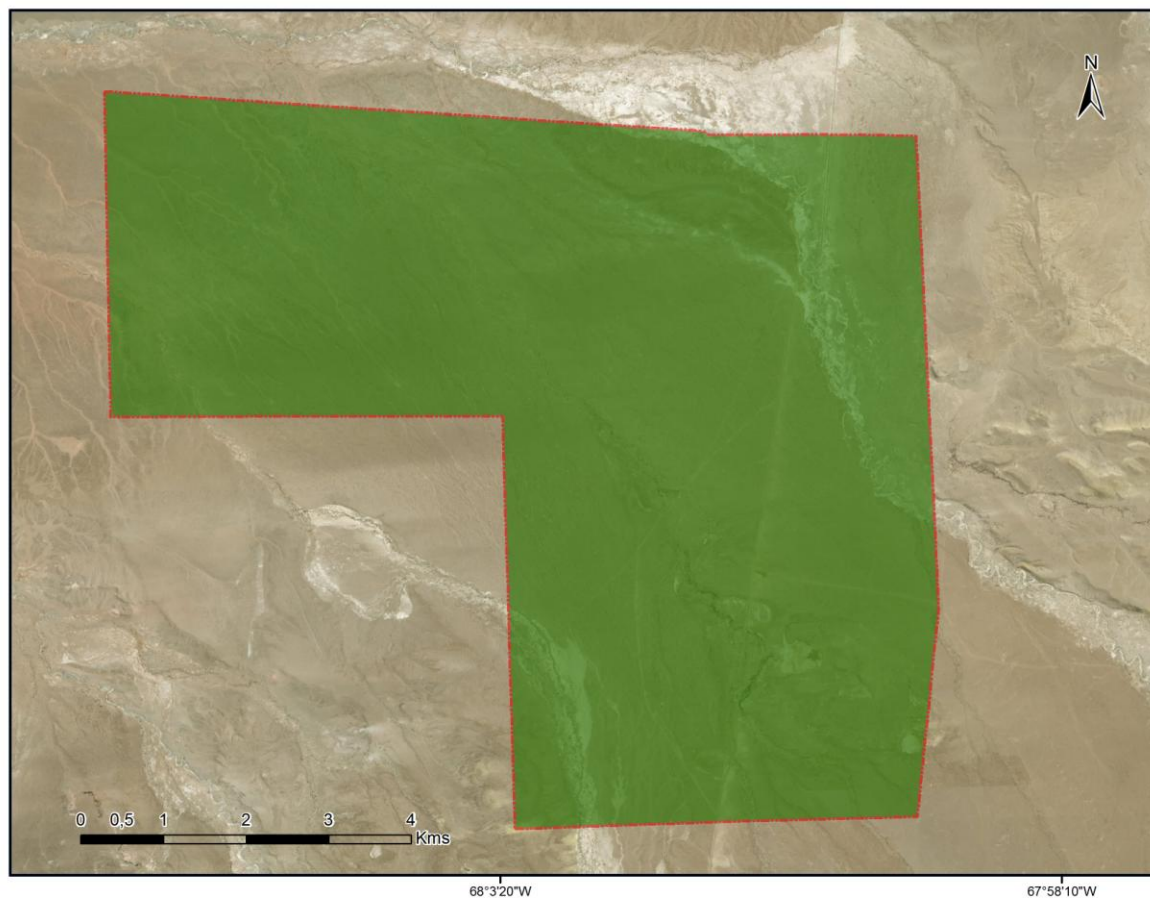

Programa Nacional Relevamiento Territorial de Comunidades Indígenas  
Ejecución Ley N° 26.160

**Comunidad Sierra Cuadrada - Pueblo Tehuelche**

Personería Jurídica Acta N°37 Folio N°38 Expte. 01250-GB-2008 Registro de Comunidades Aborígenes -  
Escribanía General de Gobierno de la provincia del Chubut

Departamento Escalante, Provincia del Chubut, República Argentina  
**Ocupación Actual, Tradicional y Pública**

Anexo I

**Referencias**

Territorio de ocupación Actual, Tradicional y Pública Sup. aprox: 6086 ha

Proyección: Gauss Krüger - Faja 3  
Datum: POSGAR 2007  
Escala: 1:50.000

Fuente:  
Área de Georeferenciamiento  
Re.Te. C. I. - INAI  
Enero de 2018

República Argentina - Poder Ejecutivo Nacional  
2018 - Año del Centenario de la Reforma Universitaria