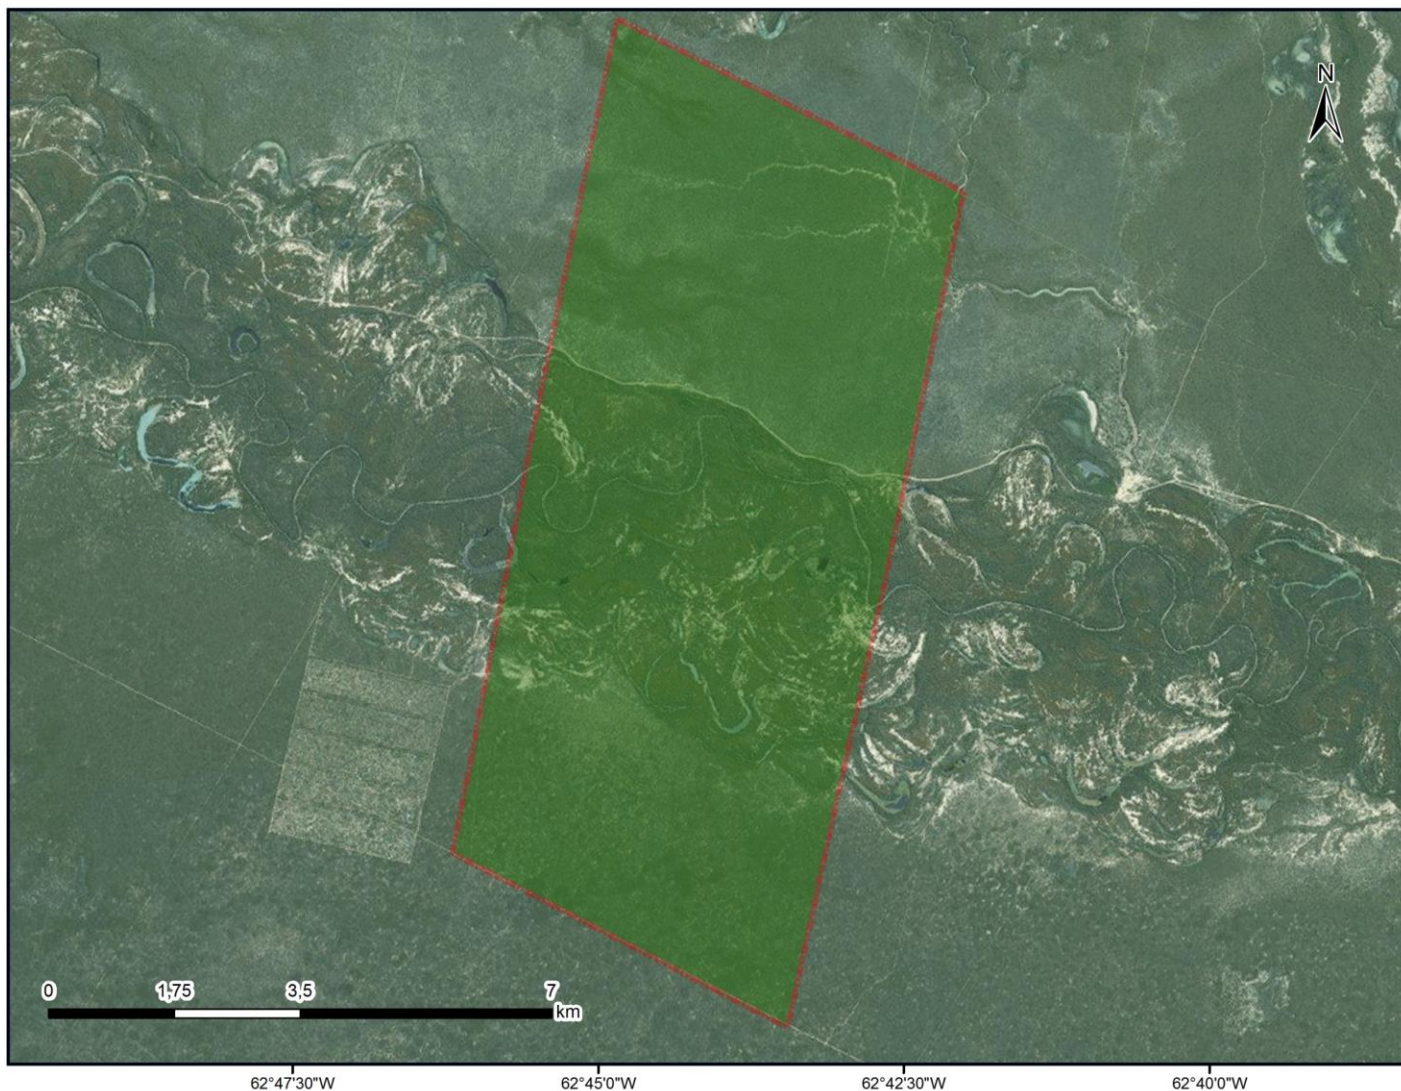

# Pueblo Wichí - Comunidad Fiscal Lote 30 El Teuquito

Sin Personería Jurídica

Localidad Rivadavia Banda Sur, Departamento Rivadavia, Provincia Salta, República Argentina

Ocupación Actual, Tradicional y Pública

Anexo I

**Referencias**

Tierras de Ocupación Actual, Tradicional y Pública. Superficie aprox.: 6.055 ha

**Proyección: Gauss Krüger - Faja 4**  
**Datum: POSGAR 98**  
**Escala 1: 70.000**

**Fuente:**  
**Área de Georeferenciamiento Re.Te. C. I. - INAI**  
**Noviembre de 2017**