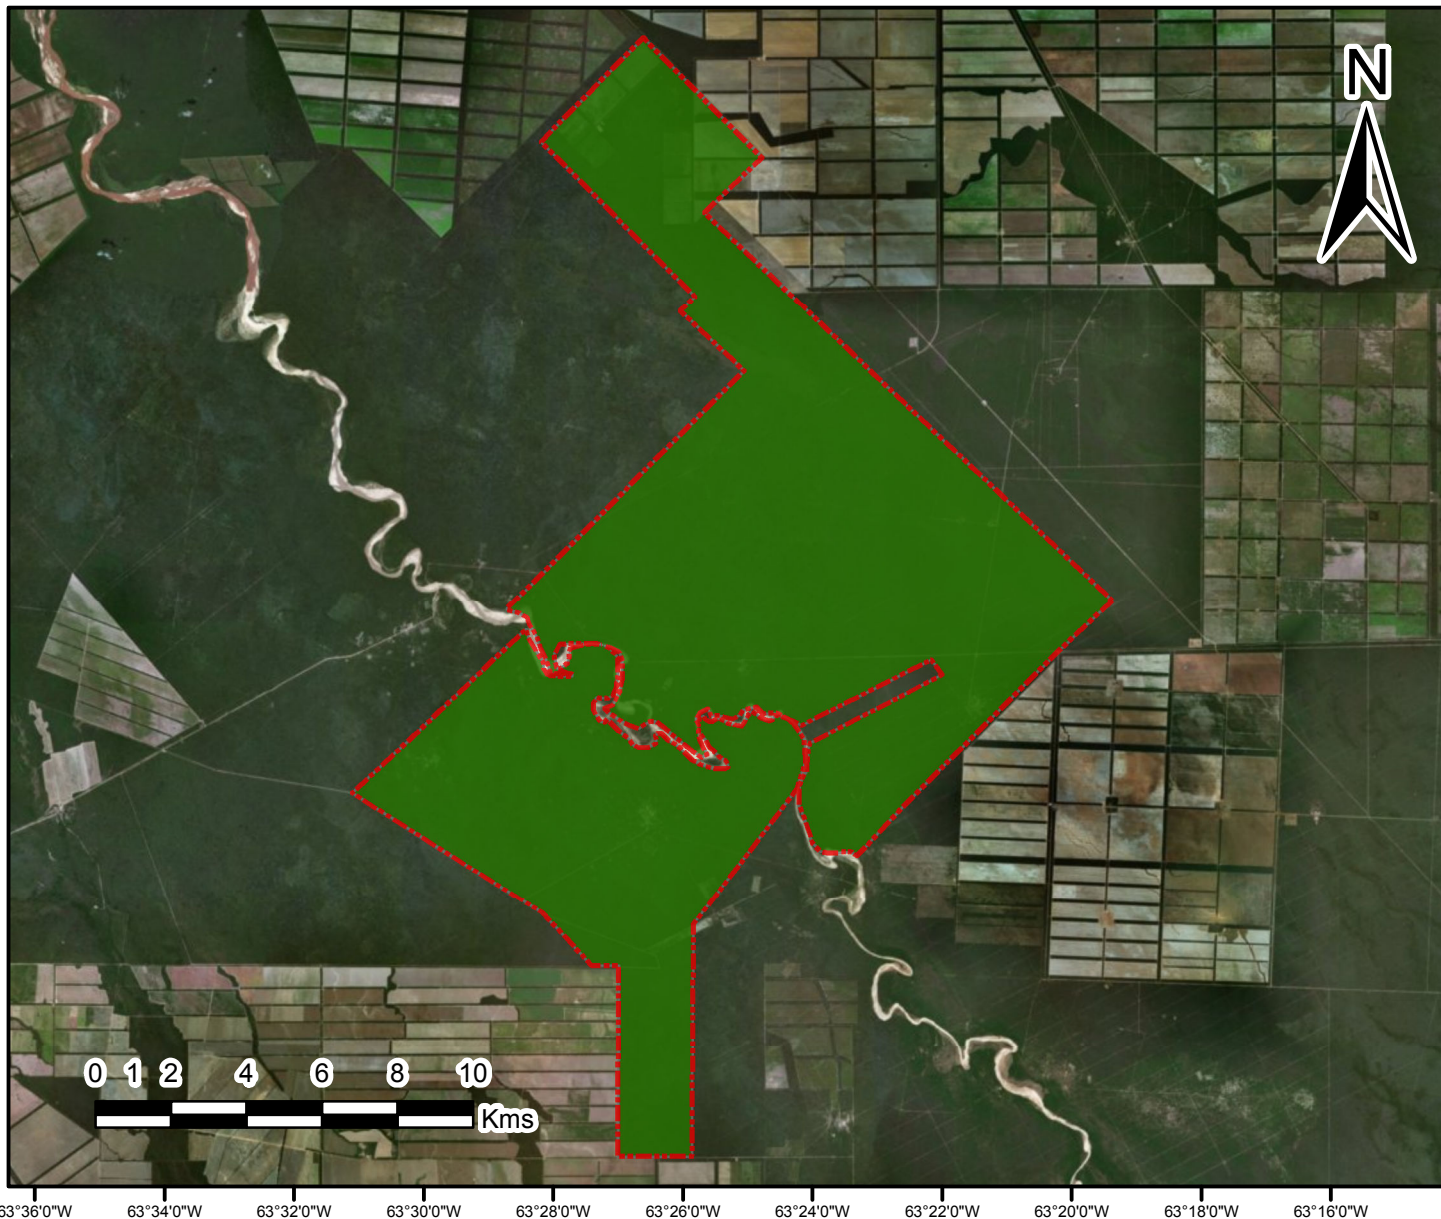

## Comunidad Indígena logys Kanohitaj Misión Pacará

Sin Personería Jurídica Inscripta

Localidad Tartagal, Departamento Gral. San Martín, Provincia de Salta, República Argentina

Ocupación Actual, Tradicional y Pública

Anexo I

Proyección Gauss Krüger  
- Faja 4  
Datum Posgar 2007  
Escala: 1: 200.000

Fuente:  
Área Georreferenciamiento  
Re.Te.C.I. INAI  
Octubre 2018

República Argentina - Poder Ejecutivo Nacional  
2018 - Año del Centenario de la Reforma Universitaria

**Hoja Adicional de Firmas**  
**Informe gráfico**

**Número:**

**Referencia:** ANEXO I COMUNIDAD PACARÁ - SALTA

---

El documento fue importado por el sistema GEDO con un total de 1 pagina/s.