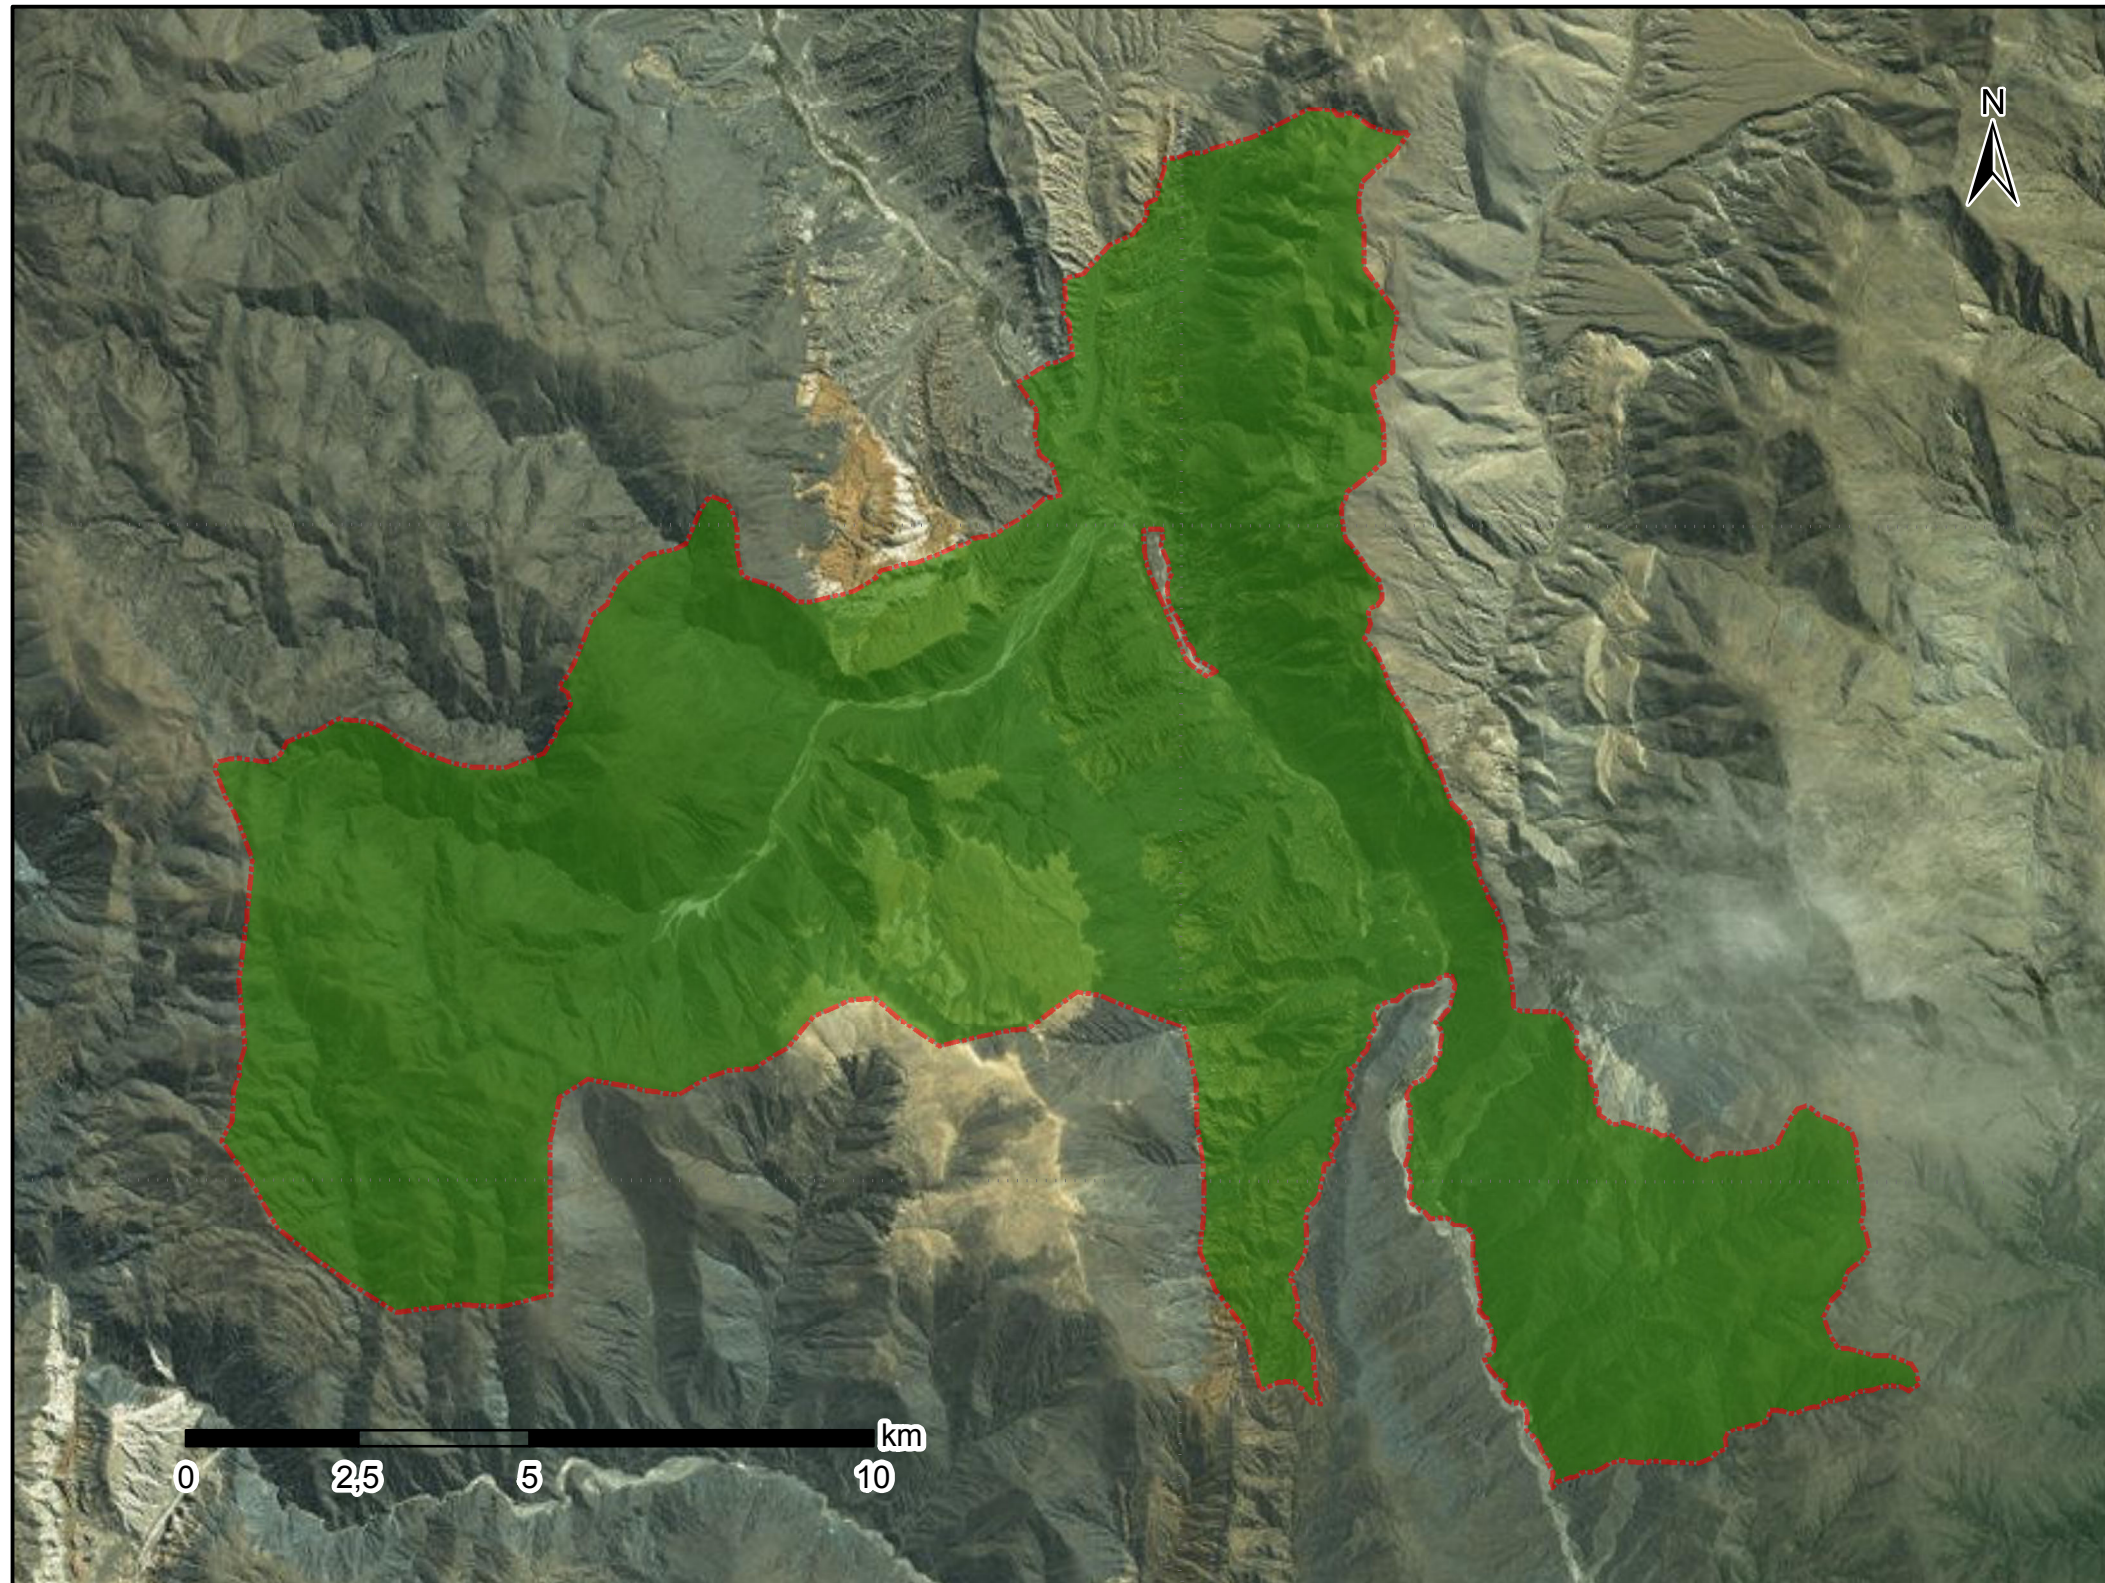

# INSTITUTO NACIONAL DE ASUNTOS INDÍGENAS

Programa Nacional Relevamiento Territorial de Comunidades Indígenas - Ejecución Ley N° 26.160

## Comunidad Indígena El Gólgota - Etnia Tastil - Quebrada del Toro

Personería Jurídica Provincial Res. 270/09

Localidad Ing. Maury, Departamento Rosario de Lerma, Provincia de Salta, República Argentina

Ocupación Actual, Tradicional y Pública

### Referencias

Tierras de ocupación actual, tradicional y pública.  
Superficie Aprox. 18.787 ha

Proyección: Proyección Gauss Krüger - Faja 3

Datum: POSGAR 98

Escala 1: 110.000

Fuente:  
Área de Georeferenciamento  
Re.Te. C. I. - INAI  
Junio de 2017