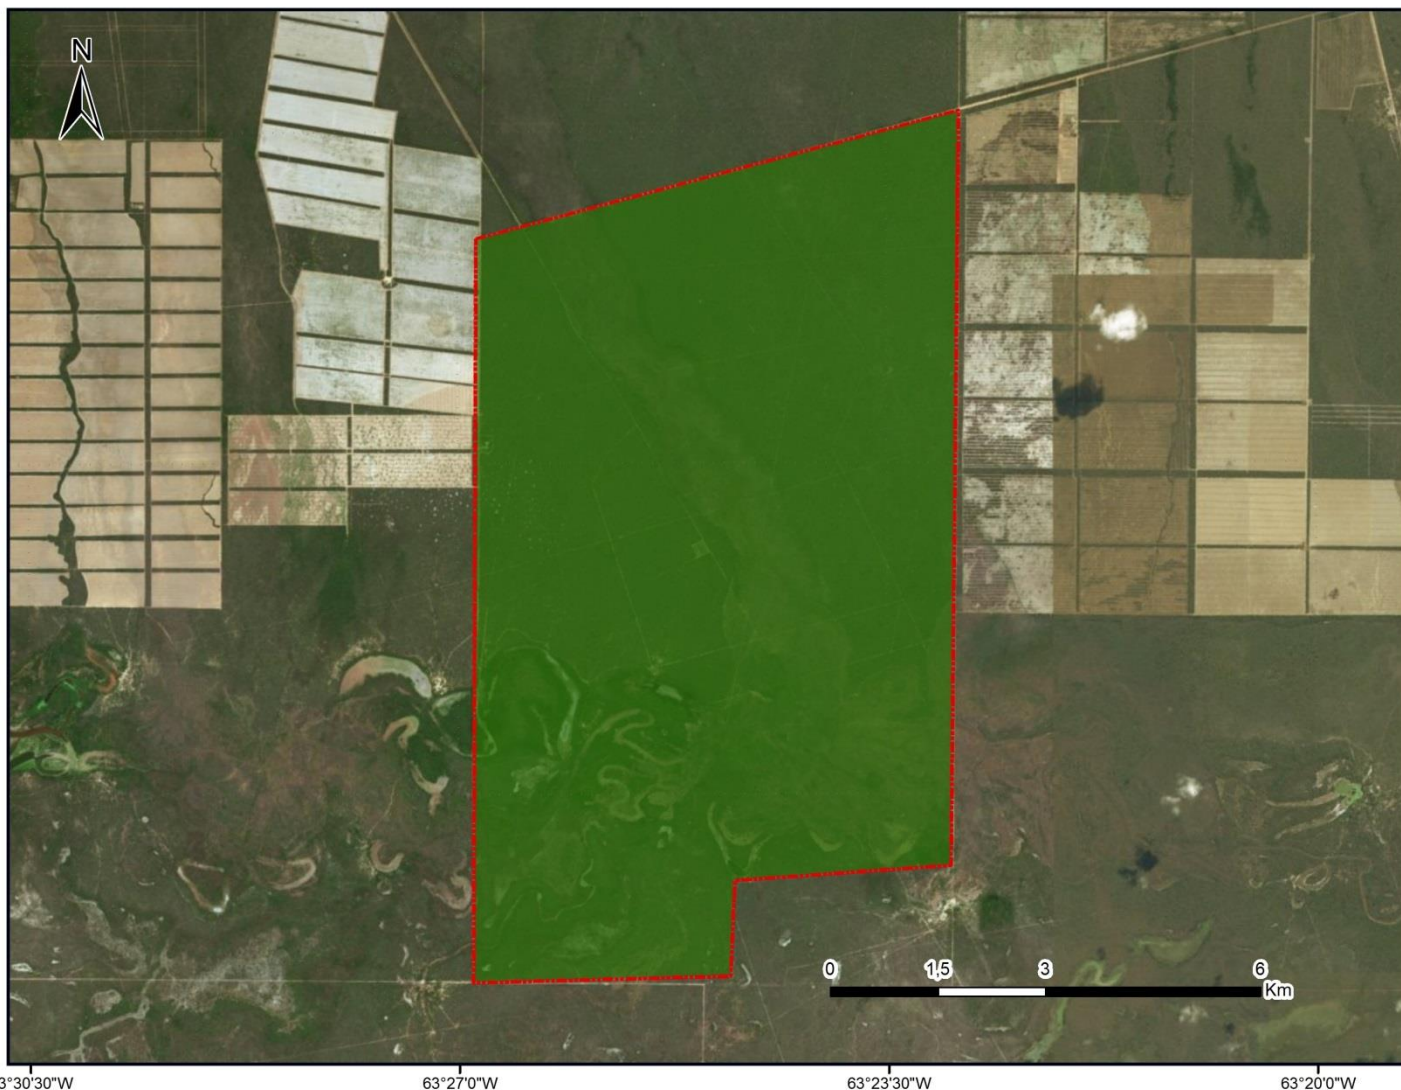

Pueblo Wichí - Comunidad Aborigen Misión El Retiro

Sin Personería Jurídica

Localidad Gral. Ballivian, Departamento Gral San Martín, Provincia Salta, República Argentina

Ocupación Actual, Tradicional y Pública

Referencias

Tierras de Ocupación Actual, Tradicional y Pública. Superficie aprox.: 7040 ha

Proyección: Gauss Krüger - Faja 4
Datum: POSGAR 98
Escala: 1: 70000

Fuente:
Área de Georeferenciamiento Re.Te. C. I. - INAI
Marzo de 2018