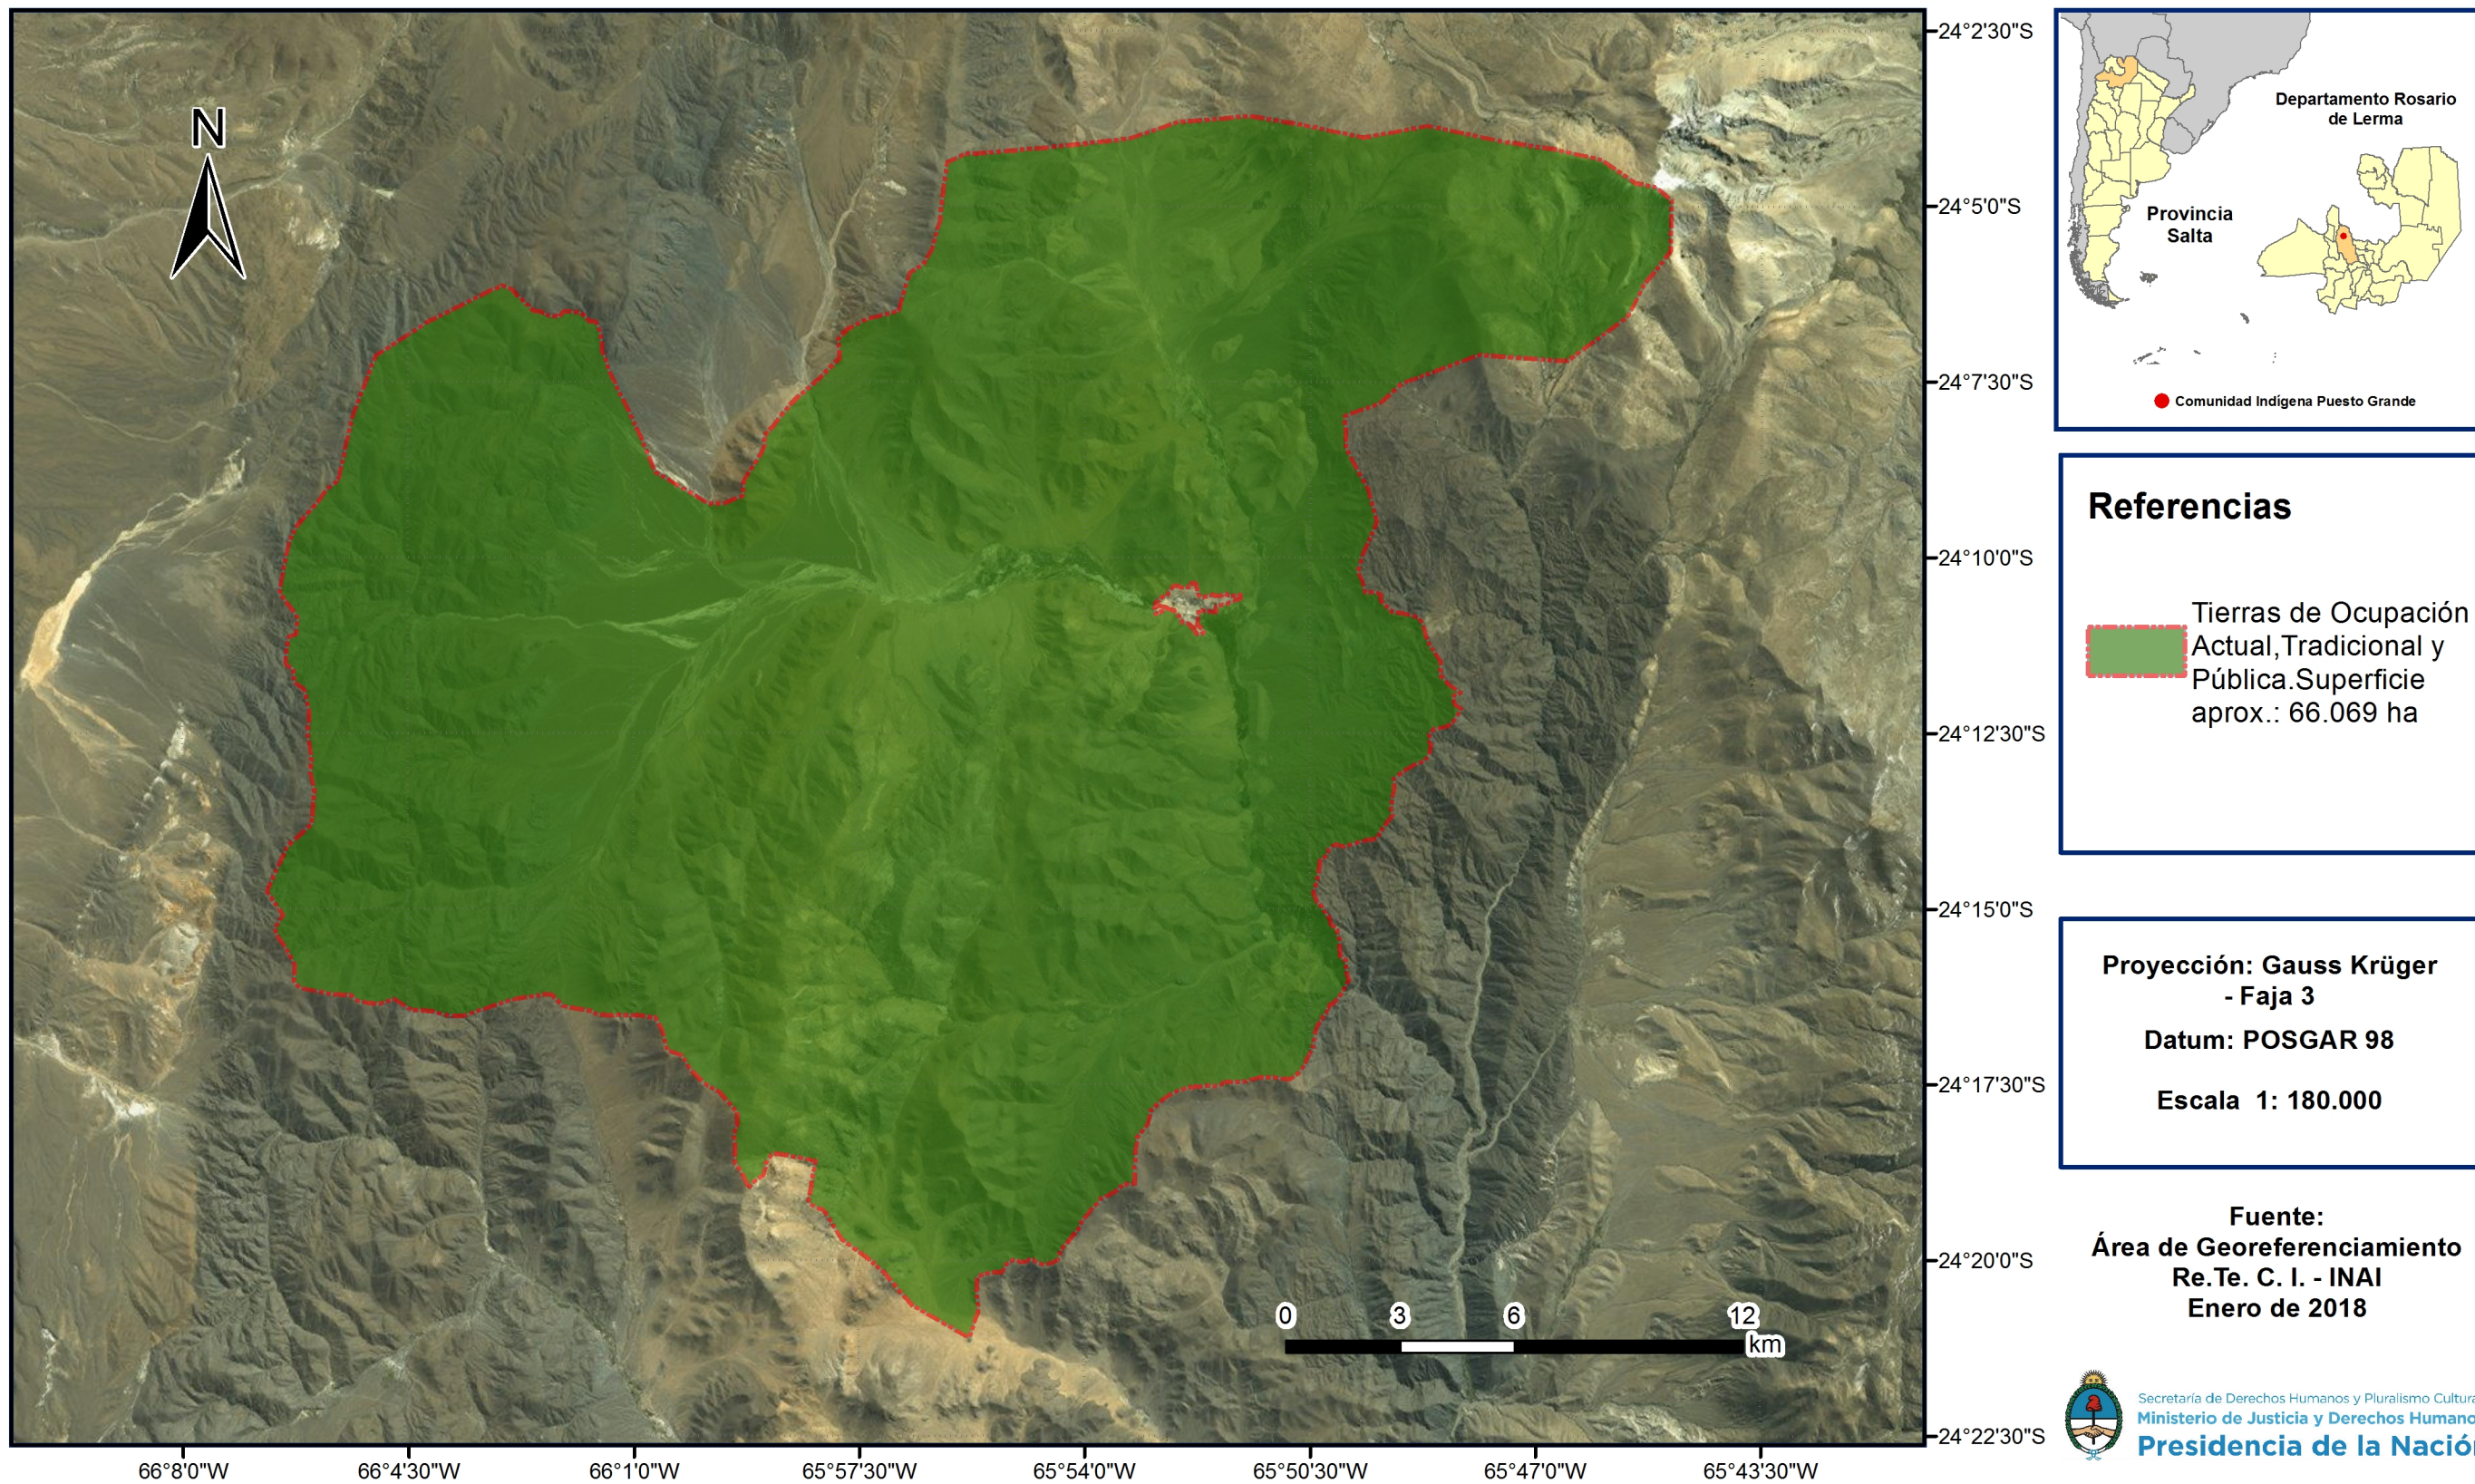

# Pueblo Tastil - Comunidad Indígena Puesto Grande

Personería Jurídica en Trámite Expte. N° 54-116385-2011

Localidad Paraje Puesto Grande, Departamento Rosario de Lerma, Provincia Salta, República Argentina

## Ocupación Actual, Tradicional y Pública

Anexo I

República Argentina - Poder Ejecutivo Nacional  
2018 - Año del Centenario de la Reforma Universitaria

**Hoja Adicional de Firmas**  
**Informe gráfico**

**Número:**

**Referencia:** Anexo cartográfico de Resolución - Comunidad Indígena Puesto Grande

---

El documento fue importado por el sistema GEDO con un total de 1 pagina/s.