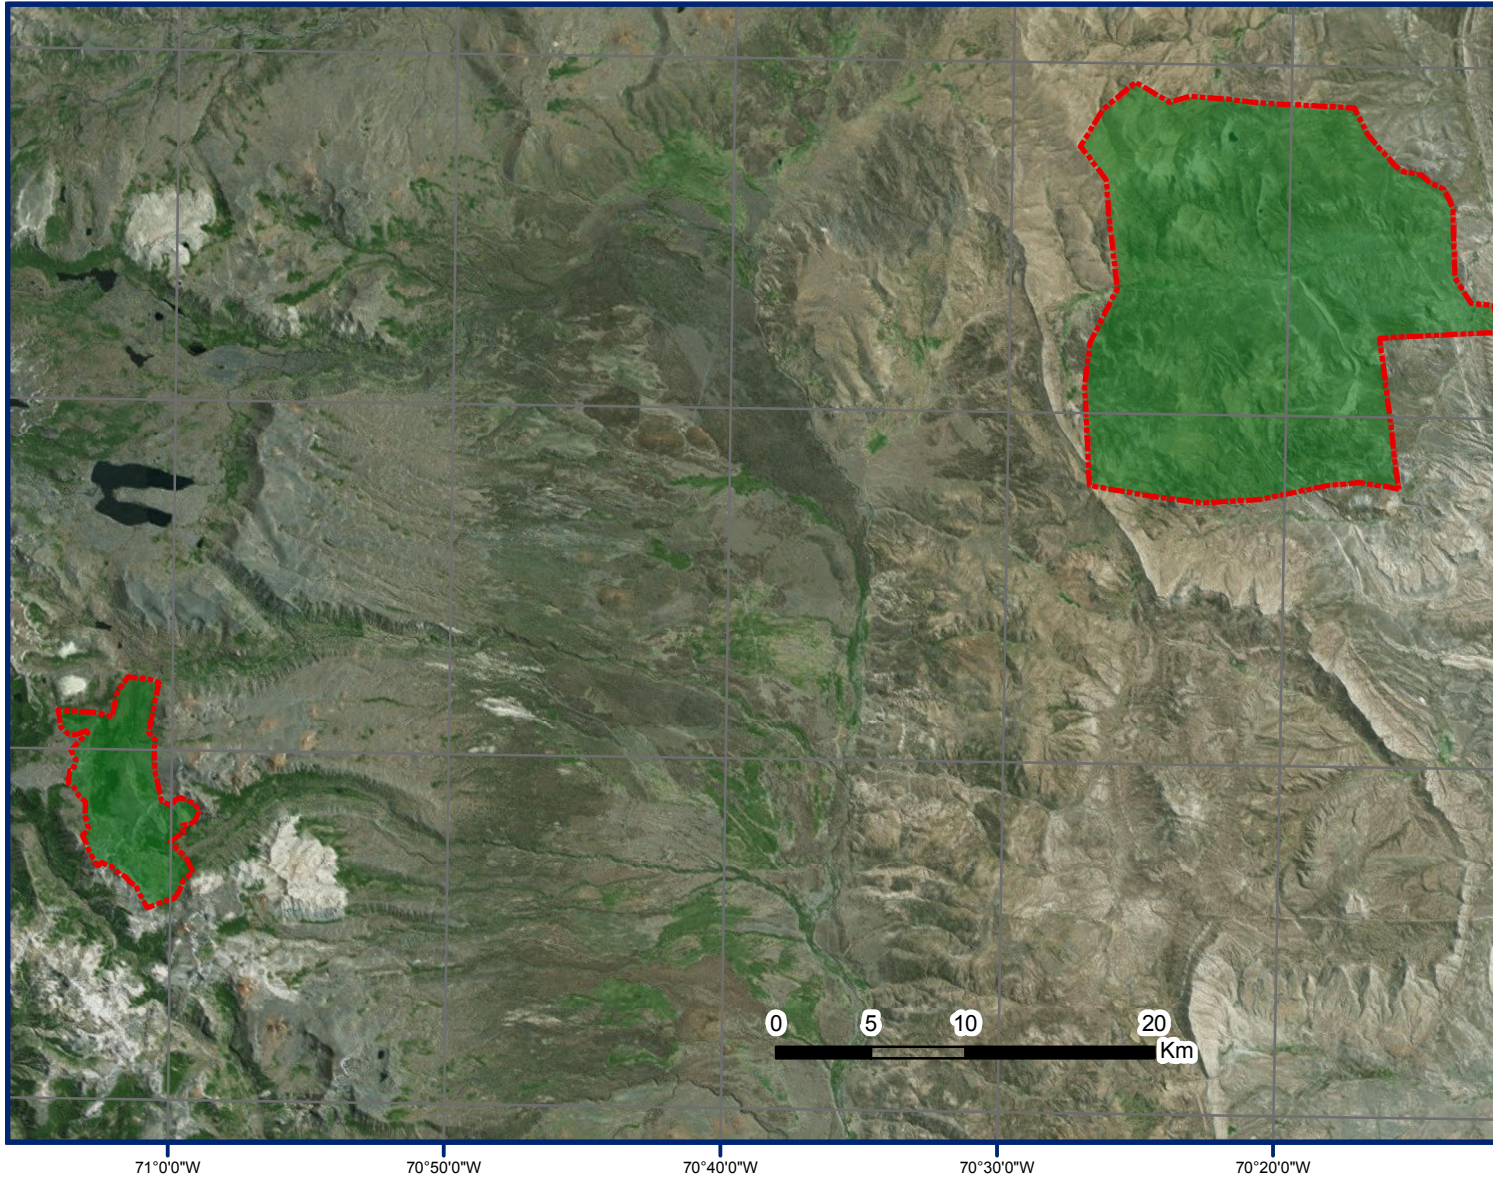

# Programa Provincial Relevamiento Técnico - Jurídico - Catastral de las tierras ocupadas por las comunidades indígenas de la provincia del Neuquén

Ejecución Ley N° 26.160

## COMUNIDAD MAPUCHE HUAYQUILLÁN- Pueblo Mapuche

Parajes Cajón de los Barros, Colipilli, Departamento Ñorquín, Provincia del Neuquén, República Argentina

Personería Jurídica: DPPJ. 1790/93

Tierras Comunitarias de Ocupación Actual, Tradicional y Pública

Anexo I

**Proyección:** Posgar 2007 Faja 1  
**Datum:** Transversa Mercator  
**Escala:** 1: 400000

**Fuente:**  
Área de Georeferenciamiento  
Re.Te. C. I. - INAI  
Abril de 2017

71°00'W      70°50'W      70°40'W      70°30'W      70°20'W