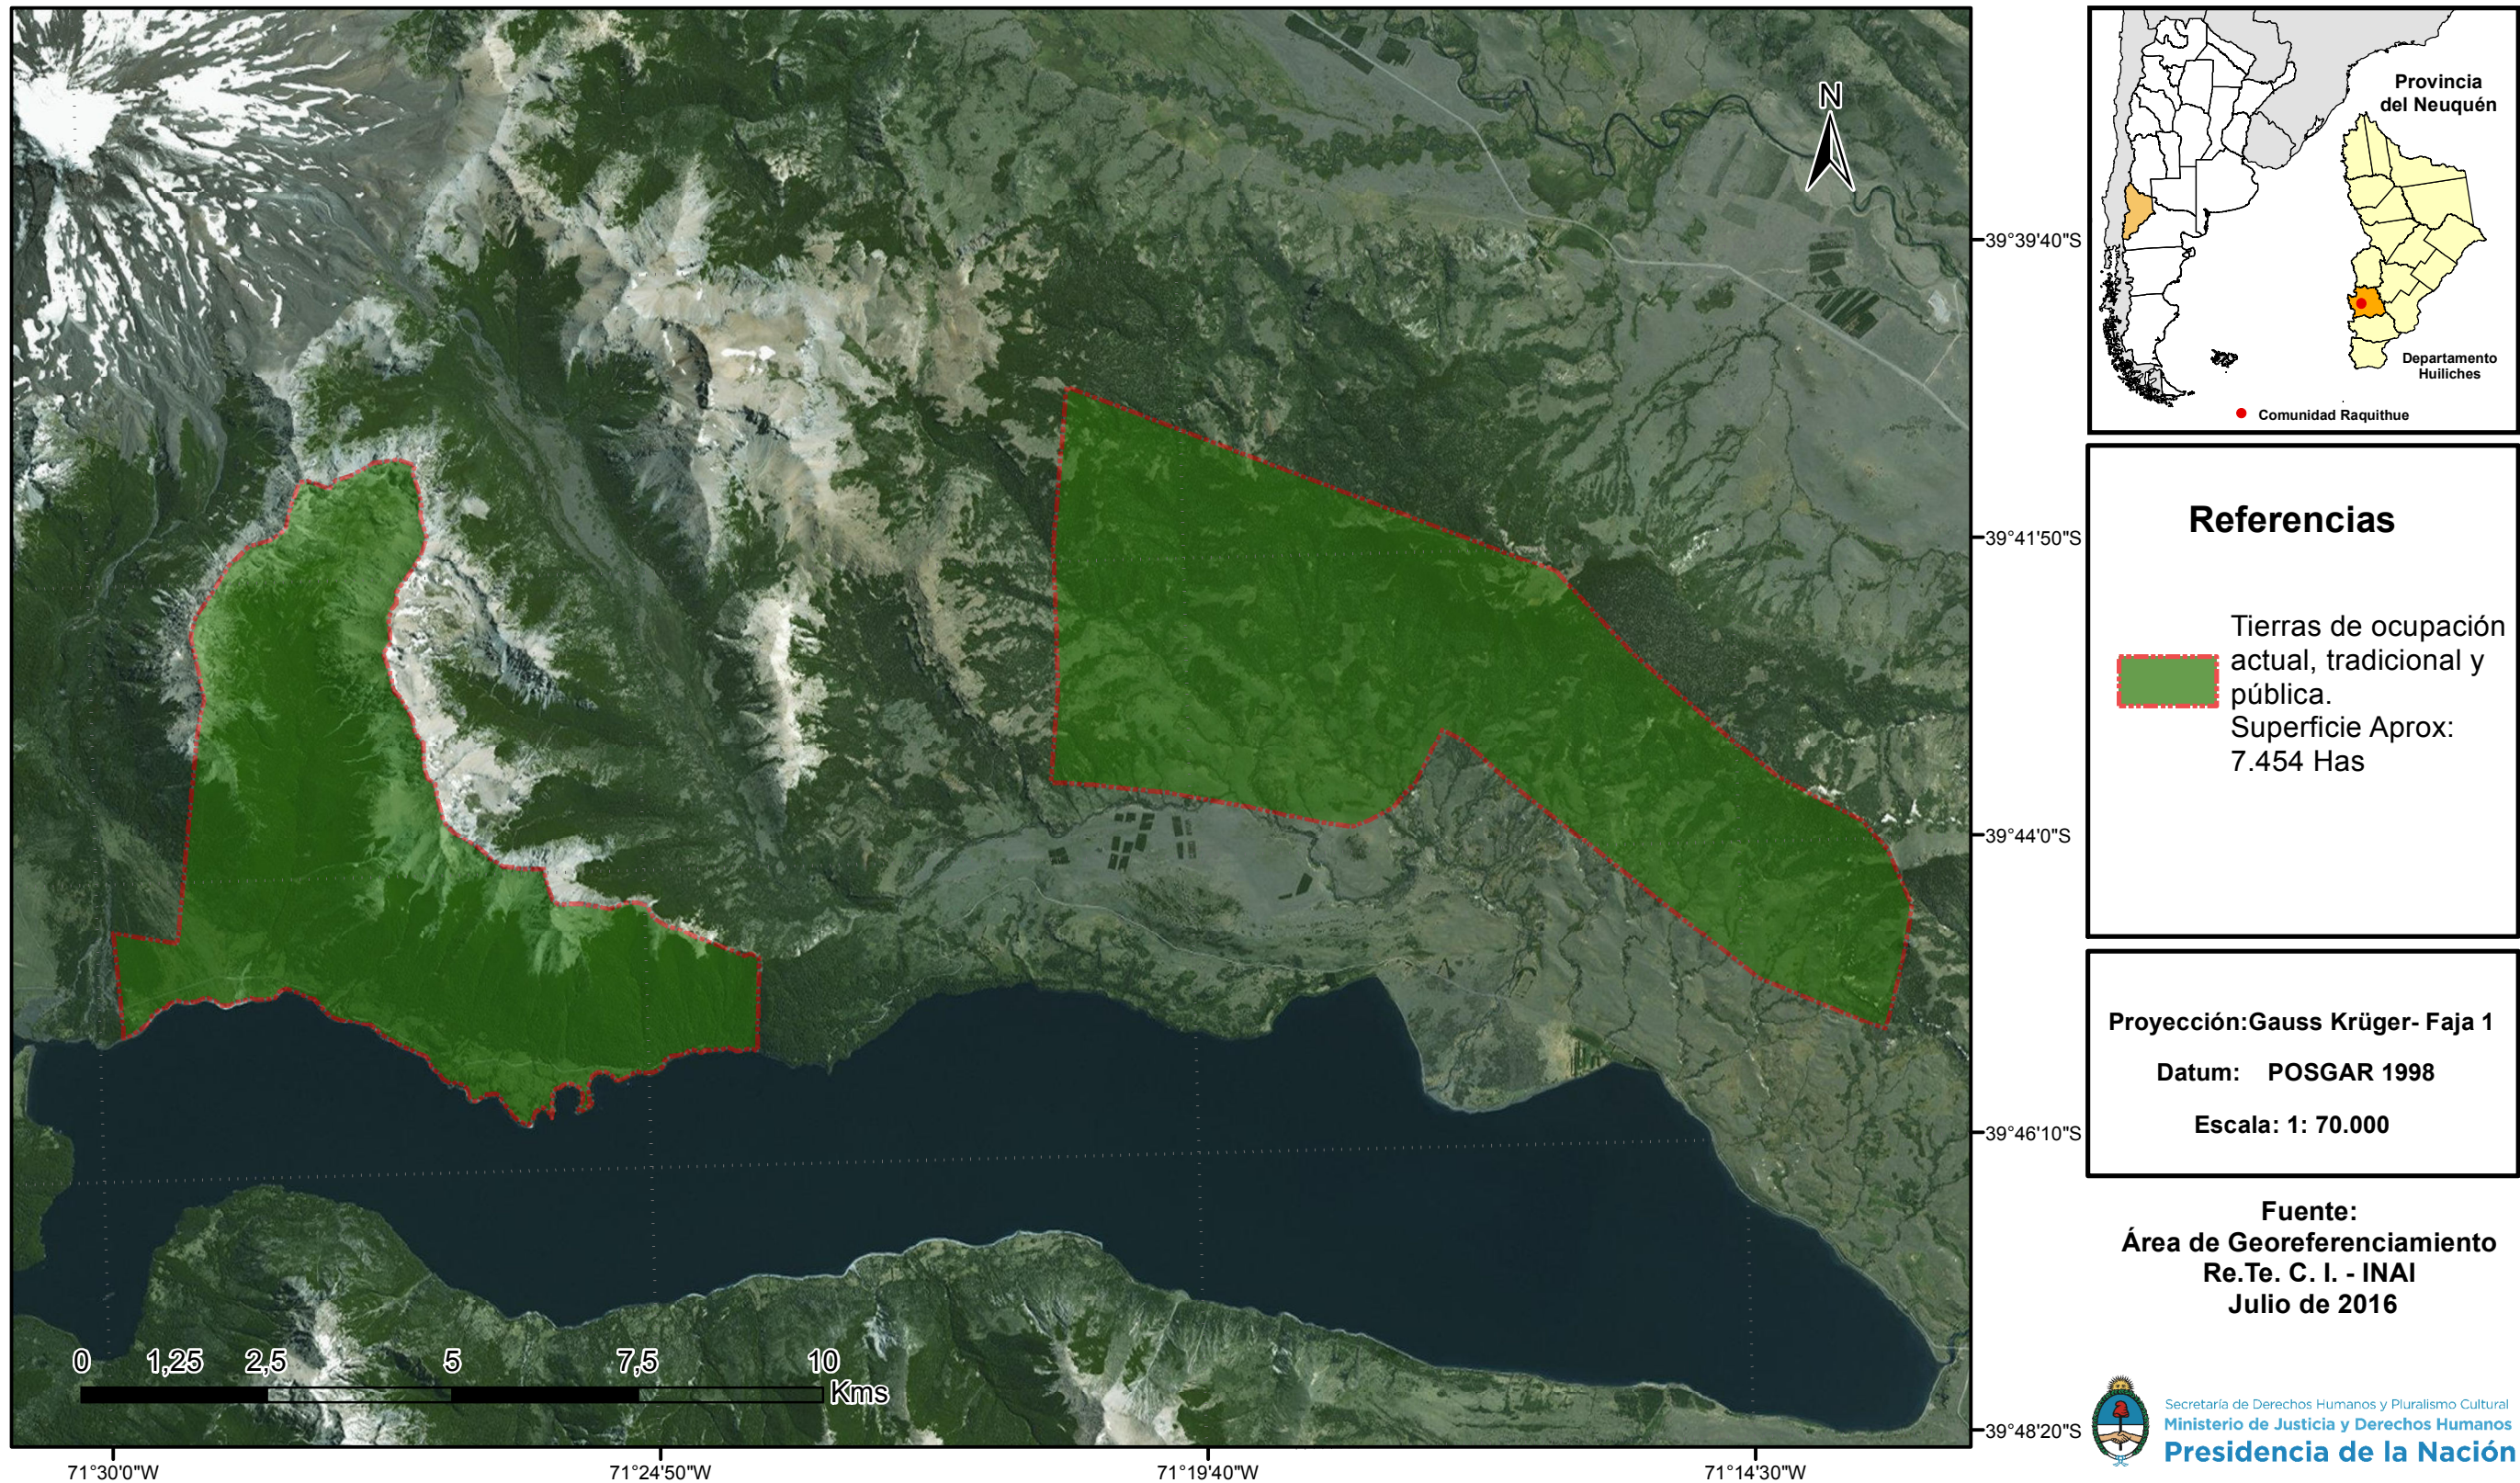

# INSTITUTO NACIONAL DE ASUNTOS INDÍGENAS

Programa Nacional Relevamiento Territorial de Comunidades Indígenas - Ejecución Ley N° 26.160

## Comunidad Raquithue - Pueblo Mapuche

Personería Jurídica: Dcto DPPJ N° 1302/94 - Res.SDS N°2362/96

Parajes Huechulafquen, Departamento Huiliches, Provincia del Neuquén, República Argentina.

Ocupación Actual, Tradicional y Pública

República Argentina - Poder Ejecutivo Nacional  
2018 - Año del Centenario de la Reforma Universitaria

**Hoja Adicional de Firmas**  
**Informe gráfico**

**Número:**

**Referencia:** ANEXO I - Cartografía Comunidad Indígena Raquitue - EXP. - E-INAI-50460-2015.