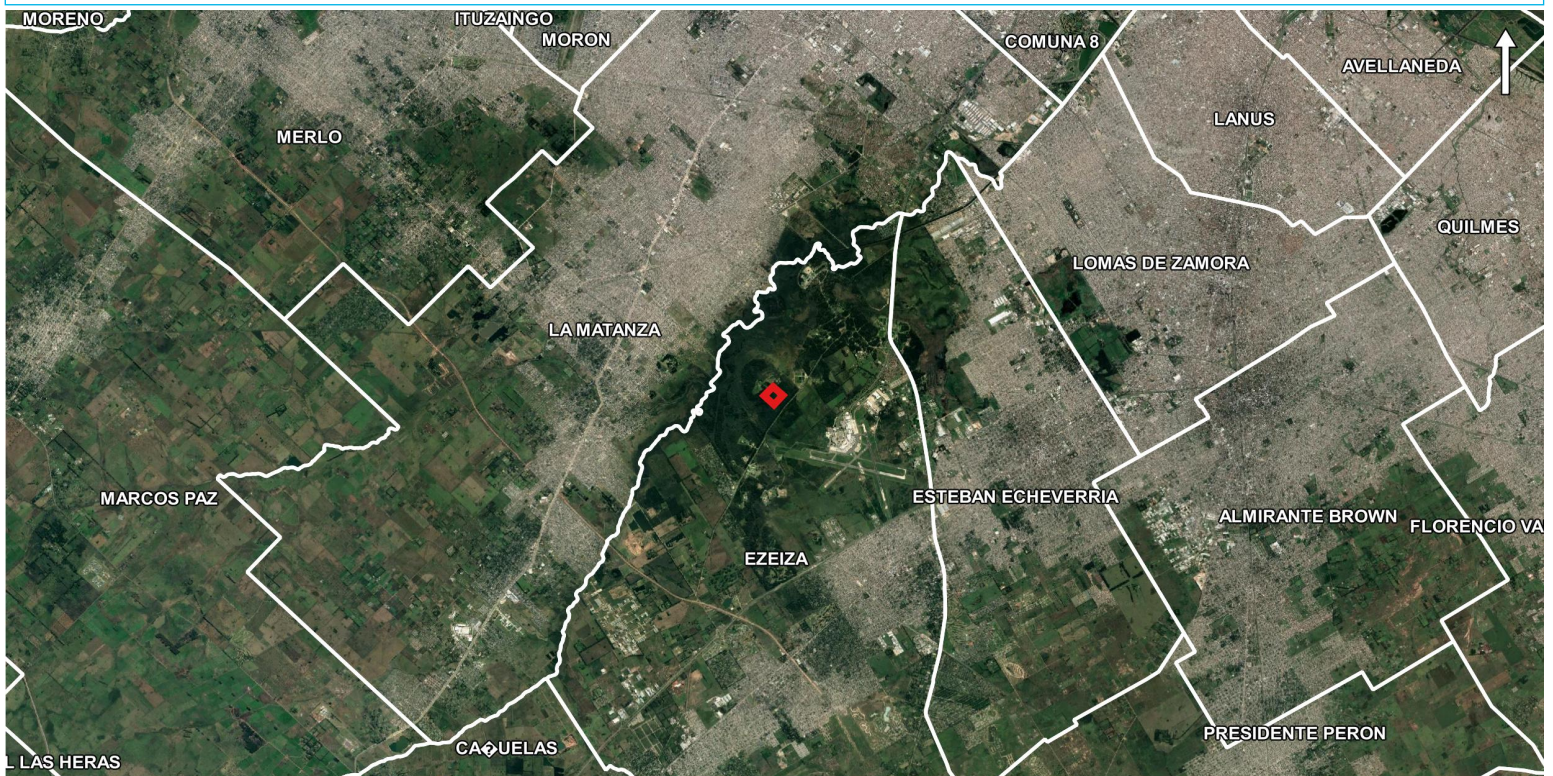

Croquis de Ubicación* - CIE 0600027174/6 (EX-2018-42605940- -APN-DMEYD#AABE)

| PROVINCIA | DEPARTAMENTO | LOCALIDAD |
|--------------|--------------|-------------------|
| BUENOS AIRES | EZEIZA | Jose Maria Ezeiza |

SUPERFICIE TOTAL: 205000.00

Observación:
Se delimita el inmueble según lo solicitado en PV-2019-12986579-APN-DNSRYI#AABE.

UBICACION EN CONTEXTO

DETALLE

| CIE | PARTE | LATITUD | LONGITUD | SUPERFICIE |
|--------------|-------|--------------|--------------|------------|
| 06-0002717-4 | 6 | -34.79959572 | -58.56753333 | 205000.00 |