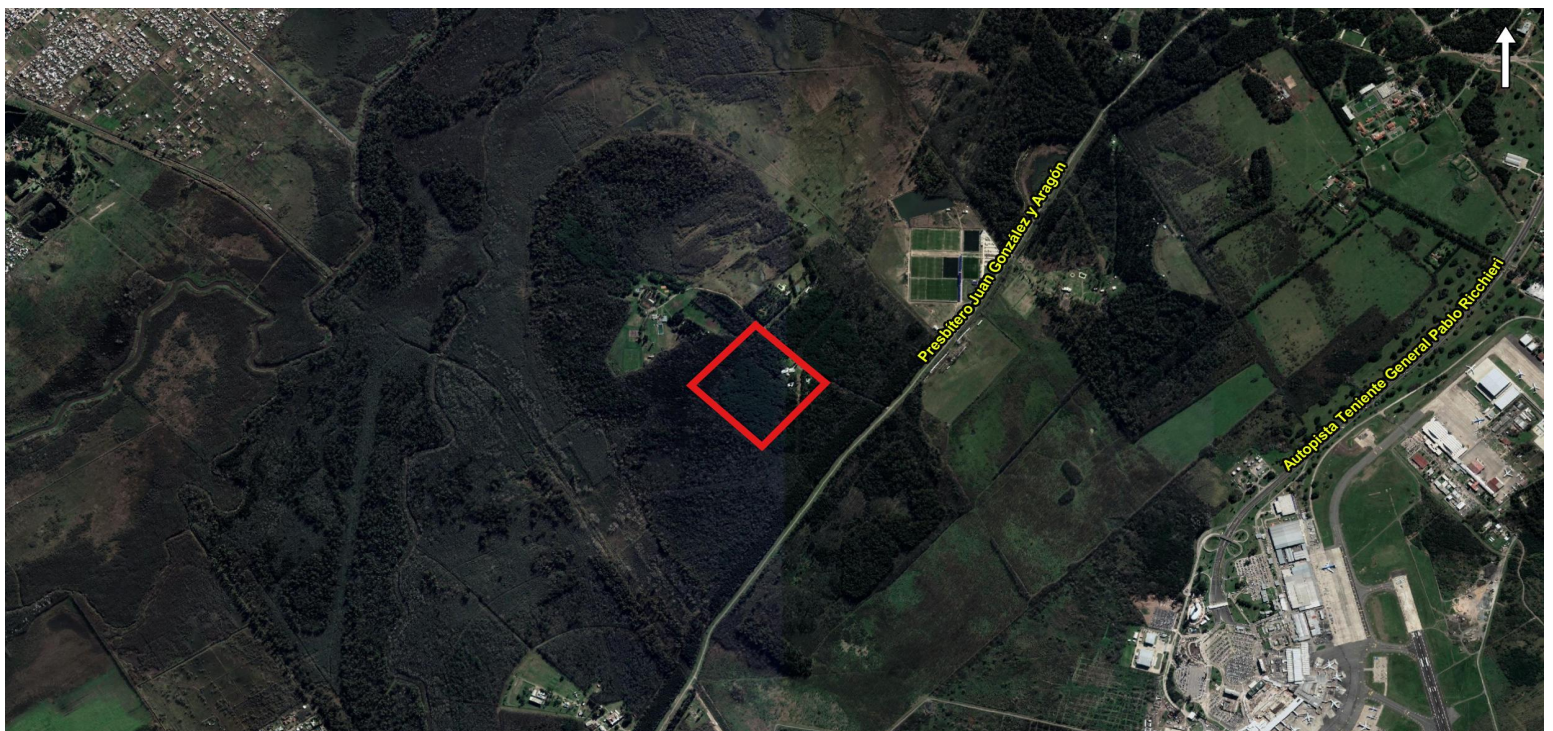

Croquis de Ubicación* - CIE 0600027174/6 (EX-2018-42605940- -APN-DMEYD#AABE)

| PROVINCIA | DEPARTAMENTO | LOCALIDAD |
|--------------|--------------|-------------------|
| BUENOS AIRES | EZEIZA | Jose Maria Ezeiza |

SUPERFICIE TOTAL: 205000.00

Observación:
Se delimita el inmueble según lo solicitado en PV-2019-12986579-APN-DNSRYI#AABE.

UBICACION EN CONTEXTO

DETALLE

| CIE | PARTE | LATITUD | LONGITUD | SUPERFICIE |
|--------------|-------|--------------|--------------|------------|
| 06-0002717-4 | 6 | -34.79959572 | -58.56753333 | 205000.00 |