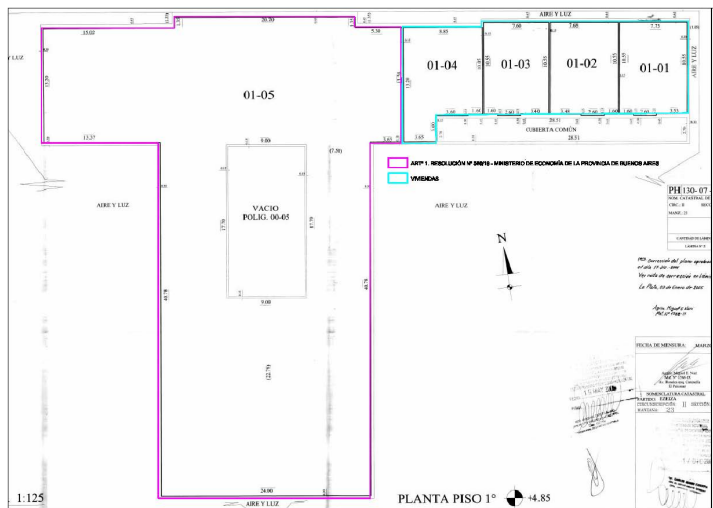

CALCULO DE SUPERFICIES A AFECTAR SEGÚN PLANO PH 130-07-2002

UNIDADES FUNCIONALES				
UF DESIG.	POLIGONO SEGÚN PLANO PH	CUBIERTA	SUPERFICIES (M2)	
			SEMICUBIERTA	DESCUBIERTA
2	00-02		84	
13	00-13		25,99	
14	00-14		40,2	
15	00-15		40,2	
16	00-16		40,2	
SUP. TOTAL UNIDADES FUNCIONALES			230,55	

UNIDADES COMPLEMENTARIAS				
UC DESIG.	POLIGONO SEGÚN PLANO PH	CUBIERTA	SUPERFICIES (M2)	
			SEMICUBIERTA	DESCUBIERTA
C	00-18			527,68
D	00-19			230,95
E	00-20		23,76	
F	00-21		76,14	
G	00-22			81,03
SUP. TOTAL UNIDADES COMPLEMENTARIAS			99,5	839,66