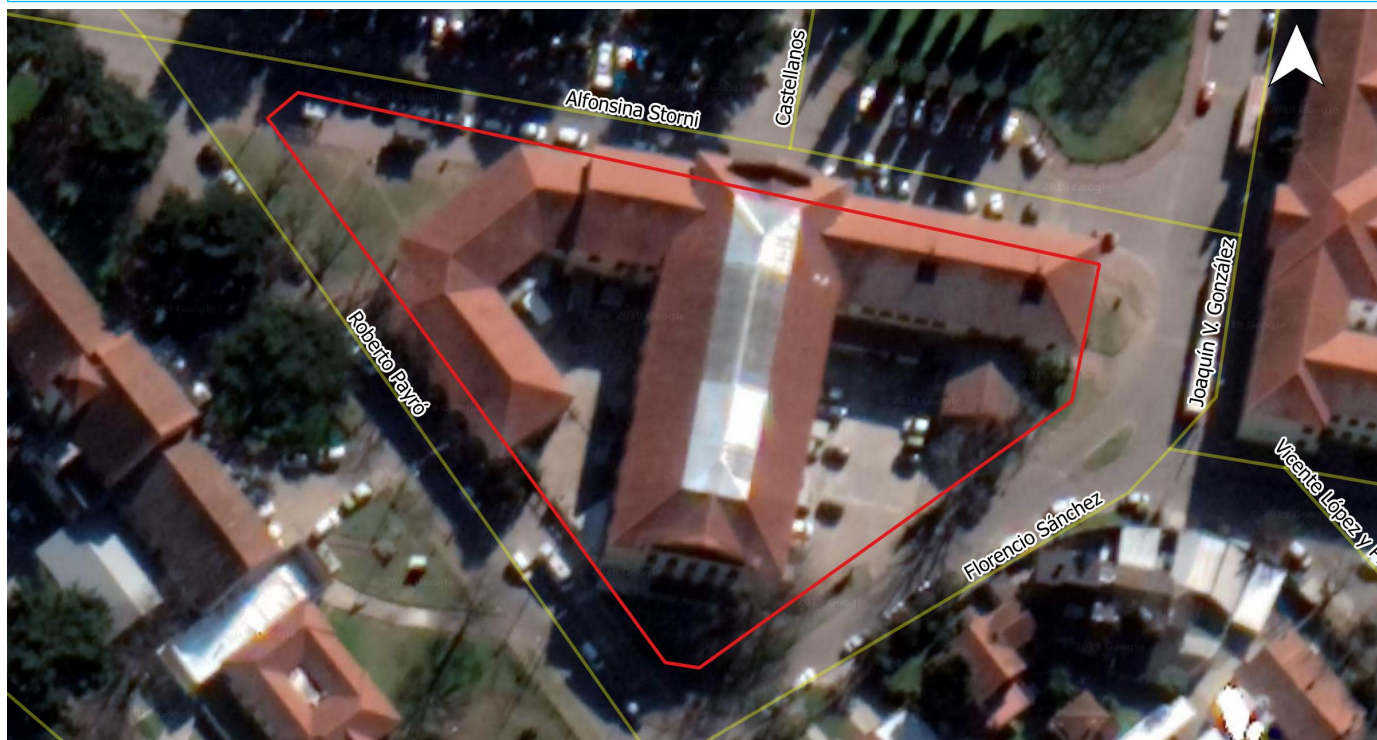

Ficha Croquis de Ubicación
Referencia: CIE 0600027409/3 - EX-2019-100213488- -APN-DACYGD#AABE
DATOS DEL INMUEBLE

CIE	PARTE	ORGANIZACIÓN
0600027409	3	AGENCIA DE ADMINISTRACION DE BIENES DEL ESTADO
PROVINCIA	DEPARTAMENTO	LOCALIDAD
BUENOS AIRES	EZEIZA	Jose Maria Ezeiza

SUPERFICIE TOTAL: 1,170.15 M²

PERMISO DE USO CON DESTINO A FUNCIONAMIENTO DE INSTALACIONES DE LA UNIVERSIDAD PROVINCIAL DE EZEIZA. CROQUIS ADECUADO SEGÚN LO INDICADO EN NO-2019-105525695-APN-DNGAF#AABE.

UBICACIÓN EN CONTEXTO

Ficha Croquis de Ubicación

DETALLE

CIE	LATITUD	LONGITUD	SUPERFICIE (M ²)
0600027409/3	-34.78966637	-58.52324296	5,038.18

SITUACIÓN CATASTRAL

N°	NOMENCLATURA CATASTRAL	PARTIDA	SUPERFICIE
1	Partido: 130 Circunscripción: II Sección: H Manzana: 23	130002071	