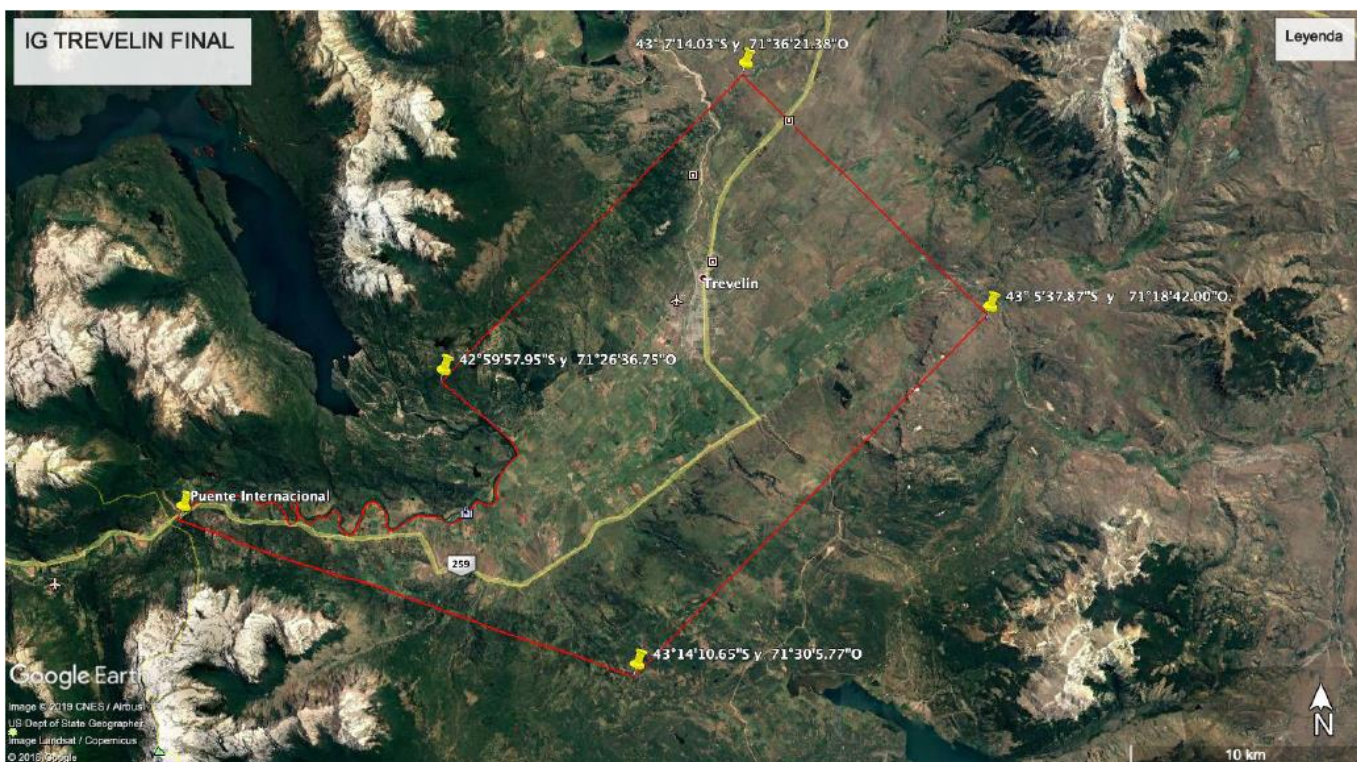

Provincia de Chubut

Departamento Futaleufú

Indicación Geográfica TREVELIN

República Argentina - Poder Ejecutivo Nacional
2020 - Año del General Manuel Belgrano

Hoja Adicional de Firmas
Anexo

Número:

Referencia: ANEXO DE RESOLUCIÓN INDICACIÓN GEOGRÁFICA TREVELIN

El documento fue importado por el sistema GEDO con un total de 1 pagina/s.