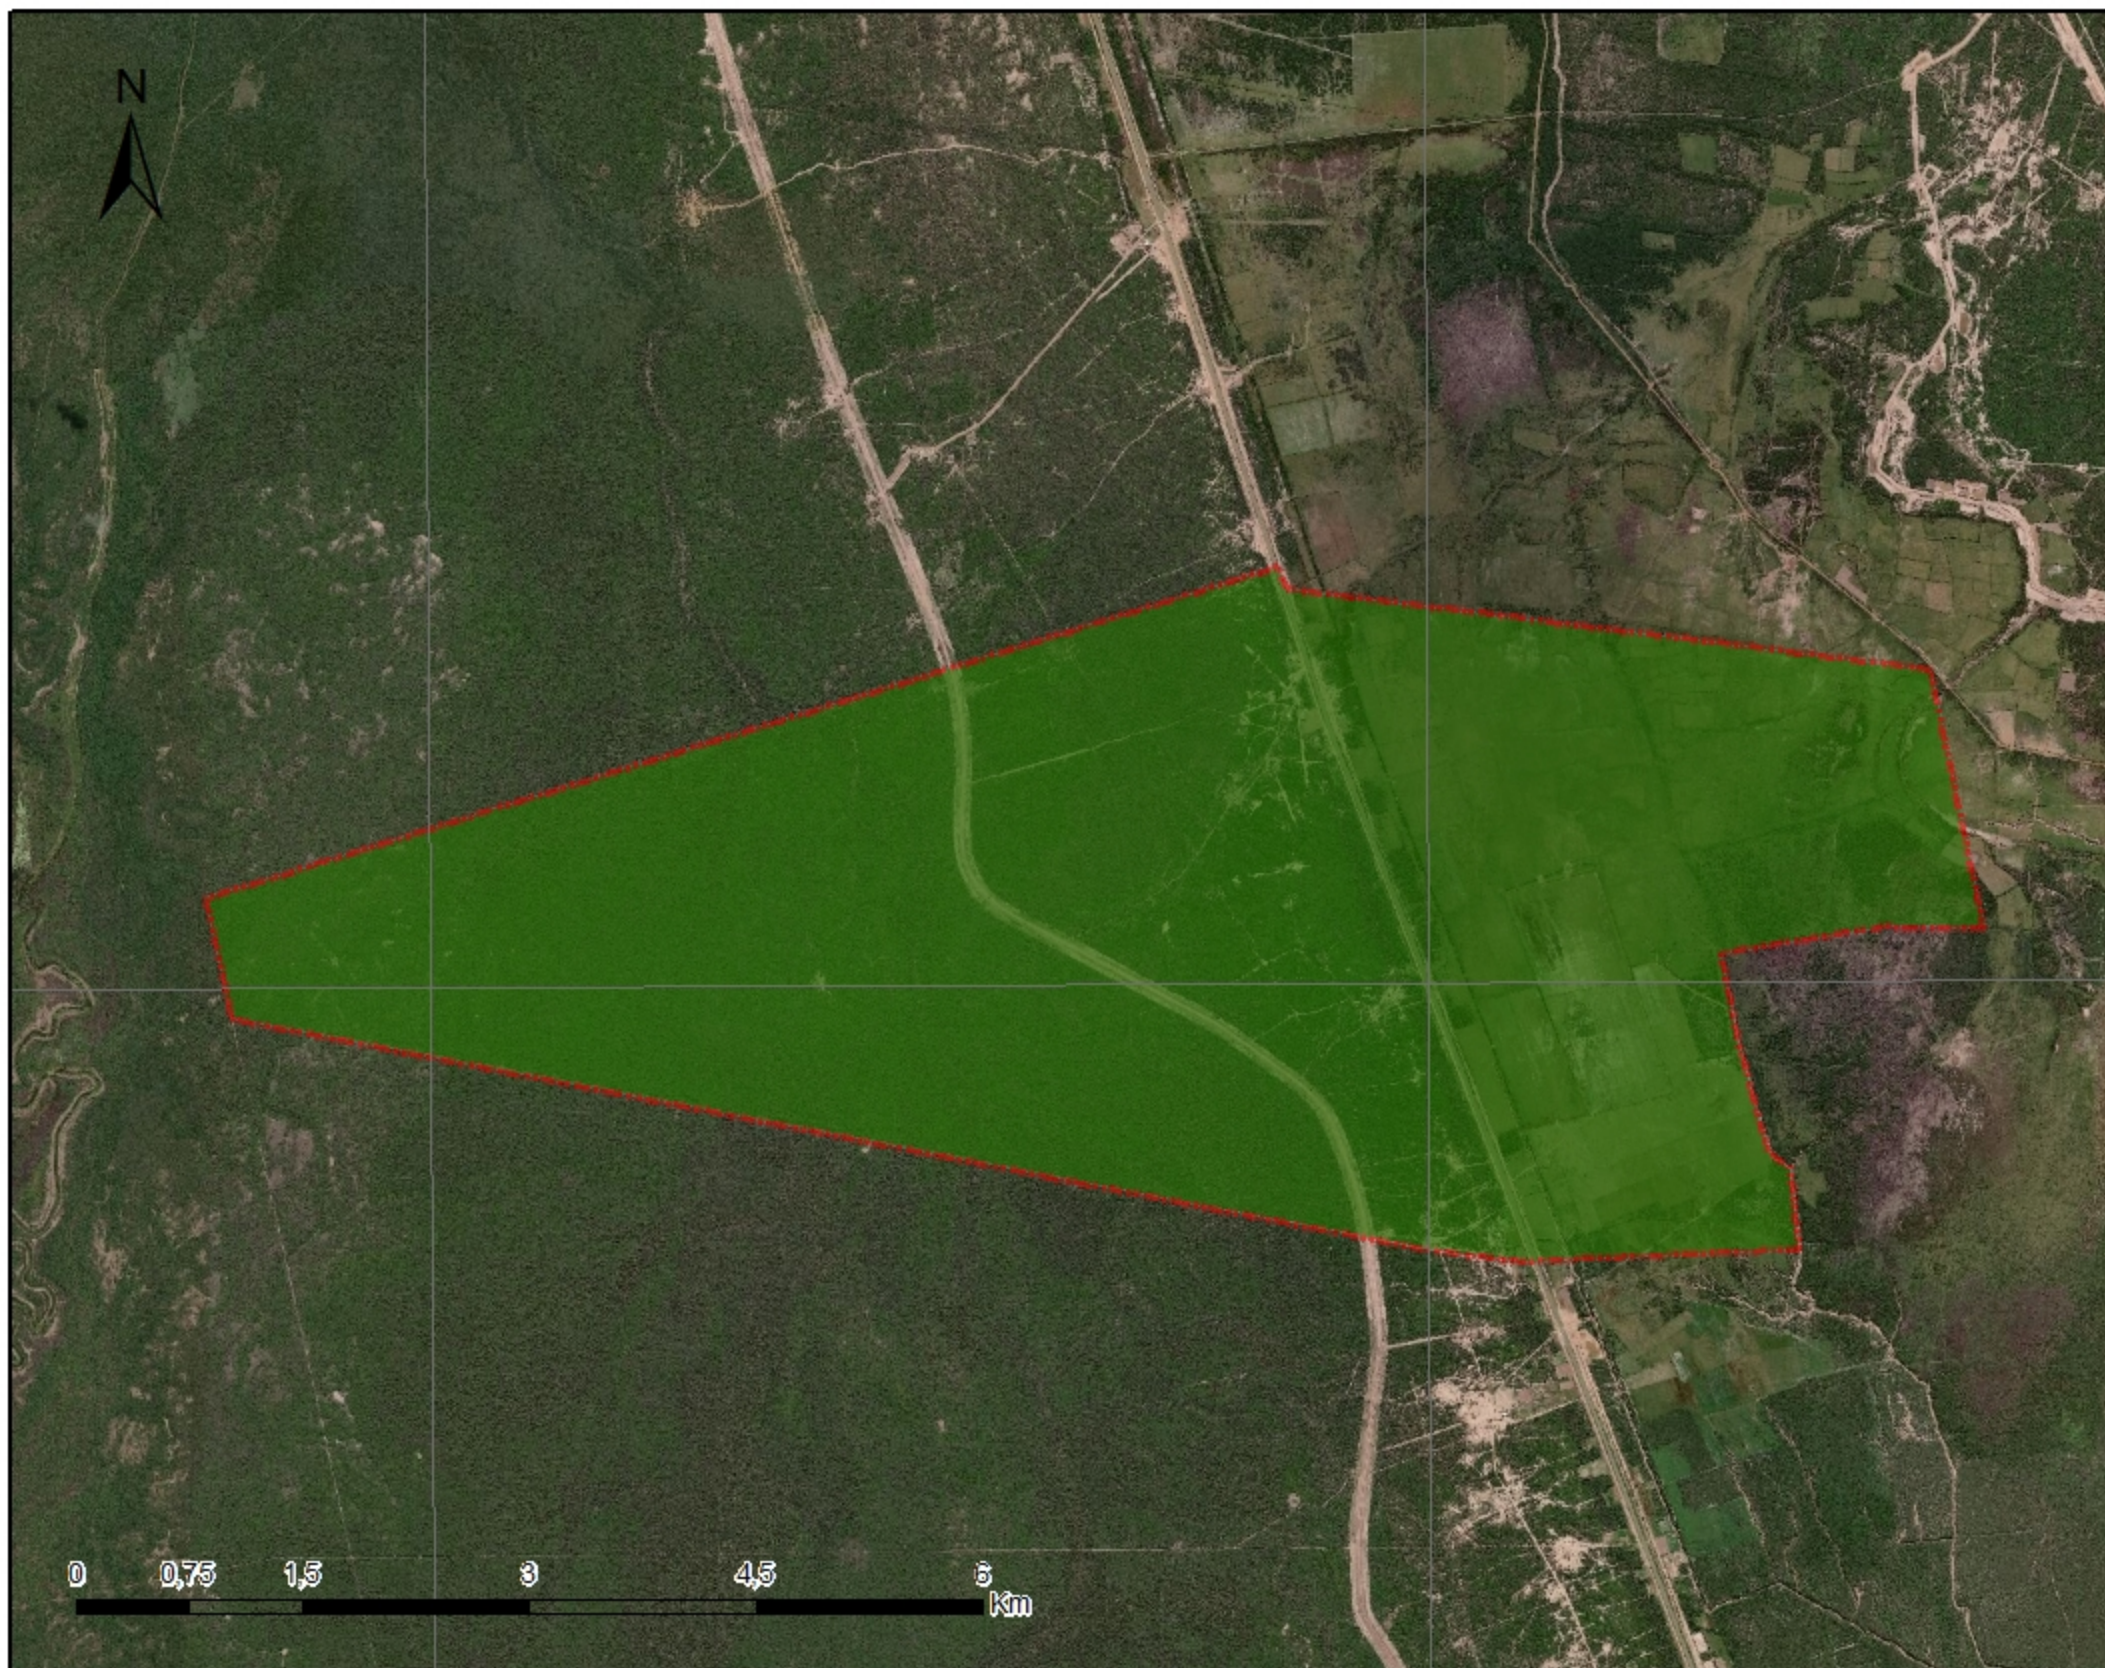

## Comunidad Indígena Tonokoté Ashpa Sinchi - Pueblo Tonokoté

Personería Jurídica en Trámite

Localidad Tablada Boquerón, Departamento Figueroa, Provincia Santiago del Estero, República Argentina

### Ocupación Actual, Tradicional y Pública

#### Referencias

Tierras de ocupación Actual, Tradicional y Pública.  
Sup. aprox: 3379 ha

Proyección Gauss Krugger Faja 4

Datum POSGAR 2007

Escala: 1:50.000

Fuente:  
Área de Georeferenciamiento  
Re.Te. C. I. - INAI  
Julio de 2019