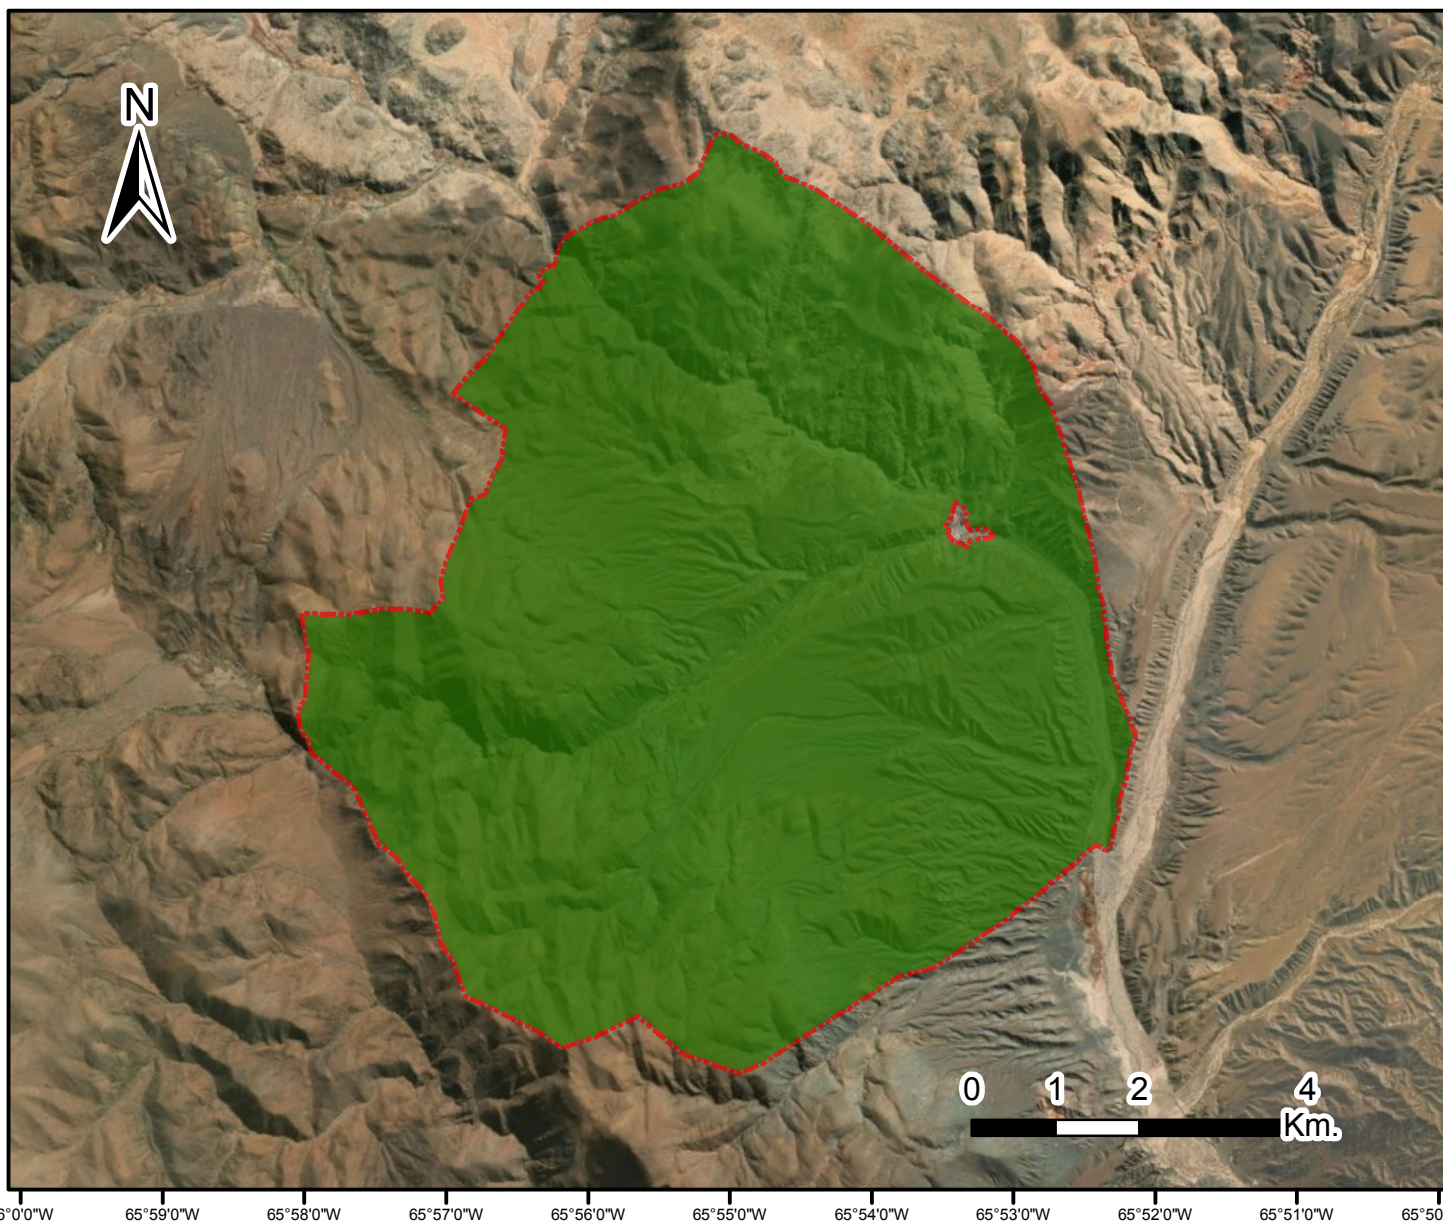

Comunidad Originaria Huaico Hondo - Pueblo Tastil

Personería Jurídica Res. M. G. Salta N° 1006/15

Municipio Campo Quijano, Departamento Rosario de Lerma, Provincia de Salta, República Argentina

Ocupación Actual, Tradicional y Pública

República Argentina - Poder Ejecutivo Nacional
2019 - Año de la Exportación

Hoja Adicional de Firmas
Informe gráfico

Número:

Referencia: Cartografía Anexo Resolución comunidad Huaico Hondo

El documento fue importado por el sistema GEDO con un total de 1 pagina/s.