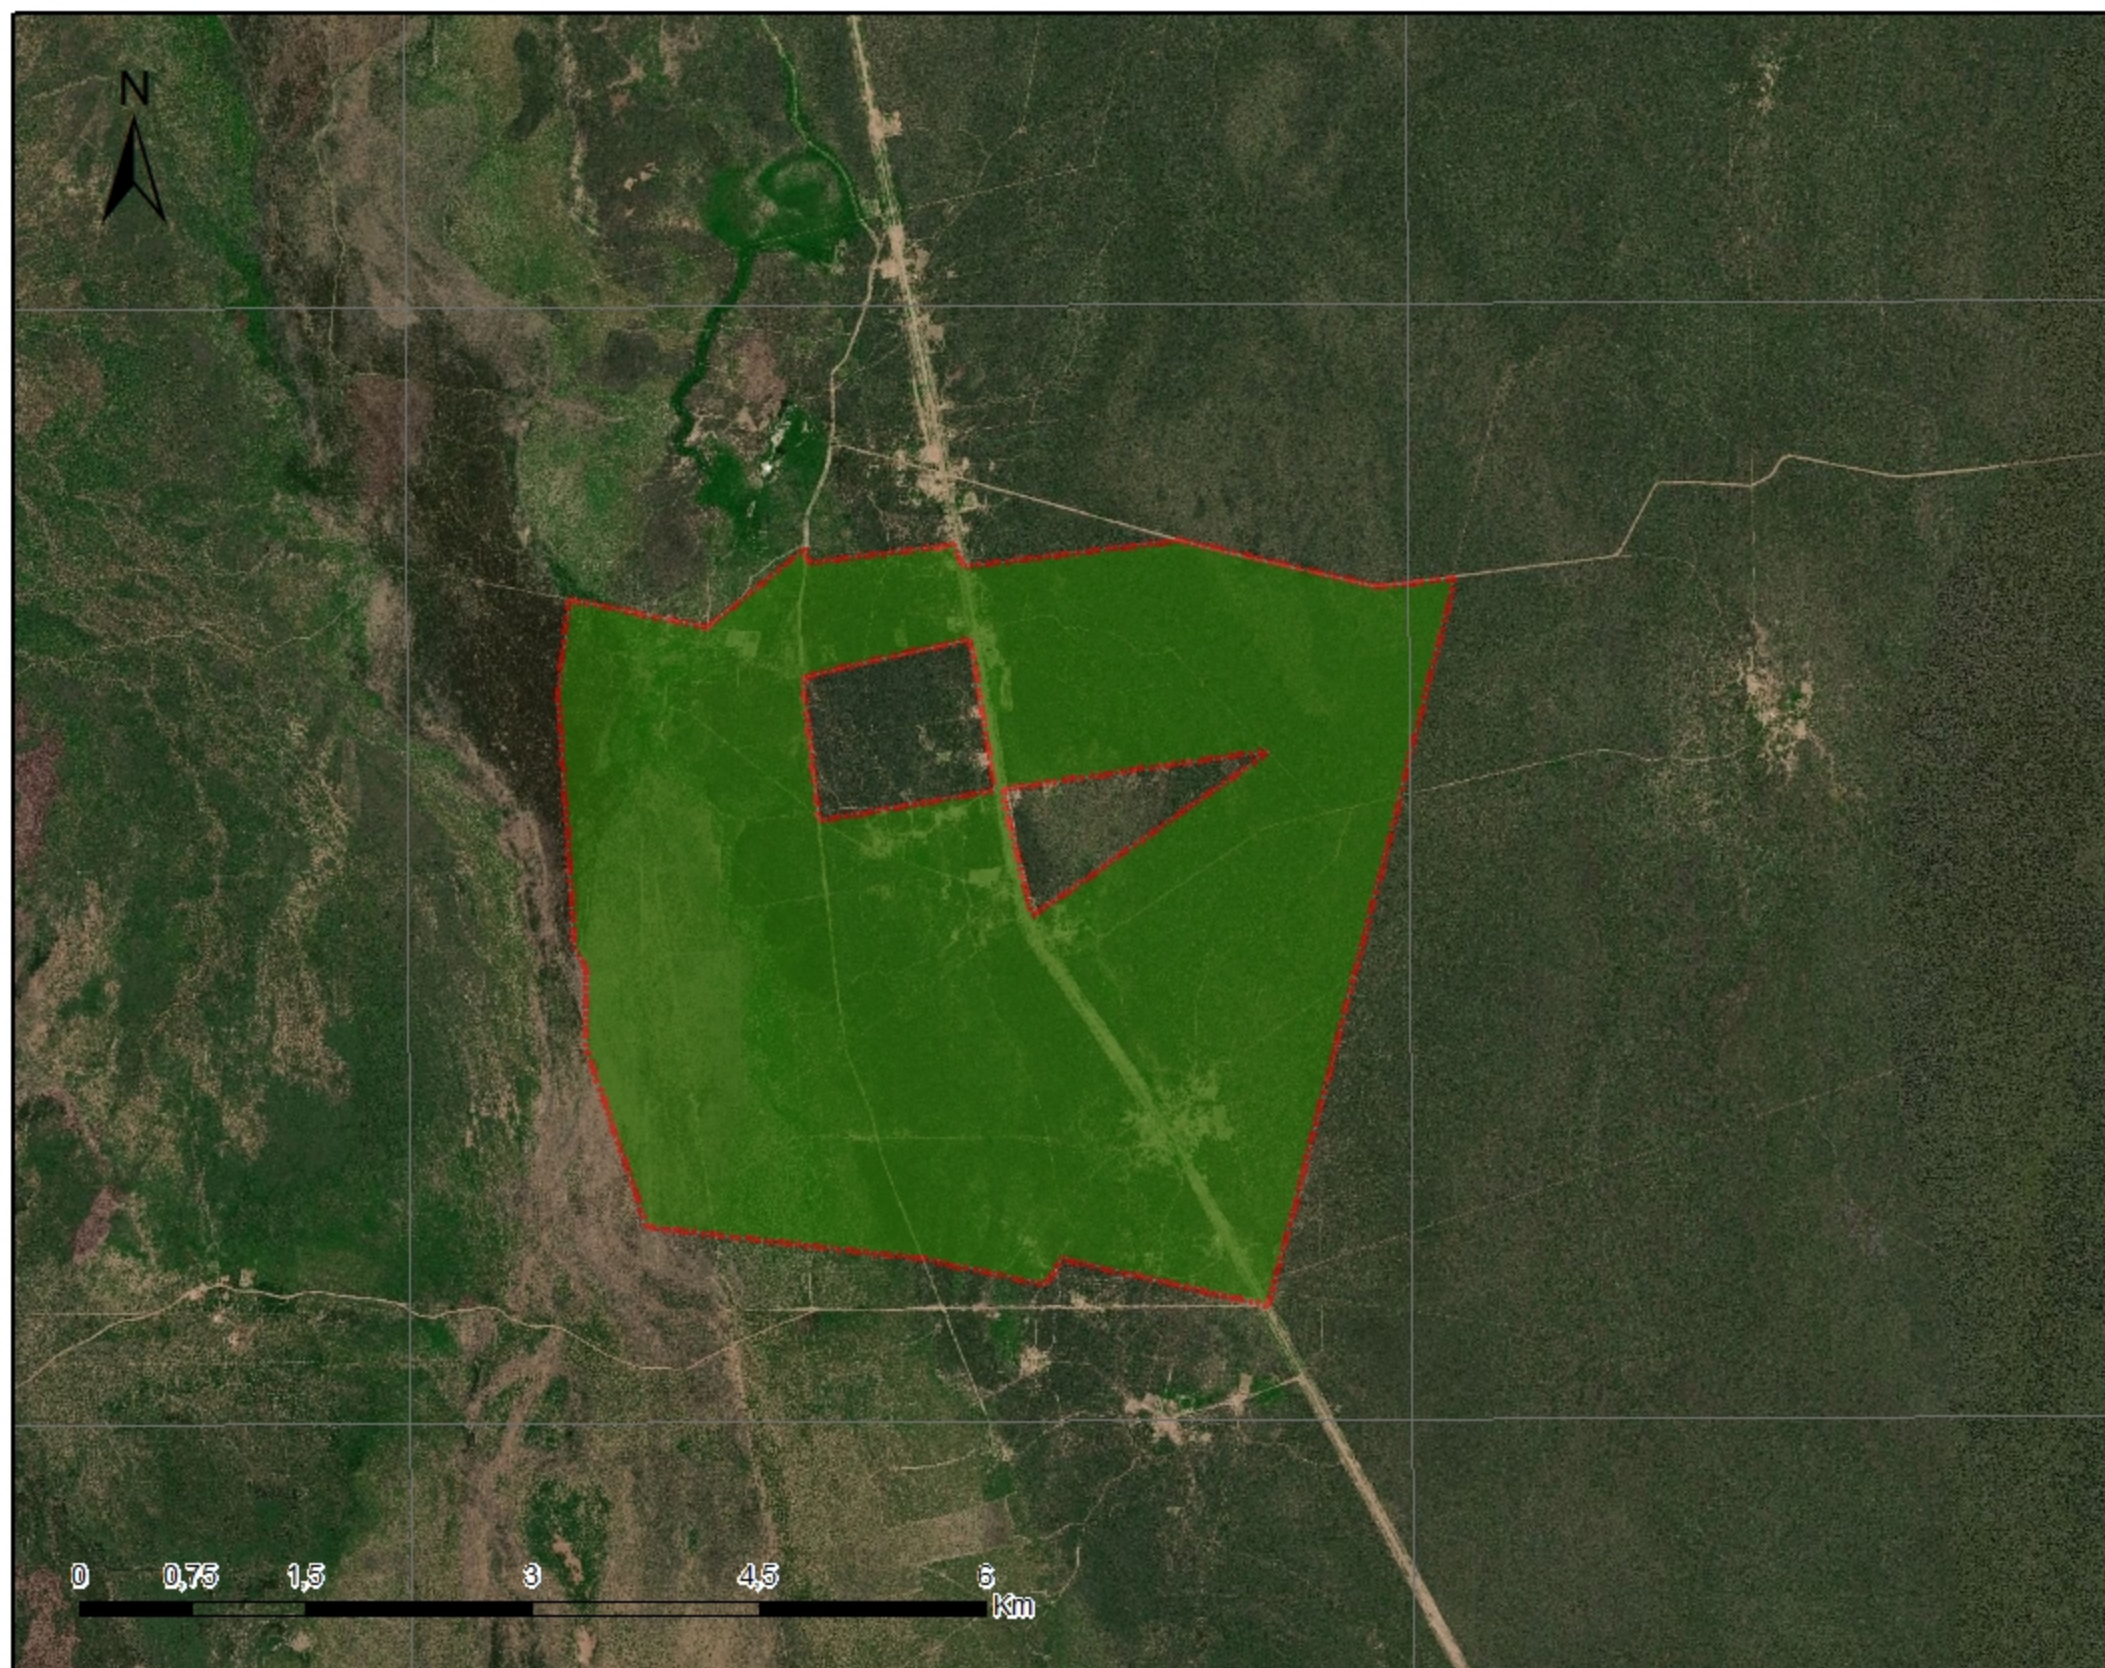

Comunidad Indígena Tonokoté Taqo Llajta - Pueblo Tonokoté

Personería Jurídica en Trámite

Localidad San José, Departamento Alberdi, Provincia Santiago del Estero, República Argentina

Ocupación Actual, Tradicional y Pública

Referencias

Tierras de ocupación Actual, Tradicional y Pública.
Sup. aprox: 2185 ha

Proyección Gauss Krugger Faja 4

Datum POSGAR 2007

Escala: 1:50.000

Fuente:
Área de Georeferenciamiento
Re.Te. C. I. - INAI
Julio de 2019