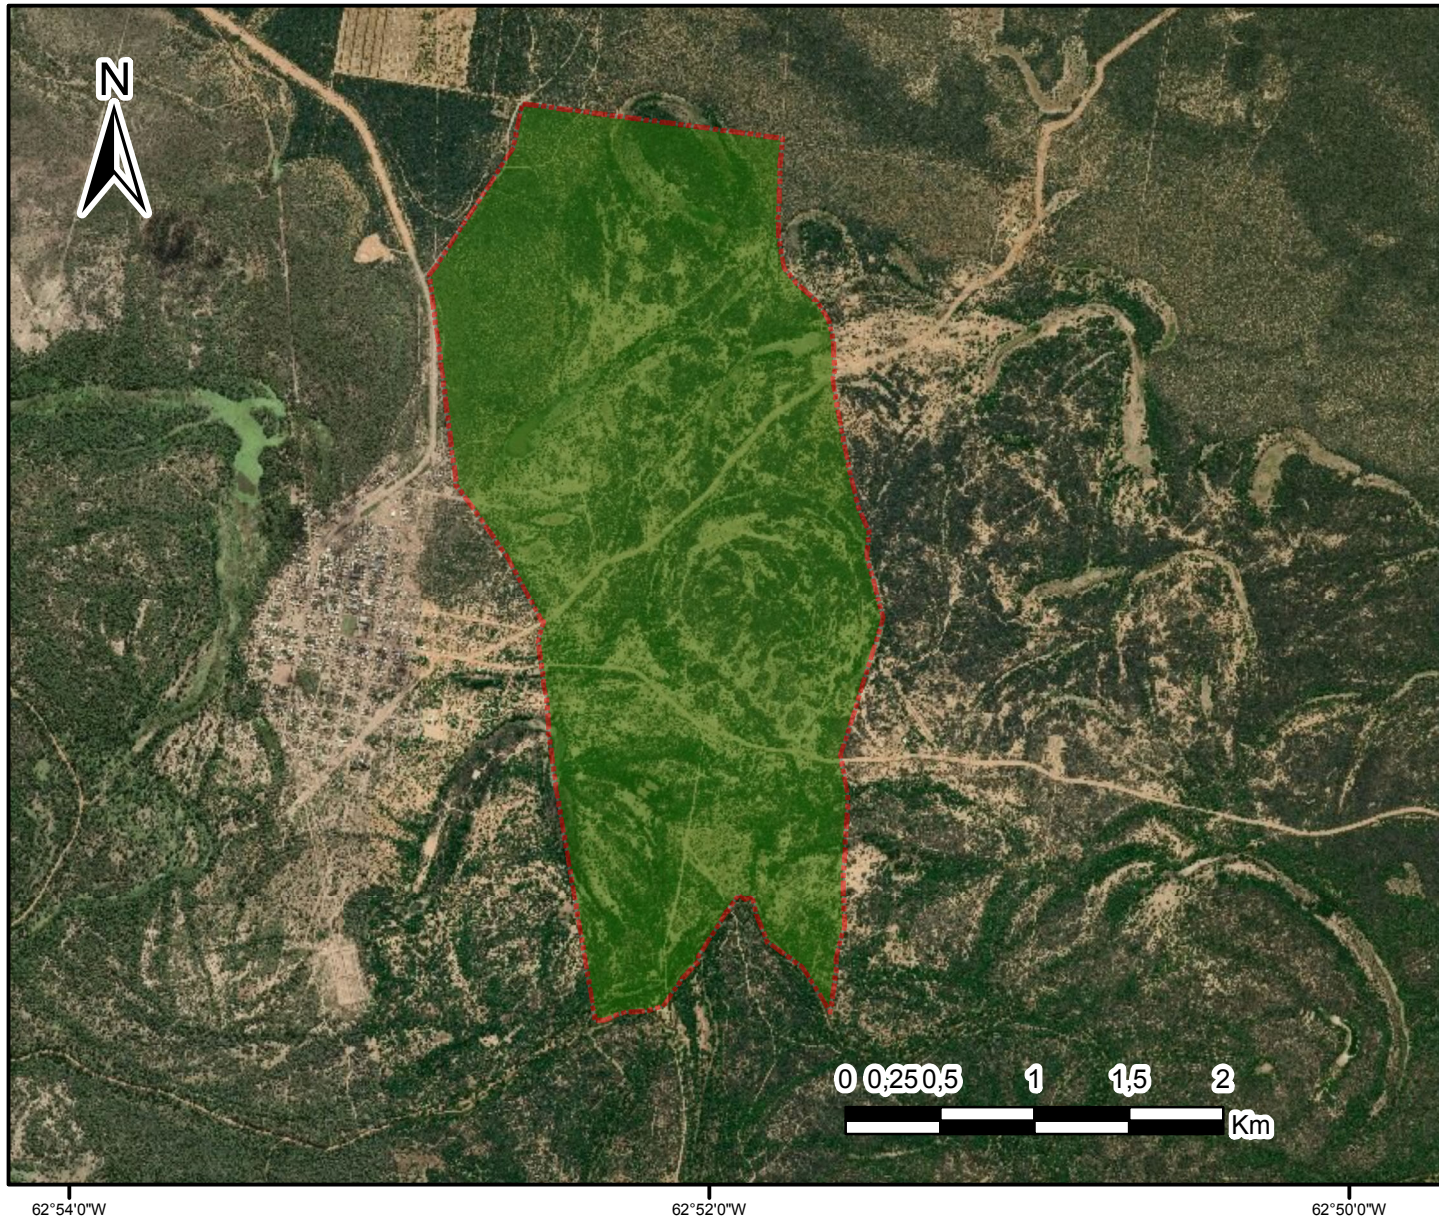

Pueblo Wichi - Comunidad Inot Nusuy - Pozo Salado

Personería Jurídica en Trámite . Expte N° 54161714/13

Localidad Rivadavia Banda Sur, Departamento Rivadavia, Provincia de Salta, República Argentina

Ocupación Actual, Tradicional y Pública

Referencias

Tierras de ocupación actual, tradicional y pública. Superficie Aprox: 783 ha

Proyección Gauss Krüger
- Faja 4
Datum Posgar 2007
Escala: 1: 40.000

Fuente:
Área Georreferenciamiento
Re.Te.C.I. INAI
Noviembre 2019