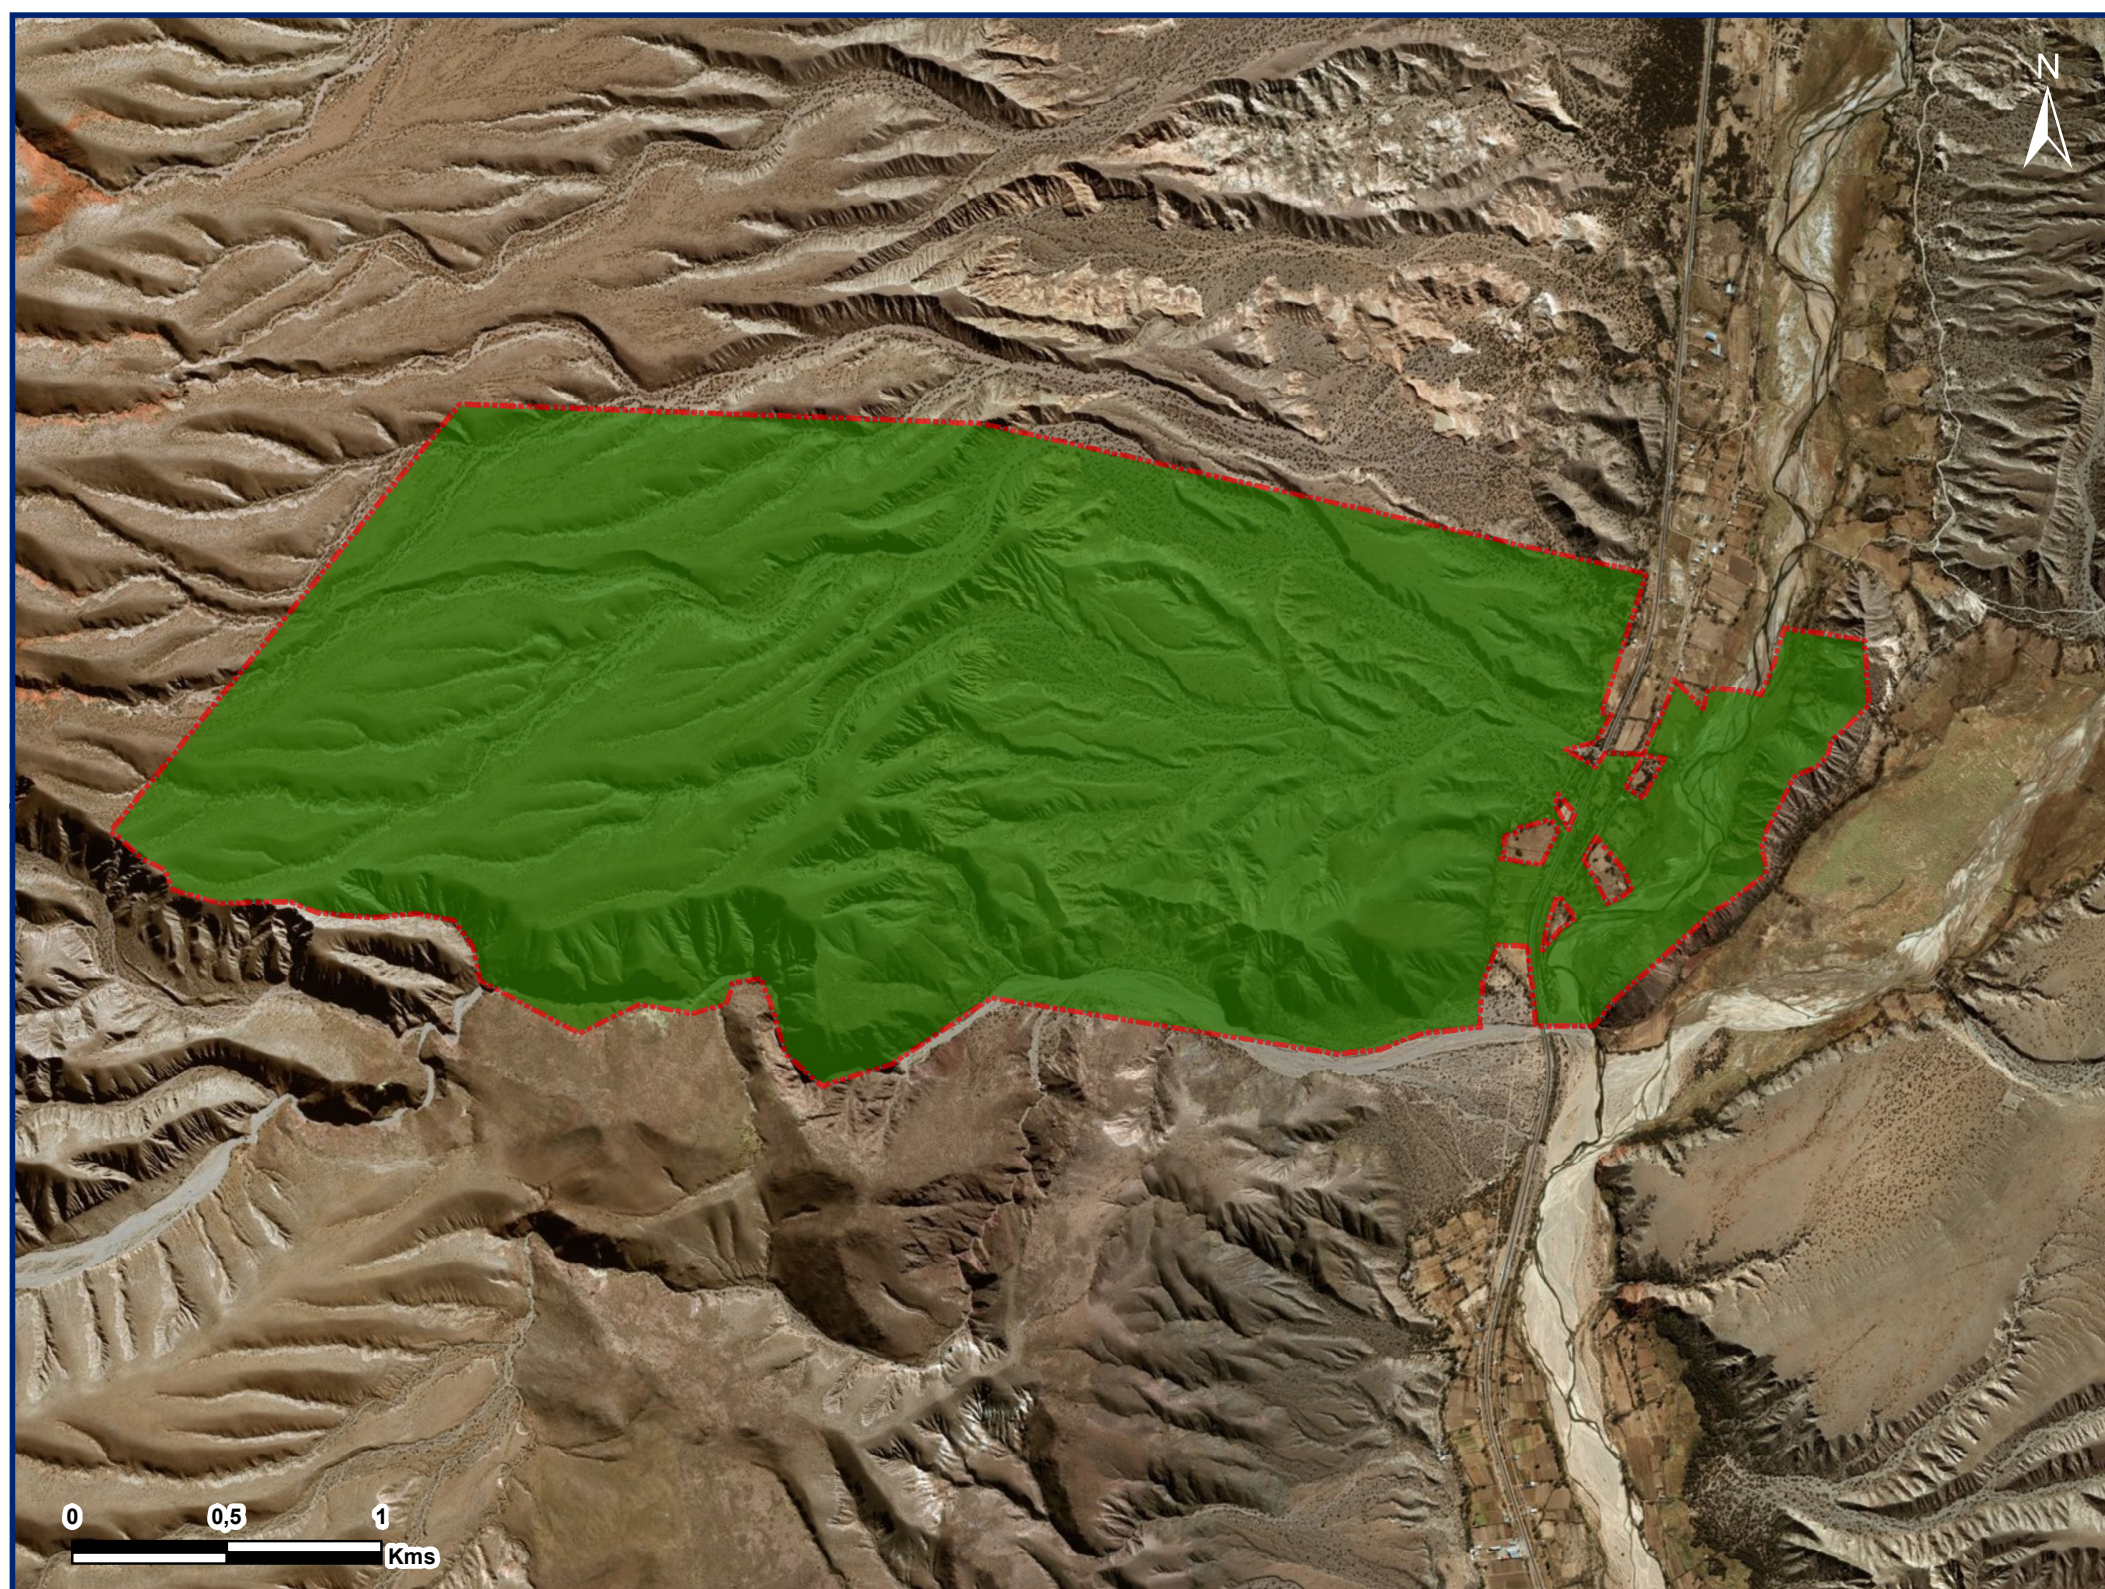

Comunidad Aborígen de El Morado - Pueblo Omaguaca

Personería Jurídica Provincial Resolución N° 750/01- Ministerio de Bienestar Social

Distrito San Roque, Departamento Humahuaca, Provincia de Jujuy, República Argentina

Ocupación Actual, Tradicional y Pública

Referencias

Tierras de ocupación Actual, Tradicional y Pública.
Sup. aprox: 827 ha

Proyección Gauss Krugger Faja 3

Datum POSGAR 2007

Escala: 1:24.431

Fuente:
Área de Georeferenciamento
Re.Te. C. I. - INAI
Enero de 2019

Secretaría de Derechos Humanos y Pluralismo Cultural
Ministerio de Justicia y Derechos Humanos
Presidencia de la Nación

65°23'10"W

República Argentina - Poder Ejecutivo Nacional
2020 - Año del General Manuel Belgrano

Hoja Adicional de Firmas
Informe gráfico

Número:

Referencia: Carto Resolución El Dorado Jujuy ID 38262

El documento fue importado por el sistema GEDO con un total de 1 pagina/s.