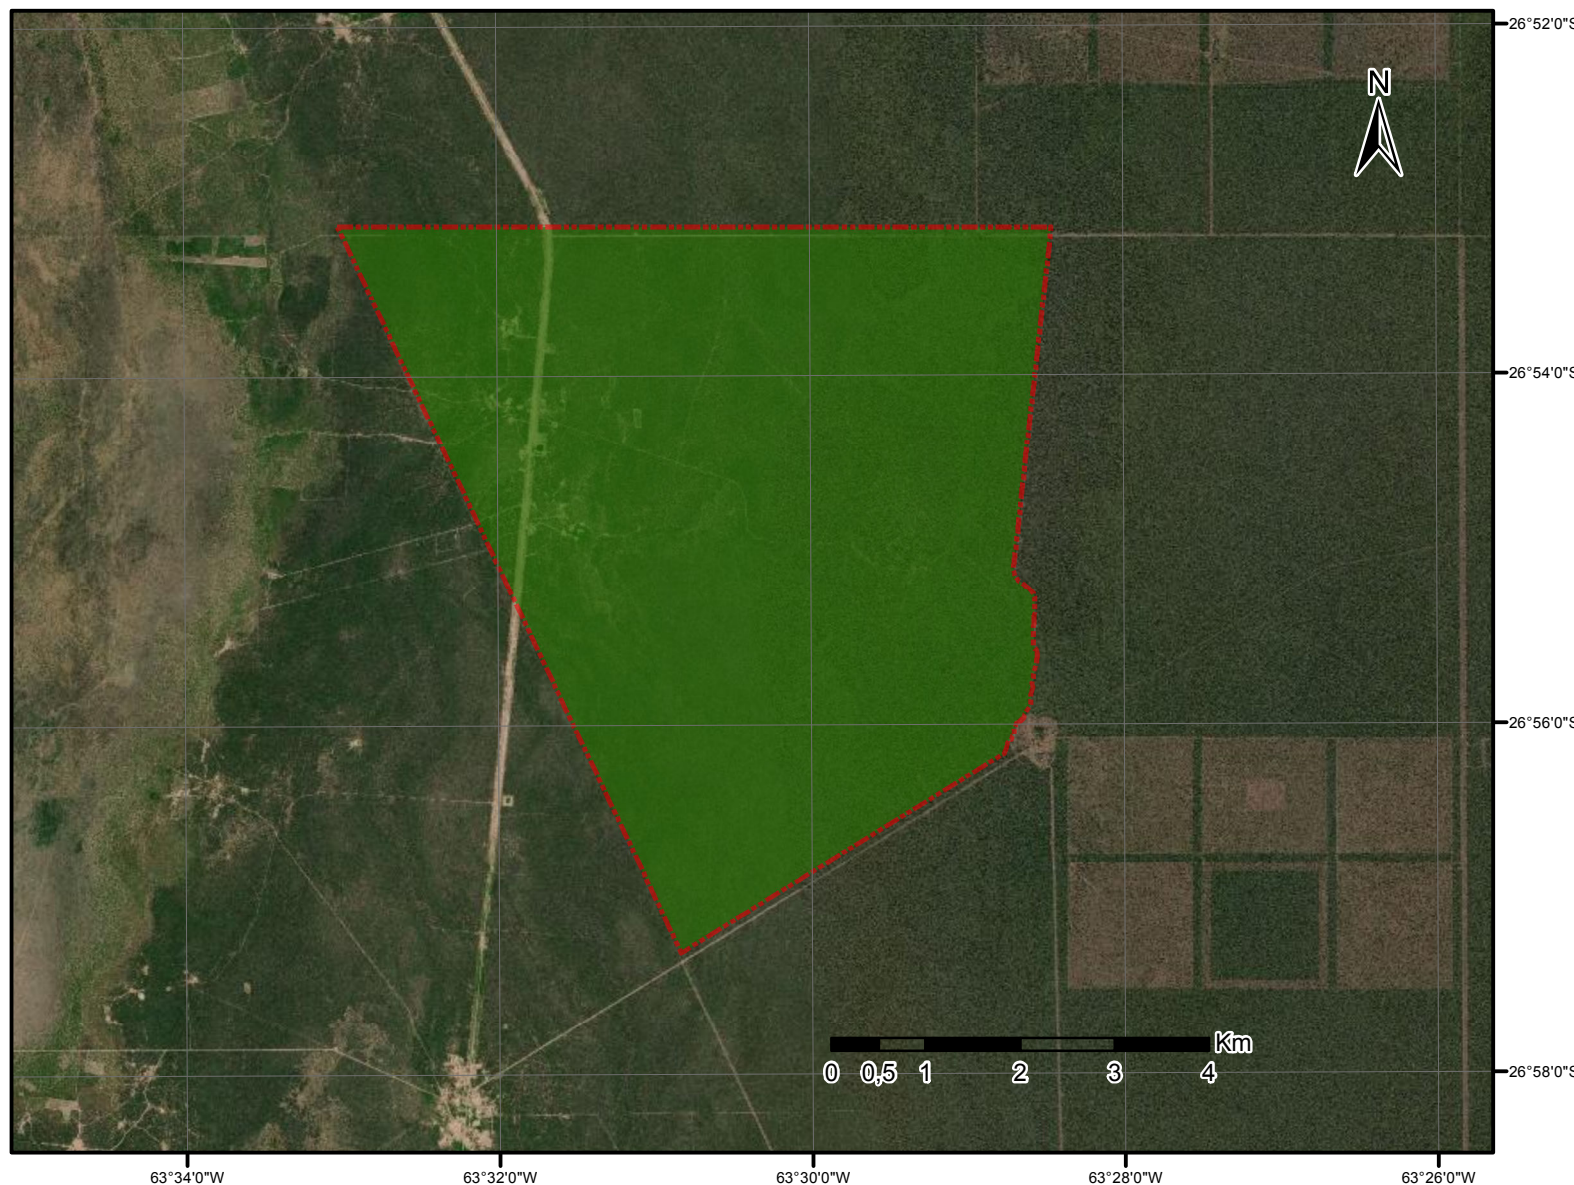

## COMUNIDAD INDÍGENA YAKU PUKA - Pueblo Tonokoté

Personería Jurídica en Trámite

Localidad San José, Departamento Figueroa, Provincia Santiago del Estero, República Argentina

Territorio Comunitario de Ocupación Actual Tradicional y Pública

Anexo I

Proyección: Gauss Krüger - Faja 4  
Datum: POSGAR 2007  
Escala: 1 : 80000

Fuente:  
Área de Georeferenciamento  
Re.Te. C. I. - INAI  
Enero de 2020

República Argentina - Poder Ejecutivo Nacional  
2020 - Año del General Manuel Belgrano

**Hoja Adicional de Firmas**  
**Informe gráfico**

**Número:**

**Referencia:** Cartografía Resolución Comunidad YAKU PUKA - Pueblo Tonokoté. Santiago del Estero

---

El documento fue importado por el sistema GEDO con un total de 1 pagina/s.