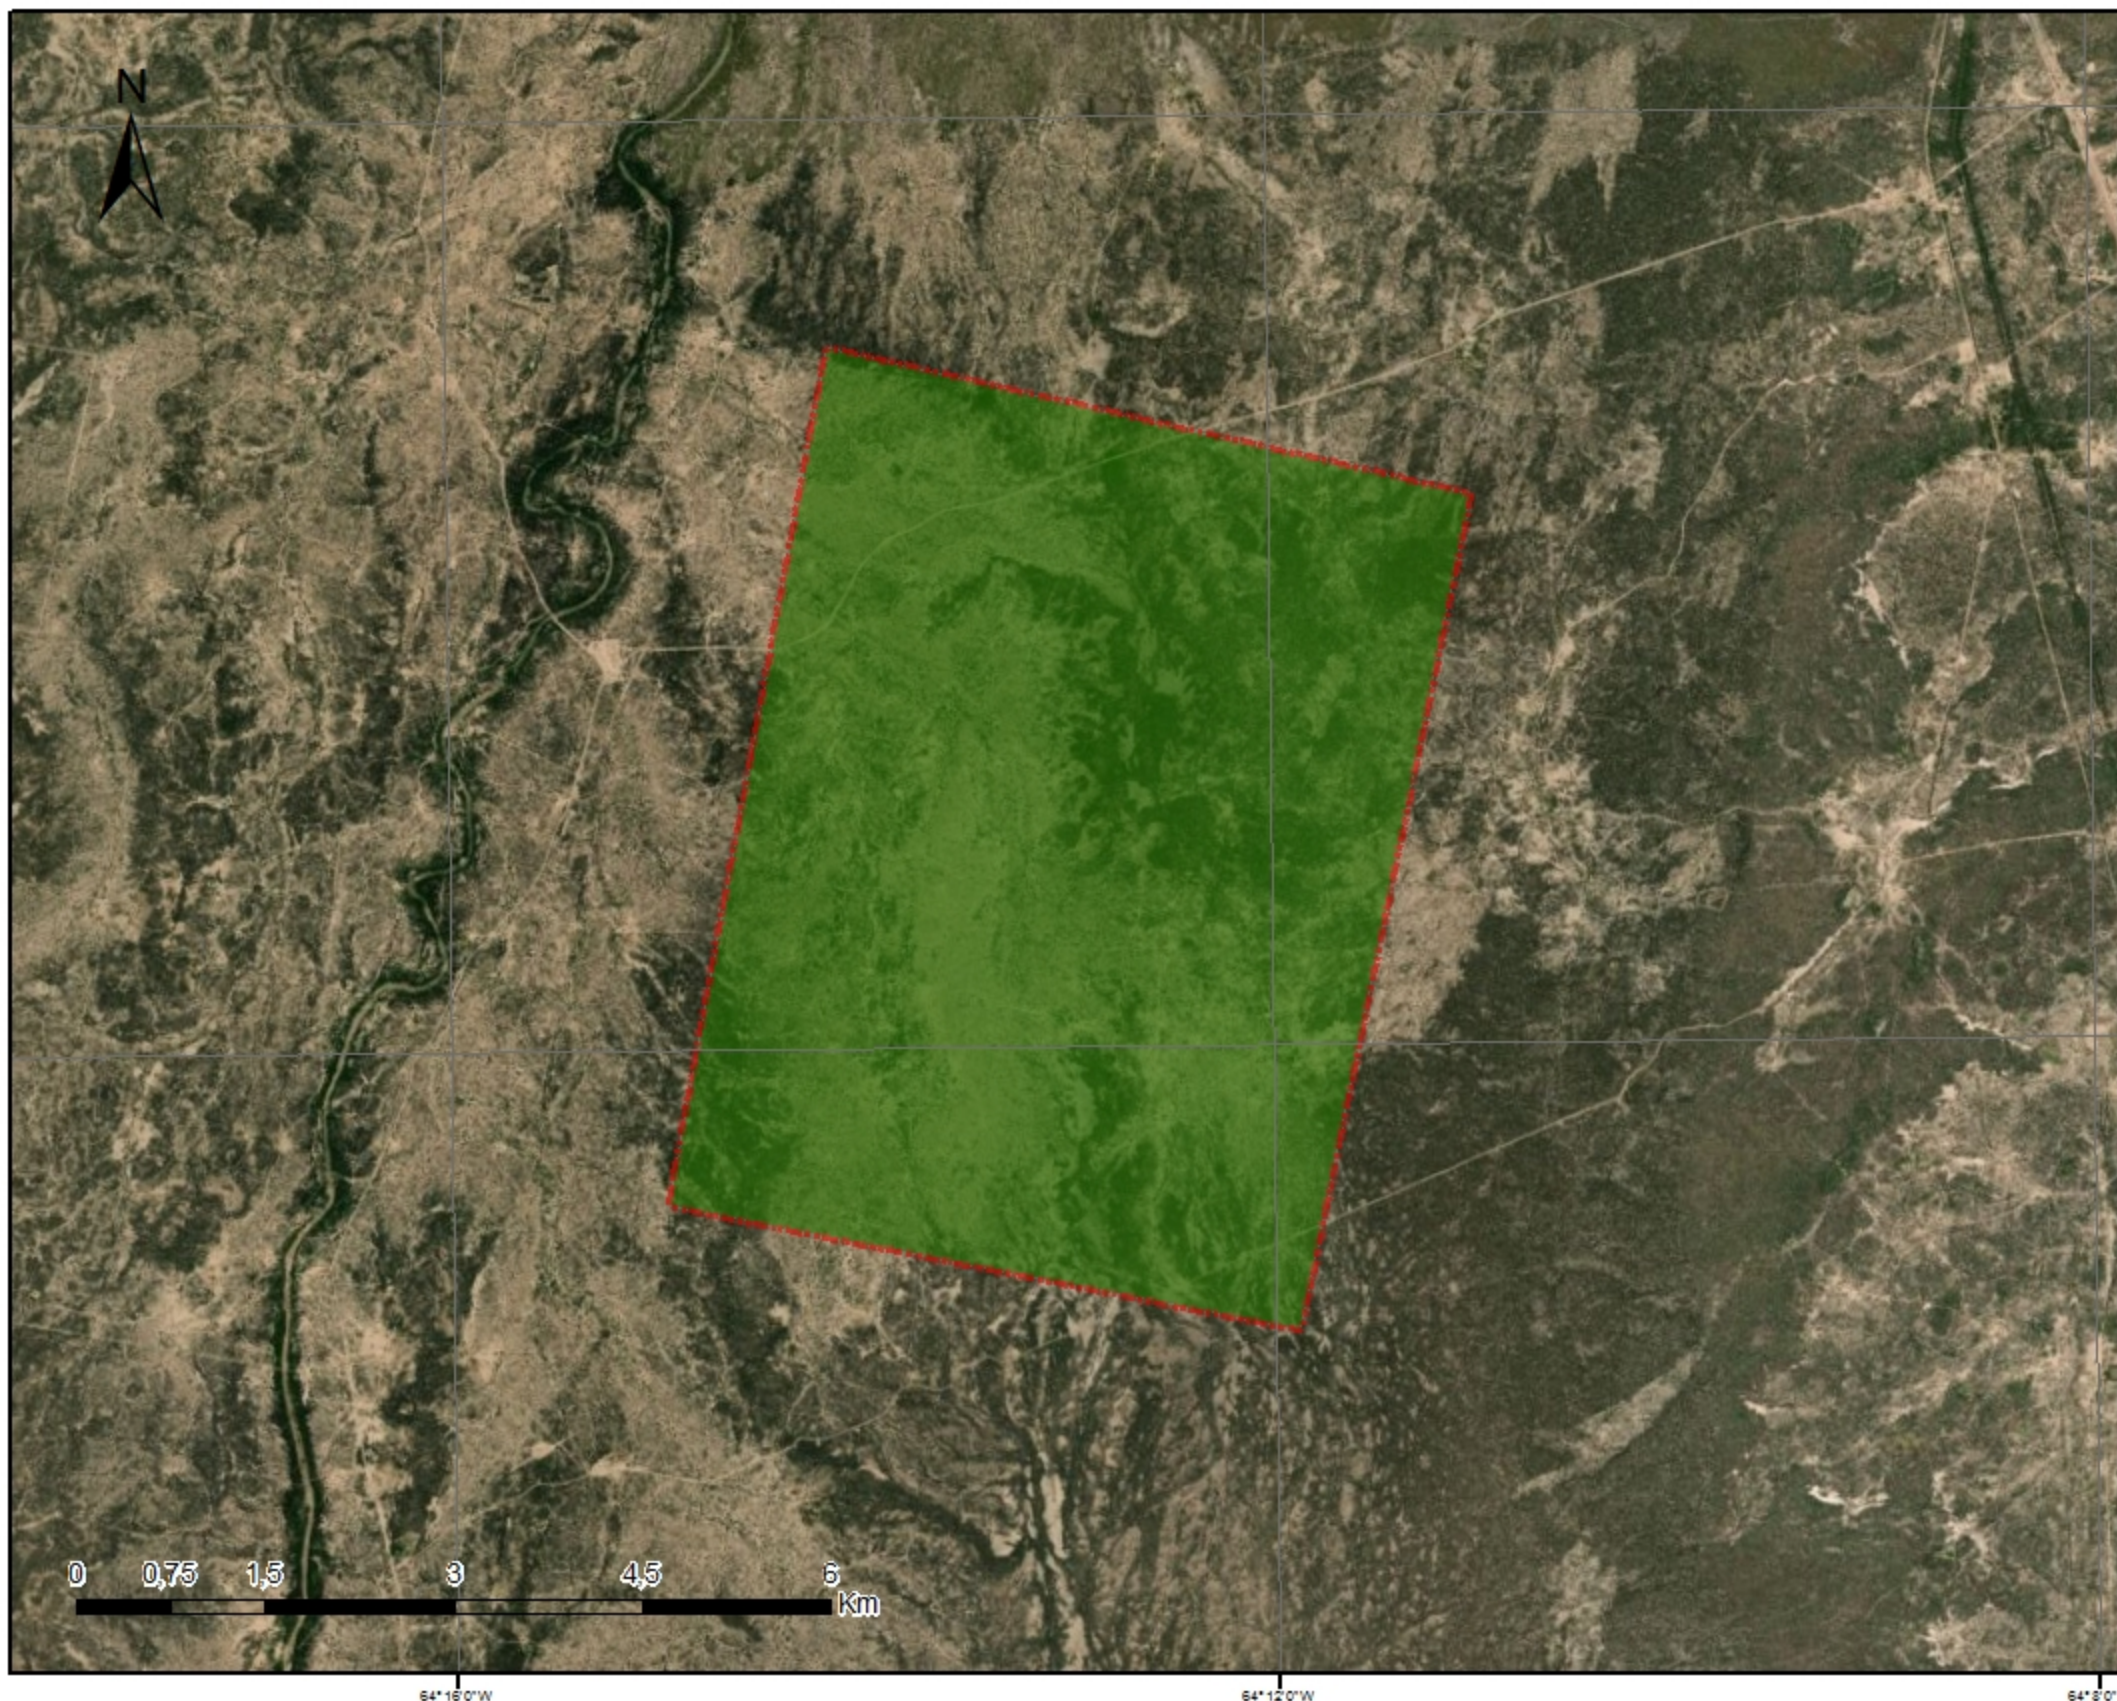

## Comunidad Ayllu Cacan Tusca Palta - Pueblo Diaguita Cacano

Sin Personería Jurídica

Localidad Tusca Palta, Departamento Loreto, Provincia Santiago del Estero, República Argentina

### Ocupacion Actual, Tradicional y Pública

#### Referencias

Tierras de ocupación Actual, Tradicional y Pública.  
Sup. aprox: 3547 ha

Proyección Gauss Krugger Faja 4

Datum POSGAR 2007

Escala: 1:60.000

Fuente:  
Área de Georeferenciamiento  
Re.Te. C. I. - INAI  
Julio de 2019