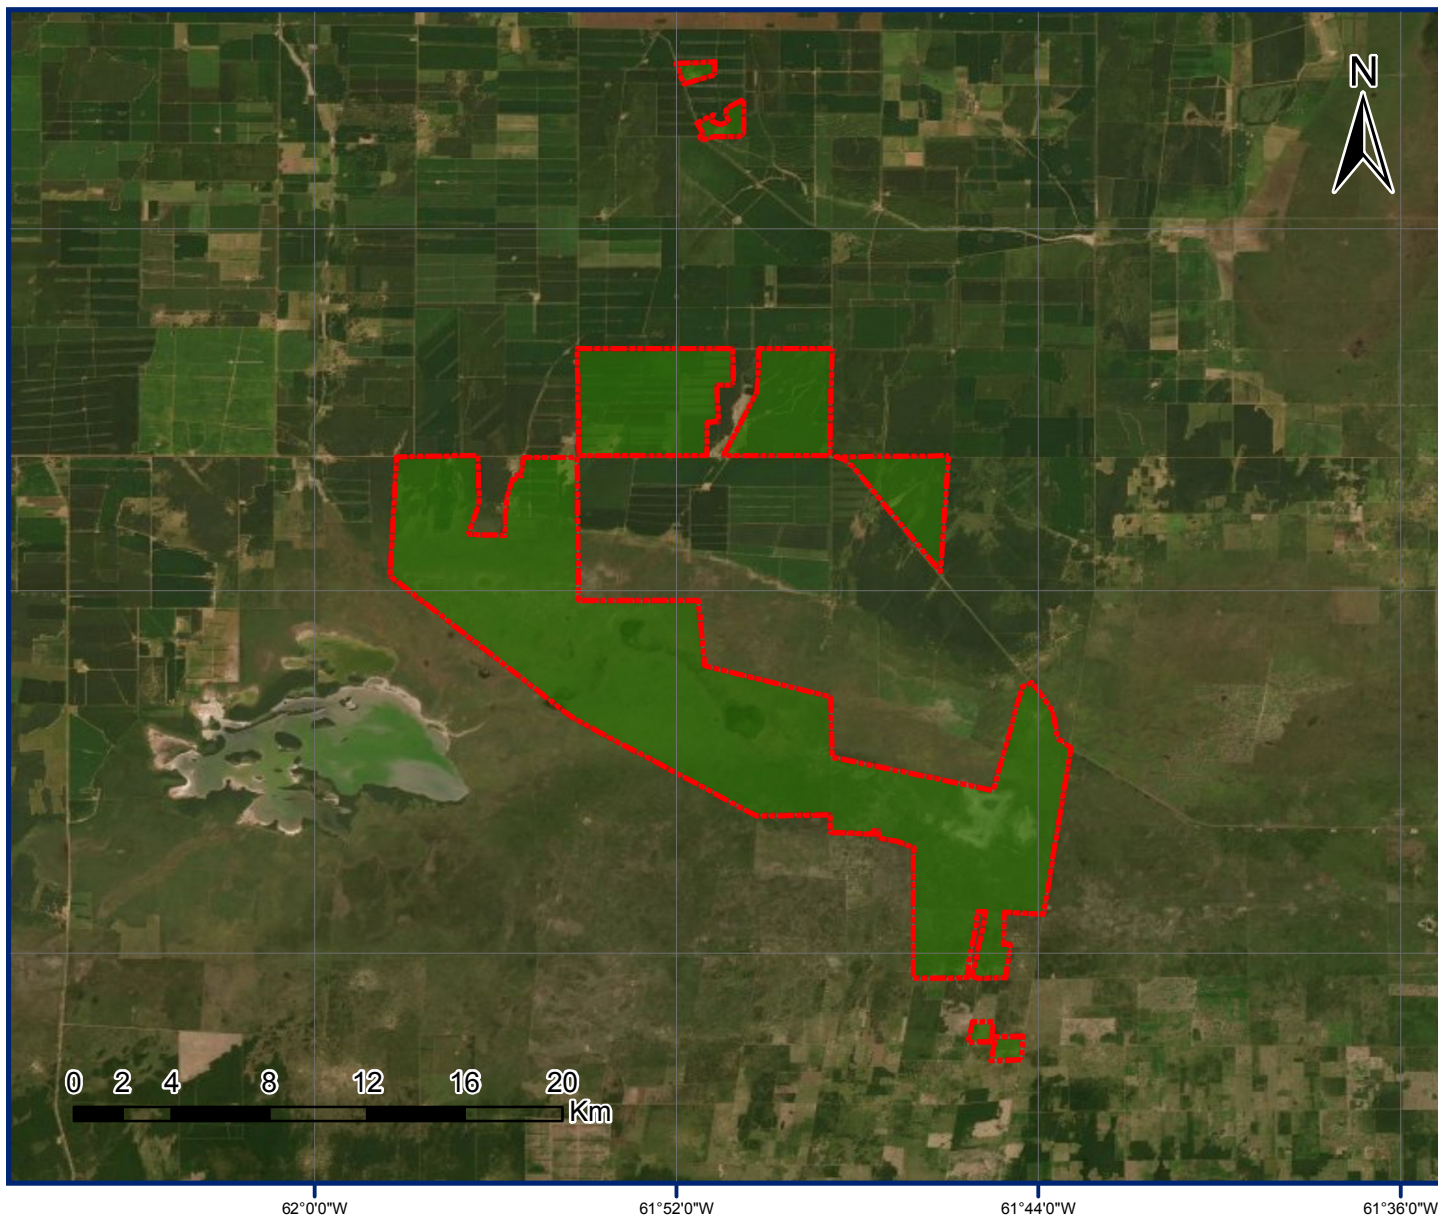

Comunidad Indígena Yaku Kachi Bajo Hondo - Pueblo Guaycurú

Personería Jurídica en Trámite

Localidad Bajo Hondo, Departamento Juan Felipe Ibarra, Provincia de Santiago del Estero, República Argentina

Territorio Comunitario de Ocupación Actual, Tradicional y Pública

Anexo I

Referencias

 Territorio comunitario de Ocupación Actual, Tradicional y pública.

Proyección: Gauss Krüger- Faja 4
Datum: POSGAR 2007
Escala: 1: 310.000
Superficie aproximada del Territorio Comunitario 19.990 has.

Fuente:
Area Georreferenciamiento
Re.Te.C.I. - INAI
Julio de 2020

República Argentina - Poder Ejecutivo Nacional
2020 - Año del General Manuel Belgrano

Hoja Adicional de Firmas
Informe gráfico

Número:

Referencia: Cartografía para Resolución. ANEXO I. Comunidad YAKU KACHI BAJO HONDO. Pueblo Guaycurú

El documento fue importado por el sistema GEDO con un total de 1 pagina/s.