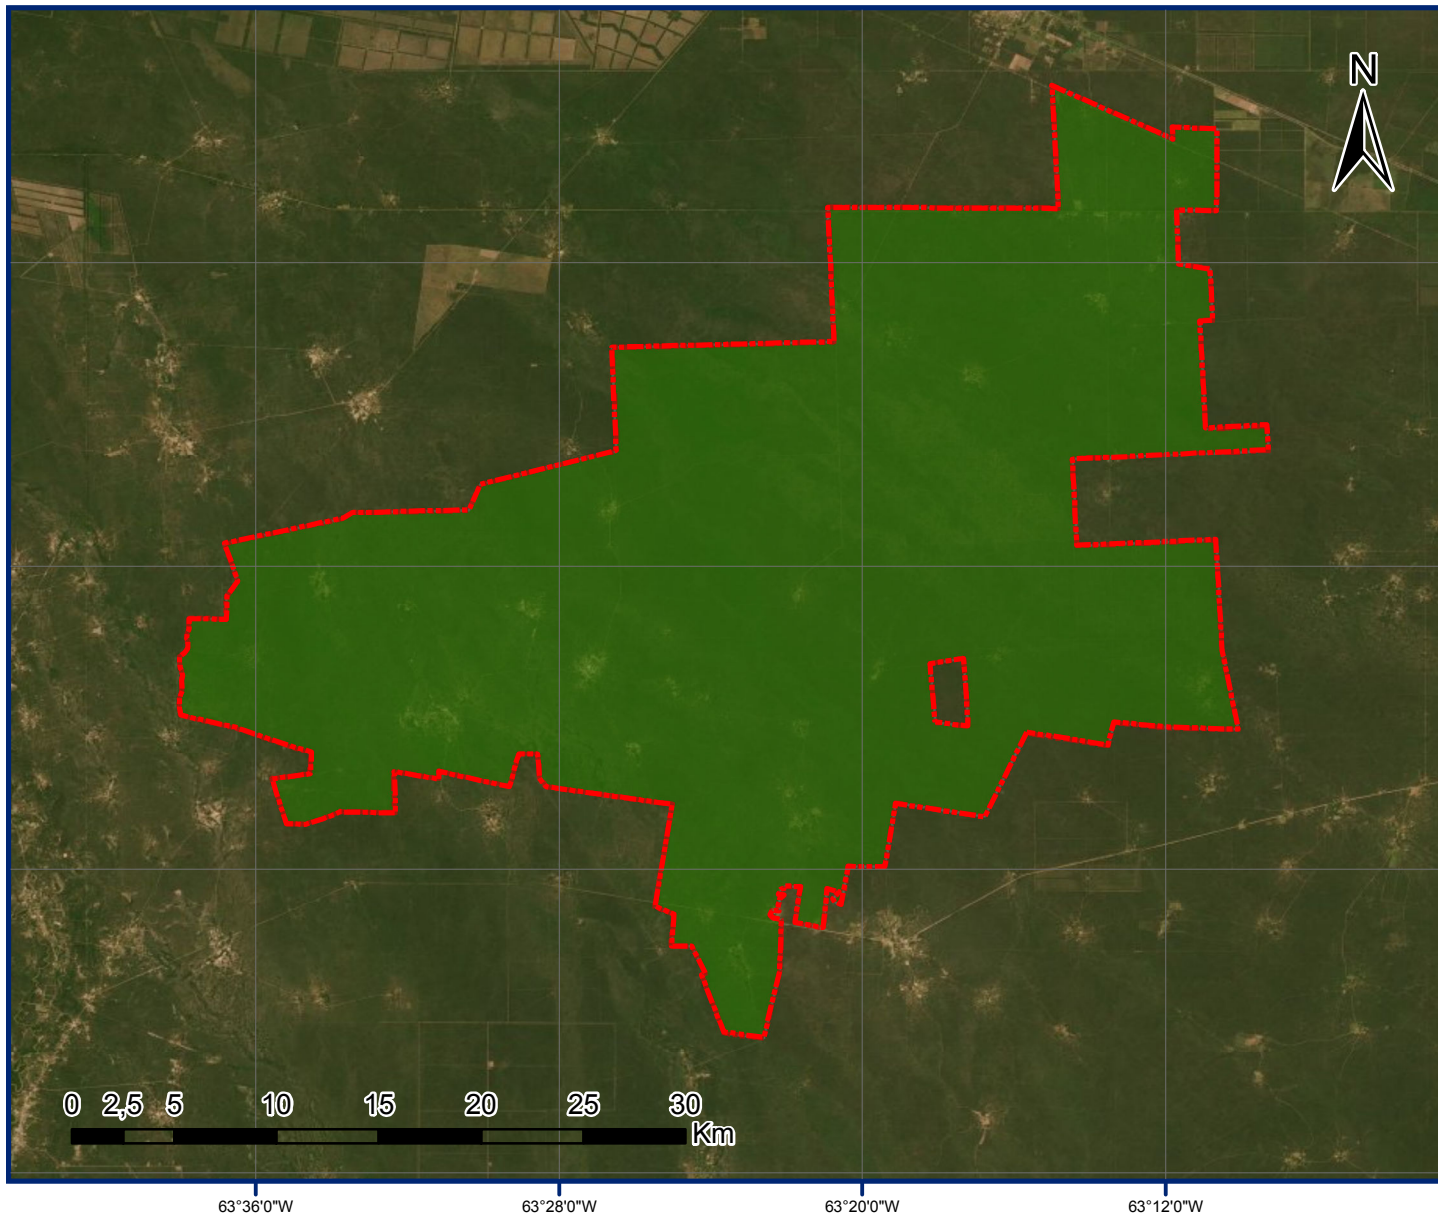

Comunidad Indígena El Mishtolar - Pueblo Lule Vilela

Personería Jurídica en Trámite

Departamento Copo, Provincia de Santiago del Estero, República Argentina
Territorio Comunitario de Ocupación Actual, Tradicional y Pública

Referencias

 Territorio comunitario de Ocupación Actual, Tradicional y pública.

Proyección: Gauss Krüger- Faja 4
Datum: POSGAR 2007
Escala: 1: 370.000
Superficie aproximada del Territorio Comunitario 98.465 has.

Fuente:
Area Georreferenciamento
Re.Te.C.I. - INAI
Julio de 2020

República Argentina - Poder Ejecutivo Nacional
2020 - Año del General Manuel Belgrano

Hoja Adicional de Firmas
Informe gráfico

Número:

Referencia: Cartografía para Resolución. ANEXO I. Comunidad EL MISHTOLAR. Pueblo Lule Vilela

El documento fue importado por el sistema GEDO con un total de 1 pagina/s.