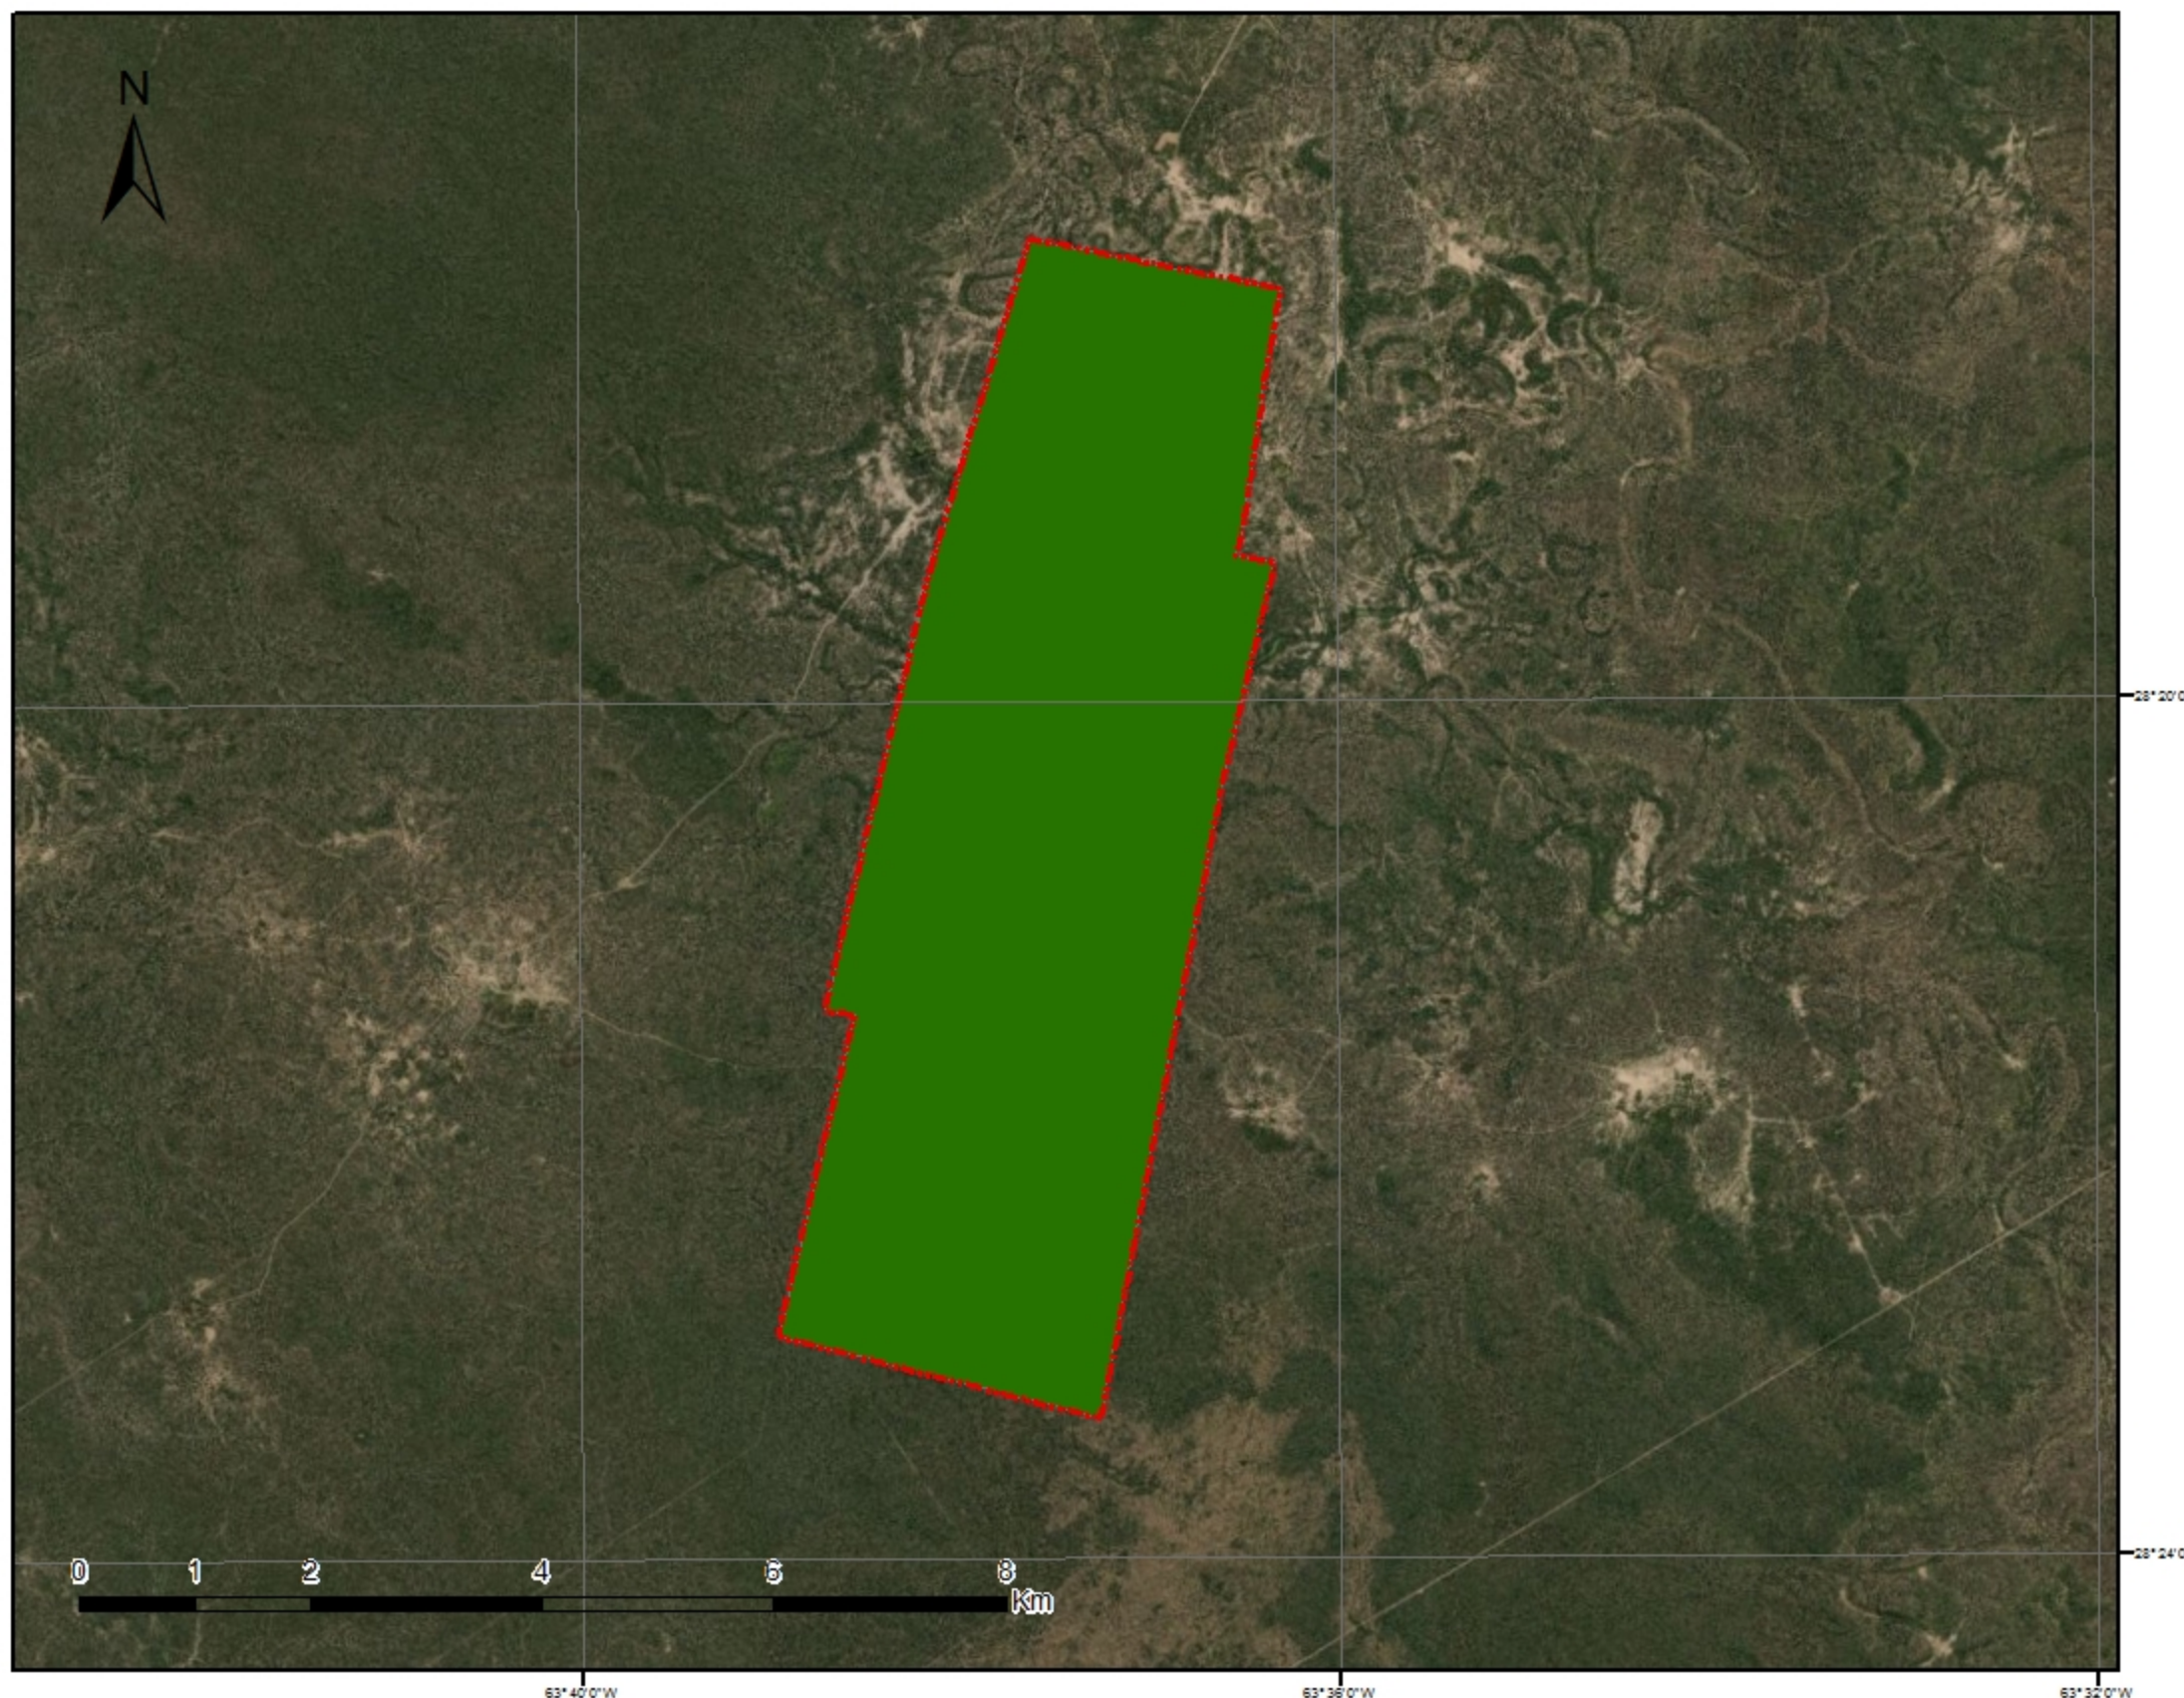

Comunidad Indígena Tonokoté Puman Kocha - Pueblo Tonokoté

Personería Jurídica Resol-2017-338-APN-INAI #MJ

Localidad San Pablo, Departamento Avellaneda, Provincia Santiago del Estero, República Argentina

Ocupación Actual, Tradicional y Pública

Referencias

Tierras de ocupación Actual, Tradicional y Pública.
Sup. aprox: 2677 ha

Proyección Gauss Krugger Faja 4

Datum POSGAR 2007

Escala: 1:65.000

Fuente:
Área de Georeferenciamiento
Re.Te. C. I. - INAI
Julio de 2019