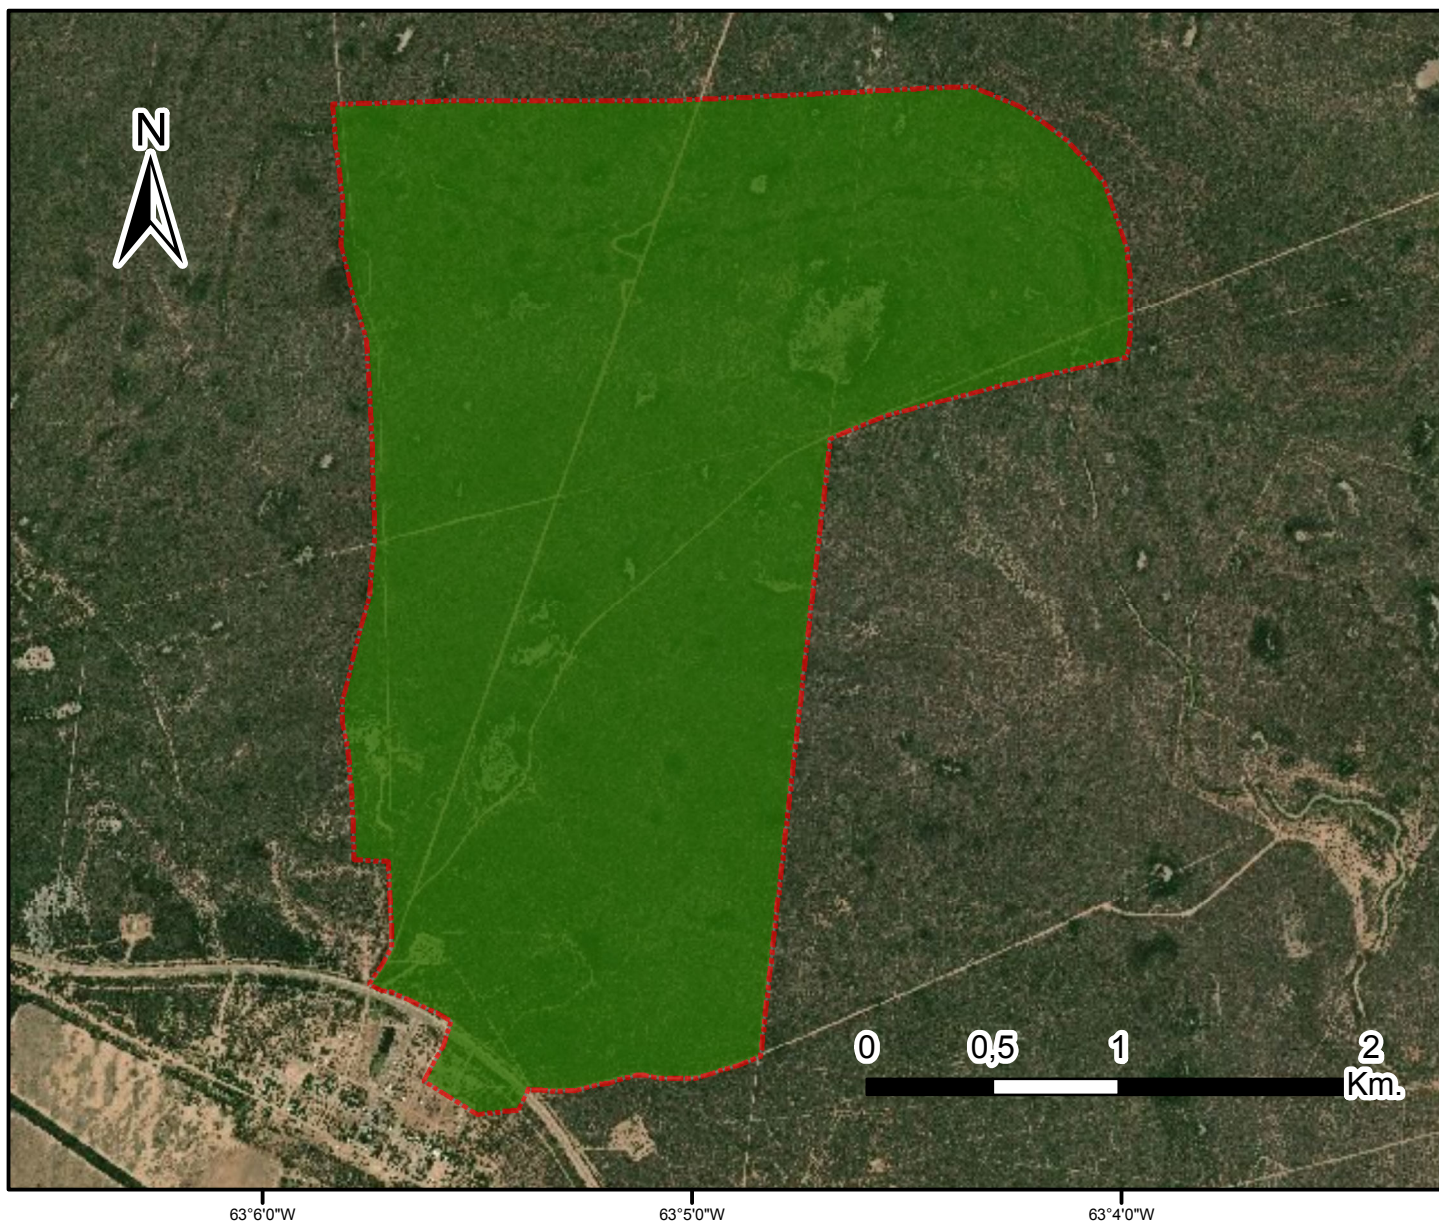

Comunidad Misión La Bomba - Pueblo Wichí

Personería Jurídica Res. M. G. Salta N° 04D/2017 - extensión Res. 08D/17

Localidad Rivadavia Banda Norte, Departamento Rivadavia, Provincia de Salta, República Argentina

Ocupación Actual, Tradicional y Pública

Fuente:
Área Georreferenciamiento
Re.Te.C.I. INAI
Julio 2019

República Argentina - Poder Ejecutivo Nacional
2019 - Año de la Exportación

Hoja Adicional de Firmas
Informe gráfico

Número:

Referencia: Anexo I Resolución Comunidad Misión La Bomba

El documento fue importado por el sistema GEDO con un total de 1 pagina/s.