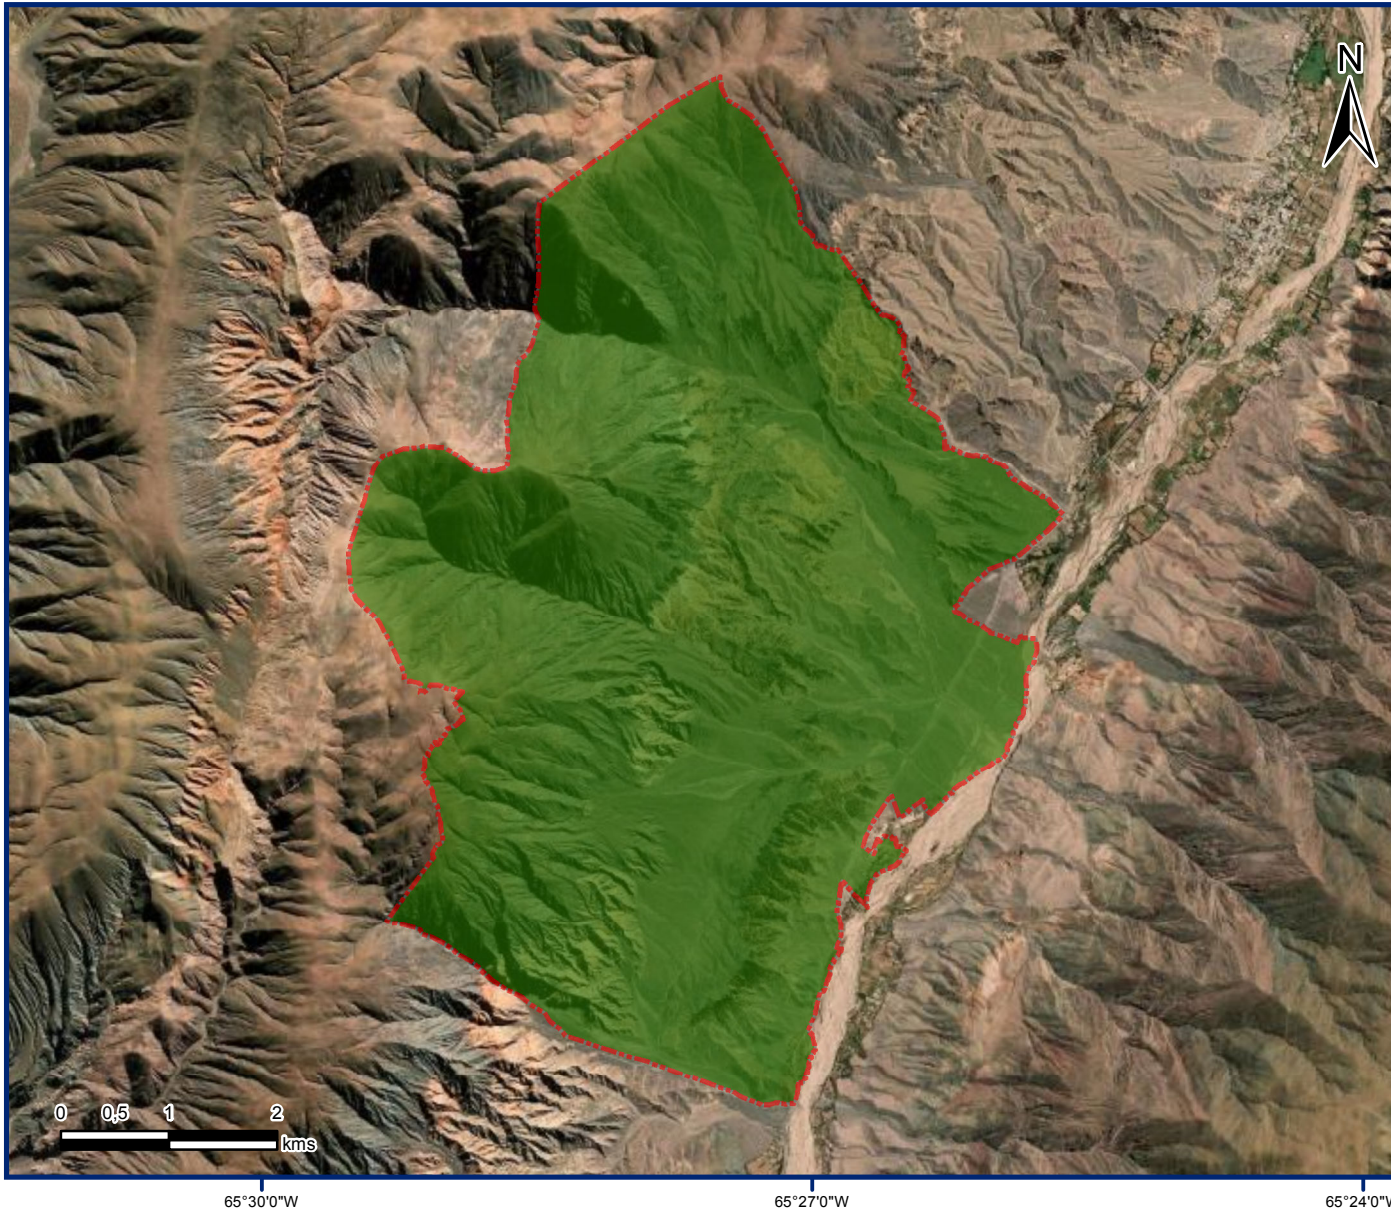

Comunidad Aborigen de Cieneguillas - Pueblo Kolla

Personería Jurídica Provincial Resolución N° 000849-BS/2001 - Ministerio de Bienestar Social

Localidad Cieneguillas, Departamento Tilcara, Provincia de Jujuy, República Argentina

Territorio Comunitario de Ocupación Actual, Tradicional y Pública

inai

Instituto nacional de
asuntos indígenas

Anexo I

Referencias

 Territorio comunitario de
Ocupación Actual,
Tradicional y Pública.

Proyección: Gauss Krüger- Faja 3
Datum: POSGAR 2007
Escala: 1:70.000
Superficie aproximada
del Territorio Comunitario
3.600 has

Hoja Adicional de Firmas
Informe gráfico

Número:

Referencia: Cartografía de Resolución Anexo I Comunidad Aborigen de Cieneguillas

El documento fue importado por el sistema GEDO con un total de 1 pagina/s.