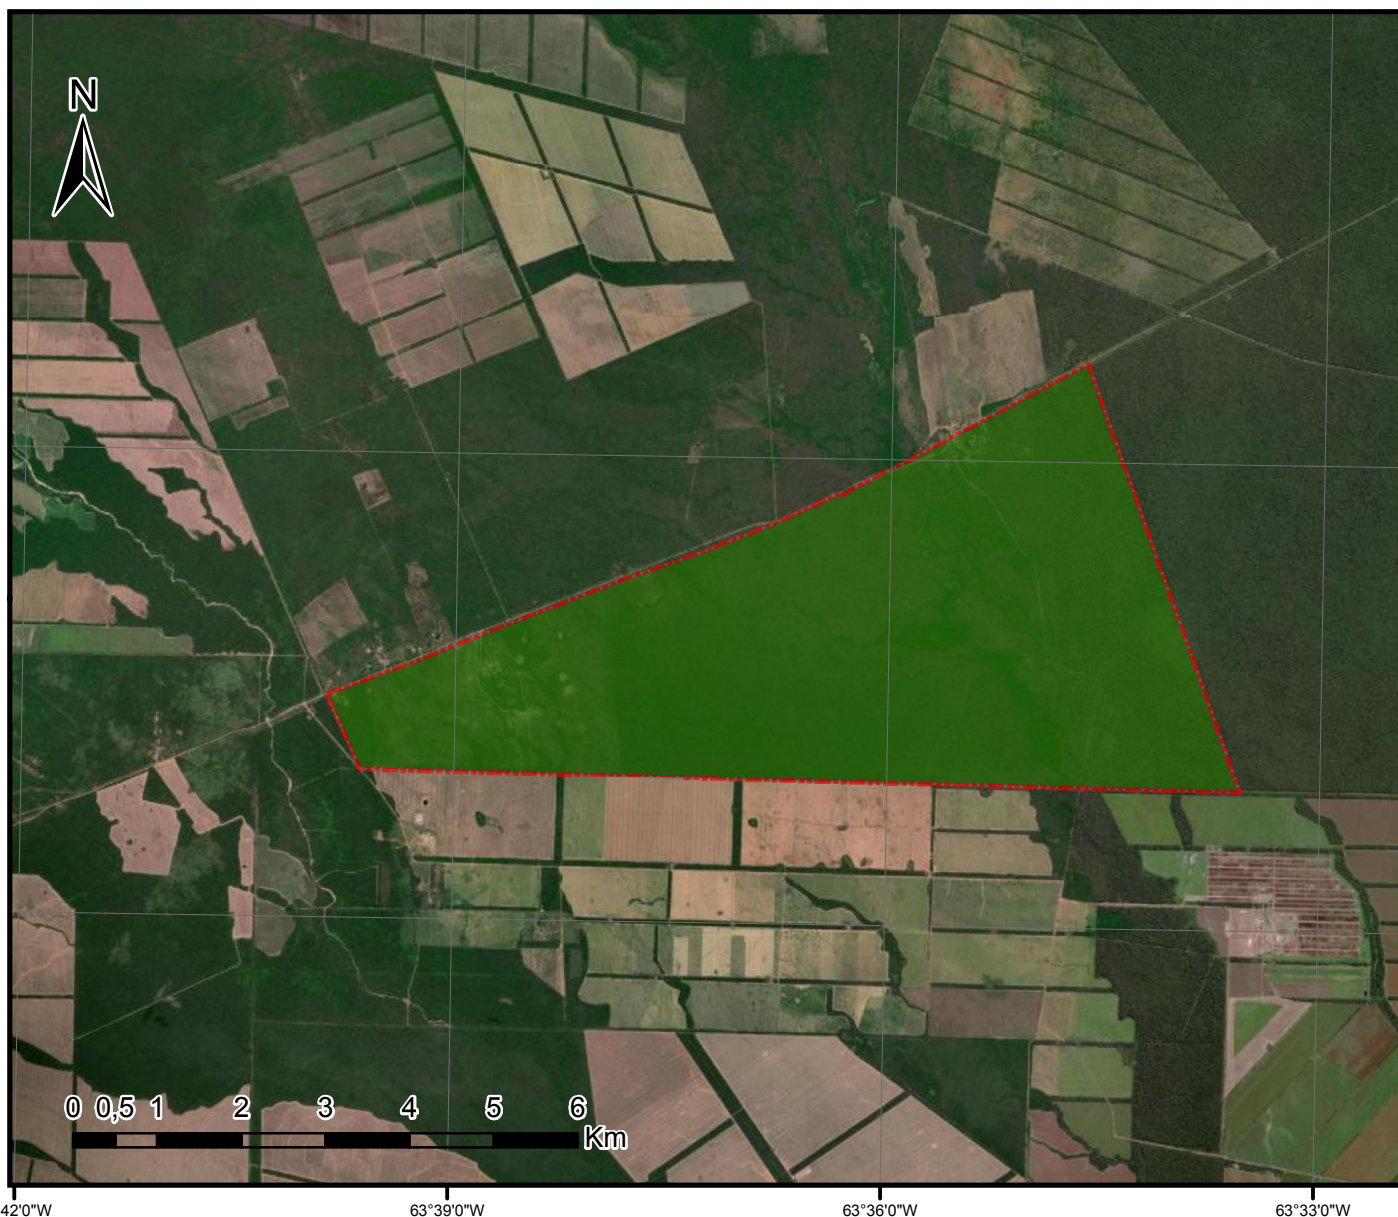

Comunidad Indígena Hoktek T'oi - Lapacho Mocho - Pueblo Wichí

Personería Jurídica Res. INAI N° 2166/96

Localidad Tartagal, Departamento Gral. José de San Martín, Provincia de Salta, República Argentina

Territorio Comunitario de Ocupación Actual, Tradicional y Pública

inai

Instituto nacional de
asuntos indígenas

Referencias

 Territorio comunitario de
Ocupación Actual,
Tradicional y pública.

Proyección: Gauss Krüger- Faja 3
Datum: POSGAR 2007
Escala: 1: 90.000
Superficie aproximada
del Territorio Comunitario
2979 has.

Número:

Referencia: Cartografía de Resolución Comunidad Indígena Hoktek T'oi - Lapacho Mocho - Pueblo Wichí. ANEXO I

El documento fue importado por el sistema GEDO con un total de 1 pagina/s.