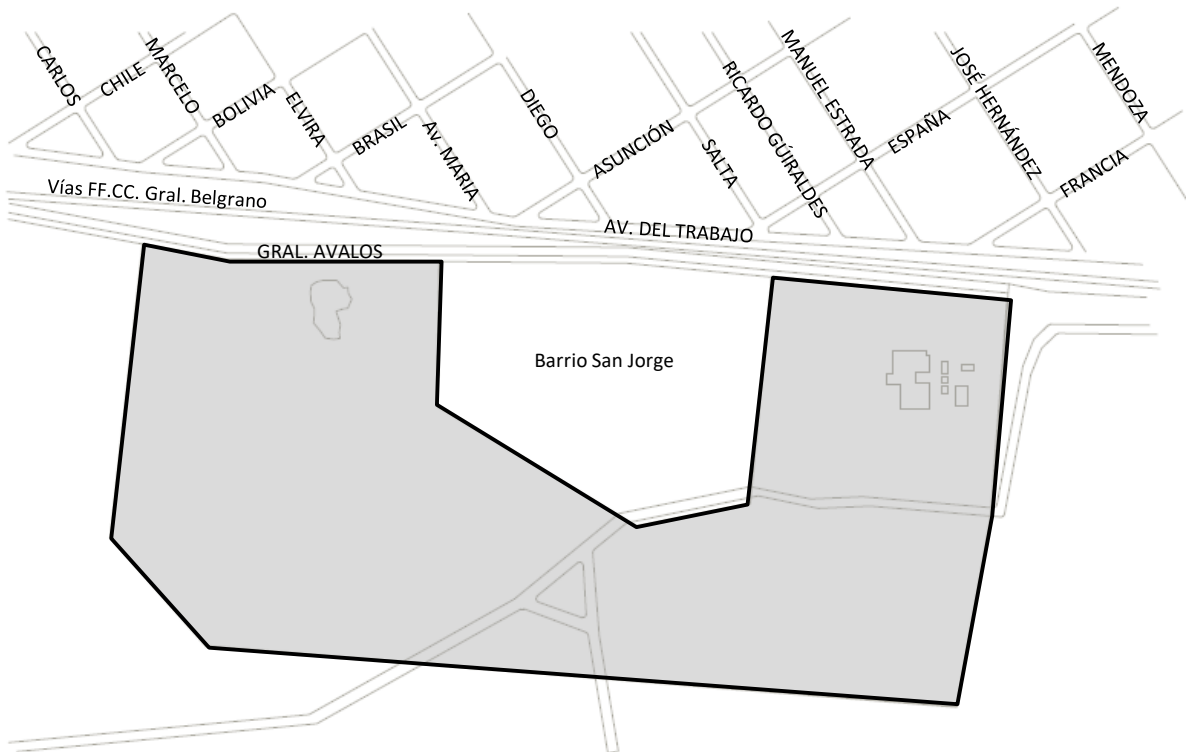

Agencia de Administración de Bienes del Estado

CROQUIS DE UBICACIÓN

Provincia: BUENOS AIRES

Partido: TIGRE

Localidad: DON TORCUATO

Dirección: Av General Ideoate y Puerta 7 S/Nro.

Nomenclatura Catastral: Partido 57 - Circunscripción II - Parcelas 49C (Parte), 49A (Parte), 53 (Parte) y 54A (Parte)

Superficie Total Aproximada: 400.000 M2

CIE: 0600003445/1

República Argentina - Poder Ejecutivo Nacional
2021 - Año de Homenaje al Premio Nobel de Medicina Dr. César Milstein

Hoja Adicional de Firmas
Informe gráfico

Número:

Referencia: ANEXO GRAFICO-AYSA-CAMPO DE MAYO-TIGRE

El documento fue importado por el sistema GEDO con un total de 1 pagina/s.