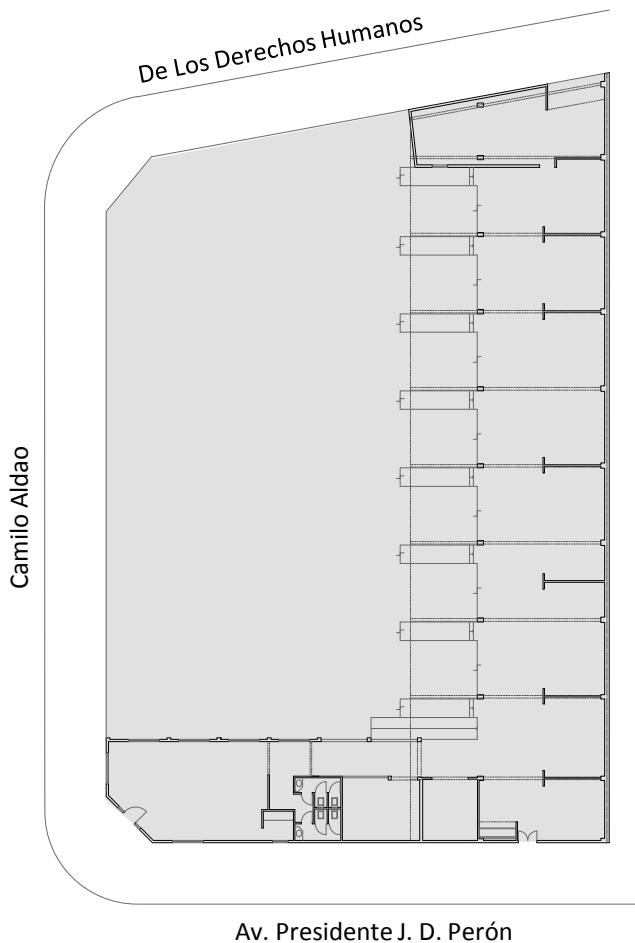

Agencia de Administración de Bienes del Estado

CROQUIS DE UBICACIÓN

CIE: 0600401947/1

Provincia: BUENOS AIRES

Partido: MORÓN

Localidad: HAEDO

Dirección: Camilo Aldao S/Nº y Av. Presidente Juan Domingo Perón Nº 3849

Nomenclatura Catastral: Partido 101 - Circunscripción III - Sección K - Manzana 107 – Parcelas 30, 31,32,33,34,35(parte),36(parte) y 3(parte)

Superficie cubierta aproximada: 397 m²

Superficie semicubierta aproximada: 361 m²

Superficie terreno aproximada: 1.493 m²

 Sector a asignar

República Argentina - Poder Ejecutivo Nacional
2021 - Año de Homenaje al Premio Nobel de Medicina Dr. César Milstein

Hoja Adicional de Firmas
Informe gráfico