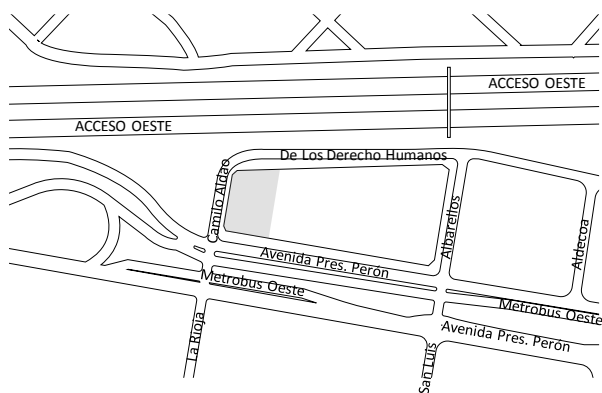

Agencia de Administración de Bienes del Estado

CROQUIS DE UBICACIÓN

CIE: 0600401947/1

Provincia: BUENOS AIRES

Partido: MORÓN

Localidad: HAEDO

Dirección: Camilo Aldao S/Nº y Av. Presidente Juan Domingo Perón Nº 3849

Nomenclatura Catastral: Partido 101 - Circunscripción III - Sección K - Manzana 107 – Parcelas 30, 31,32,33,34,35(parte),36(parte) y 3(parte)

Superficie cubierta aproximada: 397 m²

Superficie semicubierta aproximada: 361 m²

Superficie terreno aproximada: 1.493 m²

 Sector a asignar

República Argentina - Poder Ejecutivo Nacional
2021 - Año de Homenaje al Premio Nobel de Medicina Dr. César Milstein

Hoja Adicional de Firmas
Informe gráfico

Número:

Referencia: ANEXO - CROQUIS DE UBICACION - CONSEJO NACIONAL DE COORDINACIÓN DE POLÍTICAS SOCIALES INMUEBLE UBICADO EN CAMILO ALDAO S/Nº LOCALIDAD HAEDO – PARTIDO MORÓN - PROVINCIA DE BUENOS AIRES