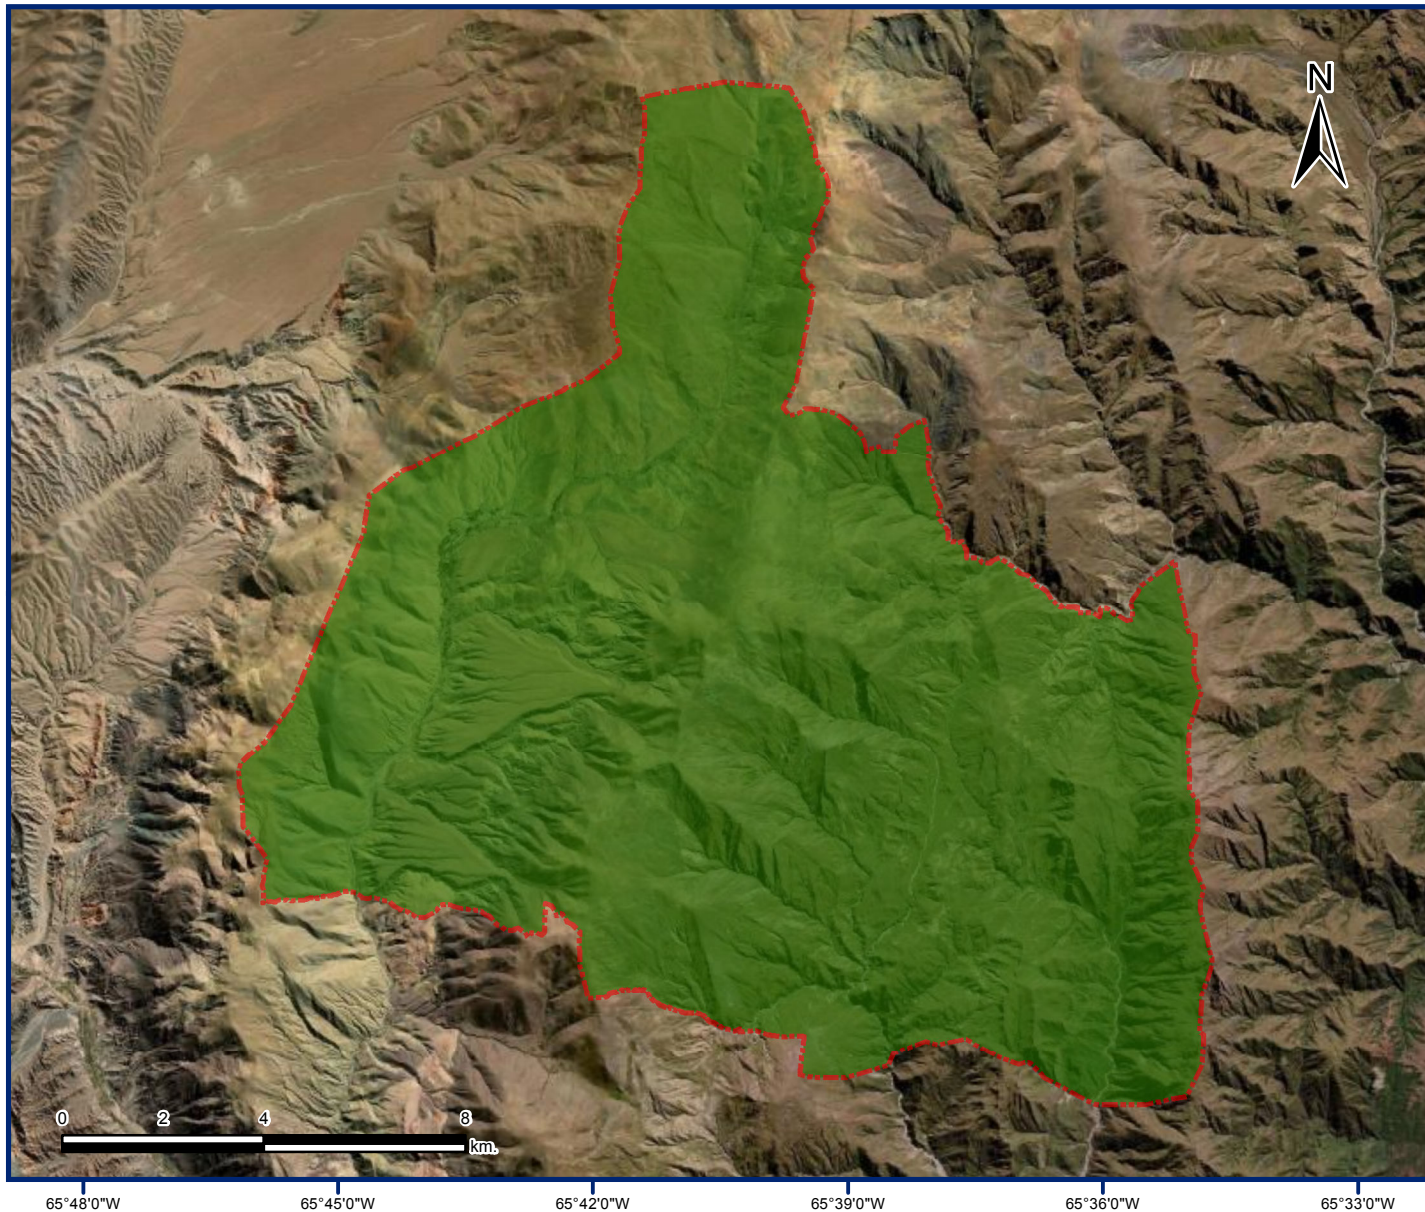

Pueblo Tastil- Comunidad Originaria Ayllu Pascha

Personería Jurídica en trámite Expte. M. G. Salta N° 54-247085/15

Localidad Quebrada de Pascha, Departamento Rosario de Lerma, Provincia de Salta, República Argentina

Territorio Comunitario de Ocupación Actual, Tradicional y Pública

inai

Instituto nacional de
asuntos indígenas

Anexo I

Referencias

 Territorio comunitario de
Ocupación Actual,
Tradicional y Pública.

Proyección: Gauss Krüger- Faja 3
Datum: POSGAR 2007
Escala: 1:150.000
Superficie aproximada
del Territorio Comunitario
21216 ha.