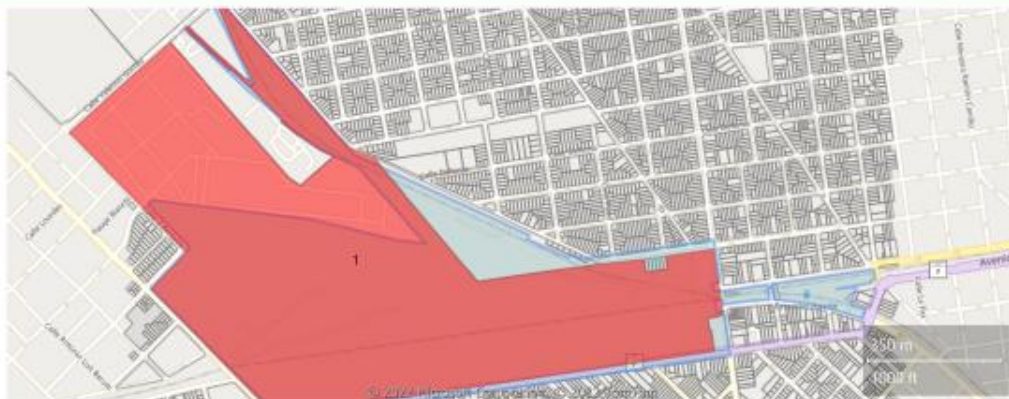

ANEXO

	IDENTIFICACIÓN DEL INMUEBLE	PROVINCIA	PARTIDO/ DEPARTAMENTO	LOCALIDAD	NOMENCLATURA CATASTRAL
1	Calle Tres Arroyos S/Nº	BUENOS AIRES	MORON	HAEDO	Partido 101 (Morón); Circunscripción III; Parcela 271B (parte)

CROQUIS DE UBICACIÓN

DETALLE

	CIE	LATTUD	LONGITUD	SUPERFICIE
	0600060295/343	-34.64354023	-58.60820889	79,624.76 m2

SITUACIÓN CATASTRAL

Nº	NOMENCLATURA CATASTRAL	PARTIDA	SUPERFICIE
1	Partido: 101 Circunscripción: III Parcela: 271B	101-246158	239168.66 M ²