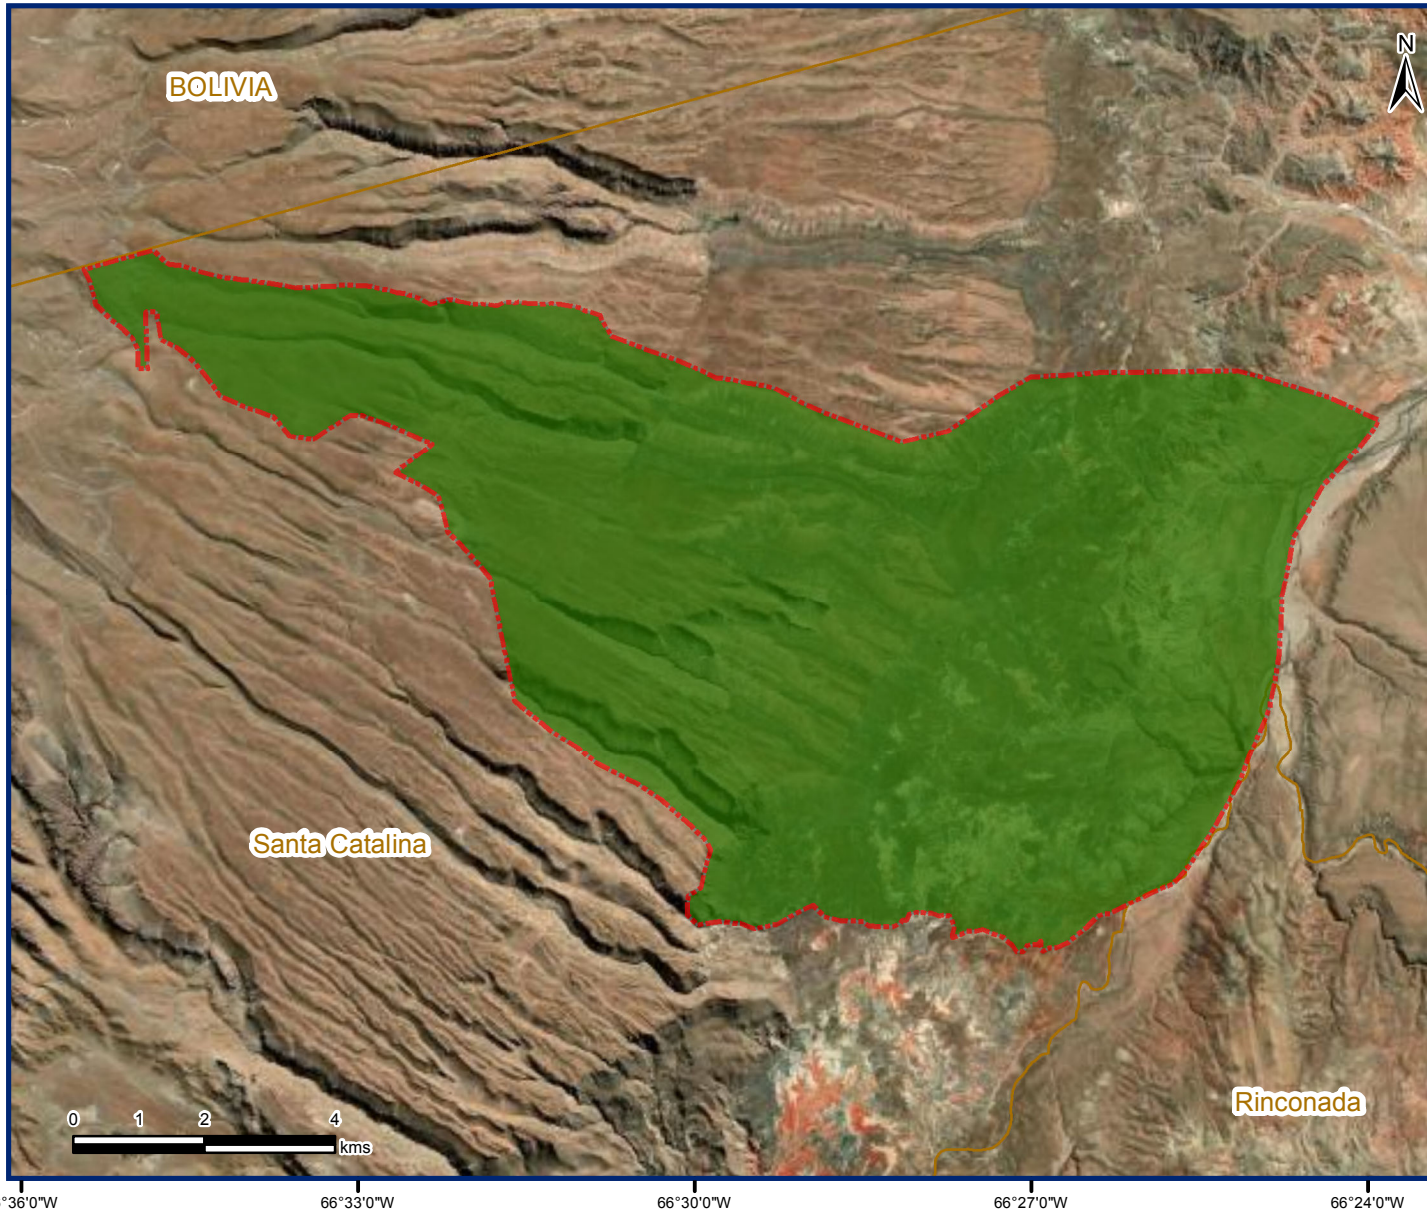

**COMUNIDAD ABORIGEN Pueblo Quechua "Paicone", Distrito Paicone,
Departamento Santa Catalina, Provincia de Jujuy - Pueblo Quechua**

Personería Jurídica Provincial Resolución N° 005-SPI/2016

Personería Jurídica Provincial Resolución N° 005-SPI/2016

Territorio Comunitario de Ocupación Actual, Tradicional y Pública

inai

Instituto nacional de
asuntos indígenas

Referencias

 Territorio comunitario de
Ocupación Actual,
Tradicional y Pública.

Proyección: Gauss Krüger- Faja 3
Datum: POSGAR 2007
Escala: 1:115.648
Superficie aproximada
del Territorio Comunitario
10420 ha

Fuente:
Area Georreferenciamento
Re.Te.C.I. - INAI
Marzo de 2022

Secretaría de Derechos Humanos y Pluralismo Cultural
Ministerio de Justicia y Derechos Humanos
Presidencia de la Nación

Anexo I

República Argentina - Poder Ejecutivo Nacional
Las Malvinas son argentinas

Hoja Adicional de Firmas
Informe gráfico

Número:

Referencia: Cartografía de resolución Anexo I Comunidad Aborigen Pueblo quechua "Paicone"

El documento fue importado por el sistema GEDO con un total de 1 pagina/s.