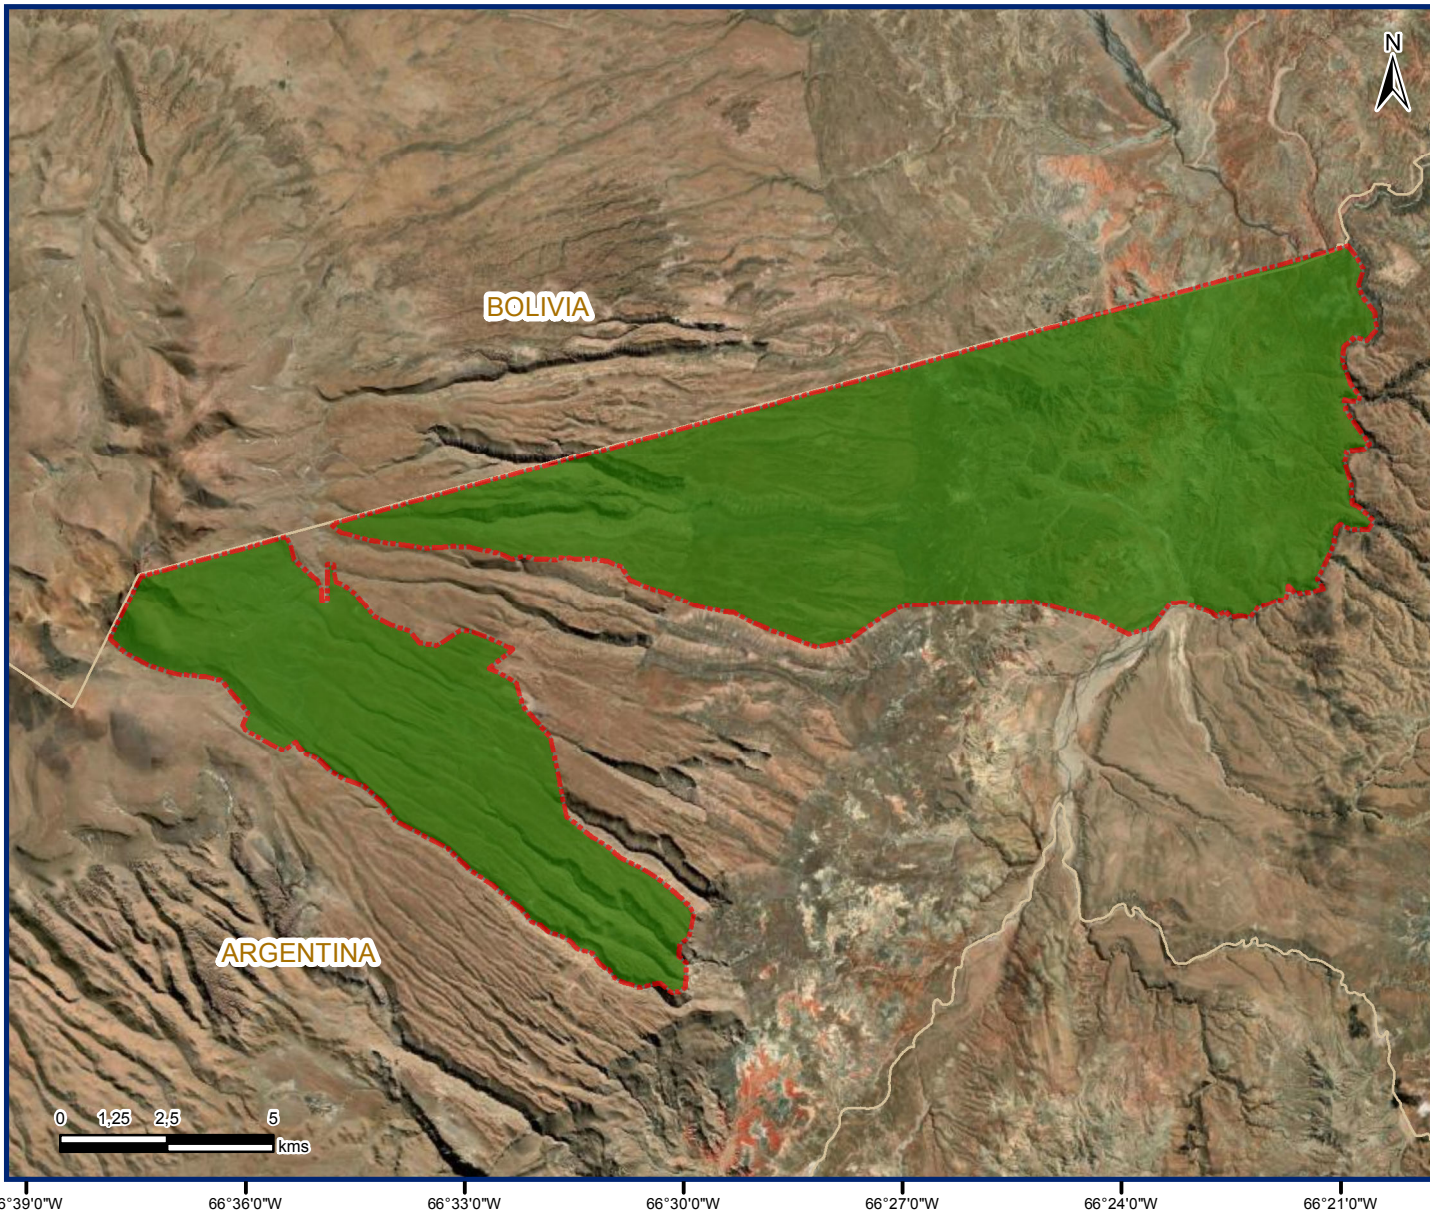

Programa Nacional Relevamiento Territorial de Comunidades Indígenas - Ejecución Ley N° 26.160

COMUNIDAD ORIGINARIA DE CIÉNAGA DE PAICONE (COM.O.CI.P), como "pueblo QUECHUA" del Dpto. Santa Catalina - Pueblo Quechua

Personería Jurídica Provincial Resolución N° 0050/16- SPI

Localidad Ciénega de Paicone, Municipio Cusi Cusi, Departamento Santa Catalina, Provincia de Jujuy, República Argentina

Territorio Comunitario de Ocupación Actual, Tradicional y Pública

inai

Instituto nacional de
asuntos indígenas

Referencias

 Territorio comunitario de
Ocupación Actual,
Tradicional y Pública.

Proyección: Gauss Krüger- Faja 3
Datum: POSGAR 2007
Escala: 1:177.779
Superficie aproximada
del Territorio Comunitario
16843 ha

Fuente:
Area Georreferenciamento
Re.Te.C.I. - INAI
Marzo de 2022

Anexo I

República Argentina - Poder Ejecutivo Nacional
Las Malvinas son argentinas

Hoja Adicional de Firmas
Informe gráfico

Número:

Referencia: Cartografía de resolución Anexo I Comunidad Originaria de Ciénaga de Paicone