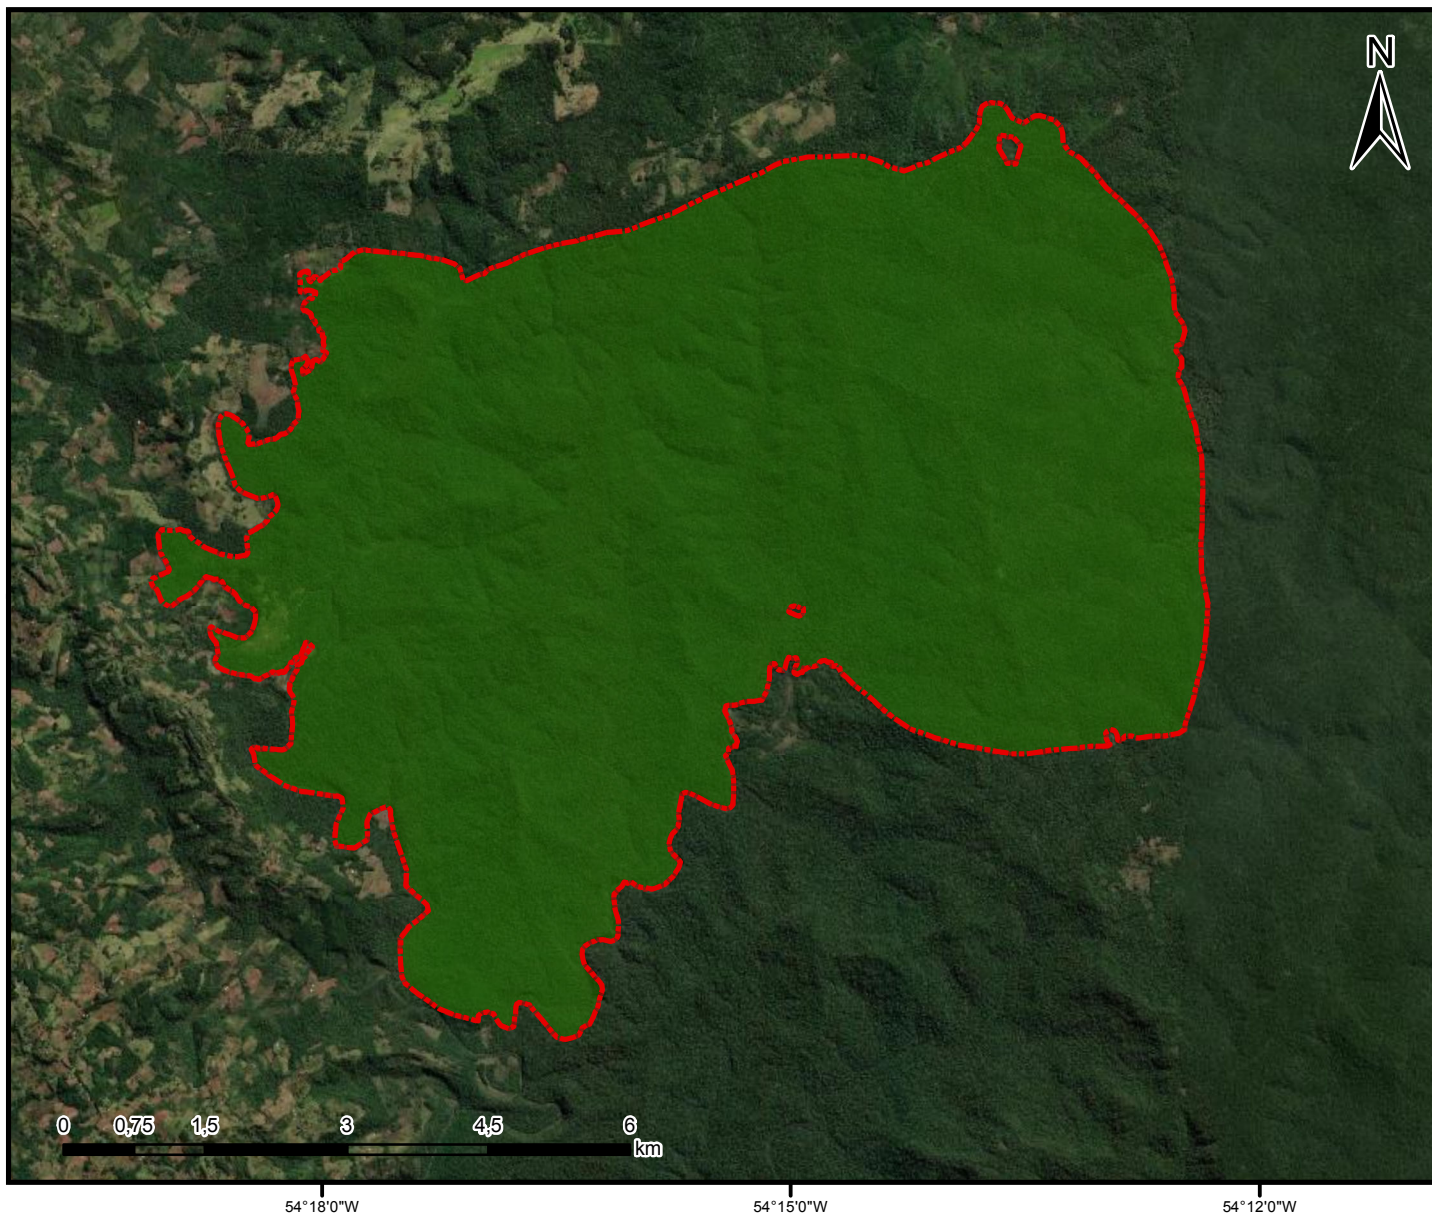

# Comunidad Aborígen Yvyraity - Pueblo Mbya Guaraní

Personería Jurídica: Dirección de Personas Jurídicas - Registro de Comunidades Indígenas C.I. 079

Localidad San Vicente, Departamento Guaraní, Provincia de Misiones, República Argentina

## Territorio Comunitario de Ocupación Actual, Tradicional y Pública

Instituto nacional de  
asuntos indígenas

# Anexo I

Proyección: Gauss Krüger- Faja 3  
Datum: POSGAR 2007  
Escala: 1:80.000  
Superficie aproximada  
del Territorio Comunitario  
6332,31 has

**Fuente:**  
**Area Georreferenciamento**  
**Re.Te.C.I. - INAI**  
**Abril de 2022**

República Argentina - Poder Ejecutivo Nacional  
Las Malvinas son argentinas

**Hoja Adicional de Firmas**  
**Informe gráfico**

**Número:**

**Referencia:** Cartografía de RESOLUCION comunidad Aborigen YVYRIATY - MISIONES. ID 54089