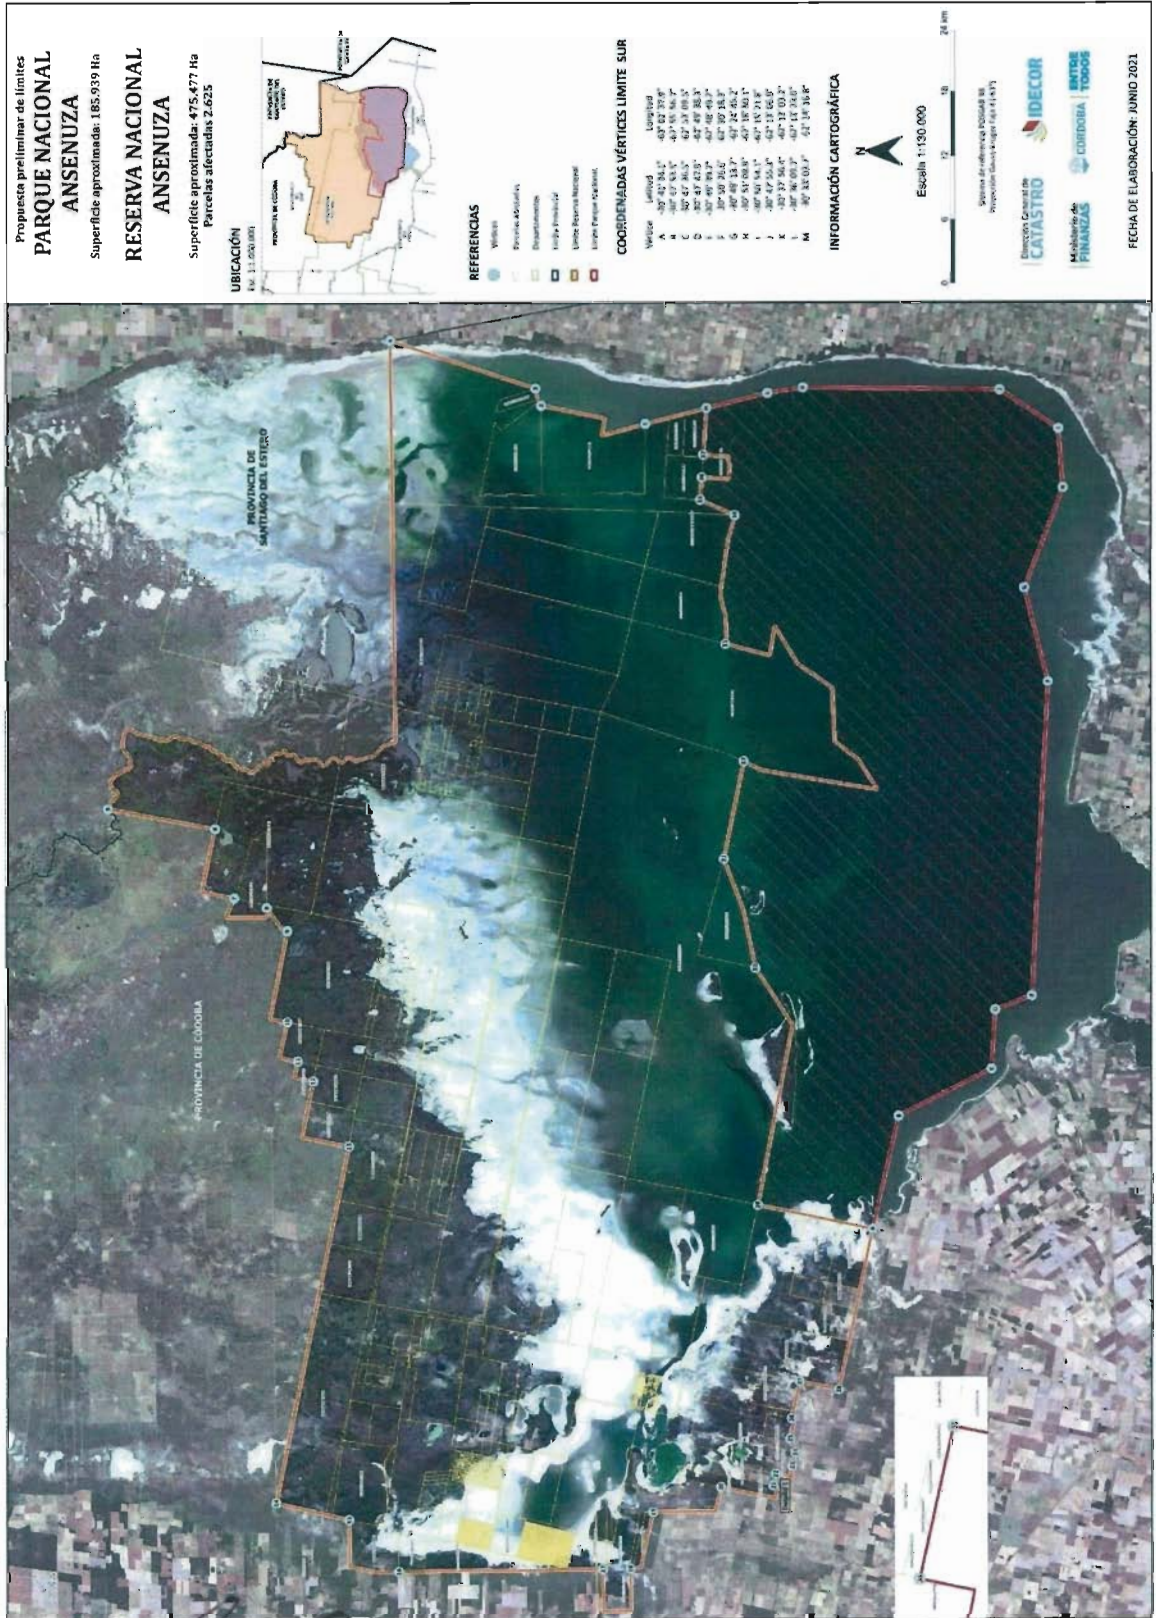

Congreso de la Nación

3757, 3772 y 5113-D-2021
OD 32

ANEXO I

[Handwritten signature]

[Handwritten signature]
[Handwritten initials]