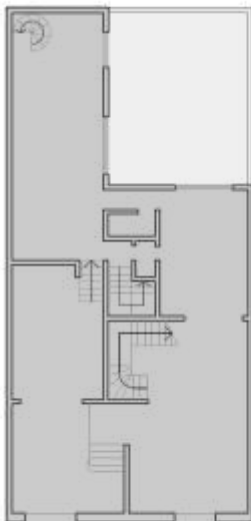

CROQUIS DE UBICACIÓN

Ubicación: CIUDAD AUTÓNOMA DE BUENOS AIRES

Comuna: 6

Barrio: CABALLITO

Dirección: REPUBLICA DE INDONESIA 45

Nomenclatura Catastral: CIRCUNSCRIPCIÓN 6; SECCIÓN 40; MANZANA 147B; PARCELA 24

Superficie de terreno aproximada: 190 m²

Superficie cubierta aproximada: 320 m²

CIE: 0200071344 / 1

Republica de Indonesia Nº 45

PLANTA BAJA

ENTREPISO

1º PISO

República Argentina - Poder Ejecutivo Nacional
Las Malvinas son argentinas