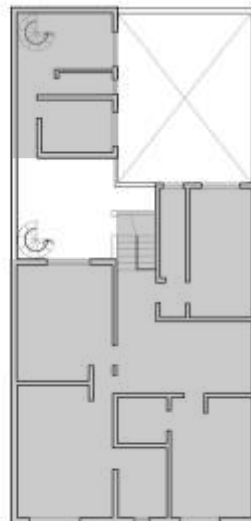

CROQUIS DE UBICACIÓN

Ubicación: CIUDAD AUTÓNOMA DE BUENOS AIRES

Comuna: 6

Barrio: CABALLITO

Dirección: REPUBLICA DE INDONESIA 45

Nomenclatura Catastral: CIRCUNSCRIPCIÓN 6; SECCIÓN 40; MANZANA 147B; PARCELA 24

Superficie de terreno aproximada: 190 m²

Superficie cubierta aproximada: 320 m²

CIE: 0200071344 / 1

Republica de Indonesia Nº 45

PLANTA BAJA

ENTREPISO

1º PISO

República Argentina - Poder Ejecutivo Nacional
Las Malvinas son argentinas