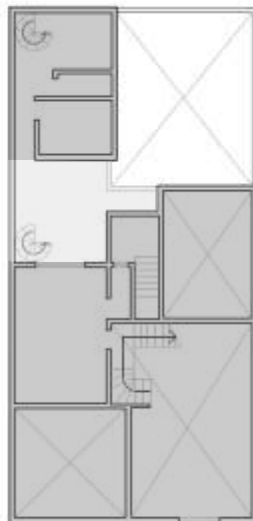

CROQUIS DE UBICACIÓN

Ubicación: CIUDAD AUTÓNOMA DE BUENOS AIRES

Comuna: 6

Barrio: CABALLITO

Dirección: REPUBLICA DE INDONESIA 45

Nomenclatura Catastral: CIRCUNSCRIPCIÓN 6; SECCIÓN 40; MANZANA 147B; PARCELA 24

Superficie de terreno aproximada: 190 m²

Superficie cubierta aproximada: 320 m²

CIE: 0200071344 / 1

Republica de Indonesia Nº 45

PLANTA BAJA

ENTREPISO

1º PISO

República Argentina - Poder Ejecutivo Nacional
Las Malvinas son argentinas