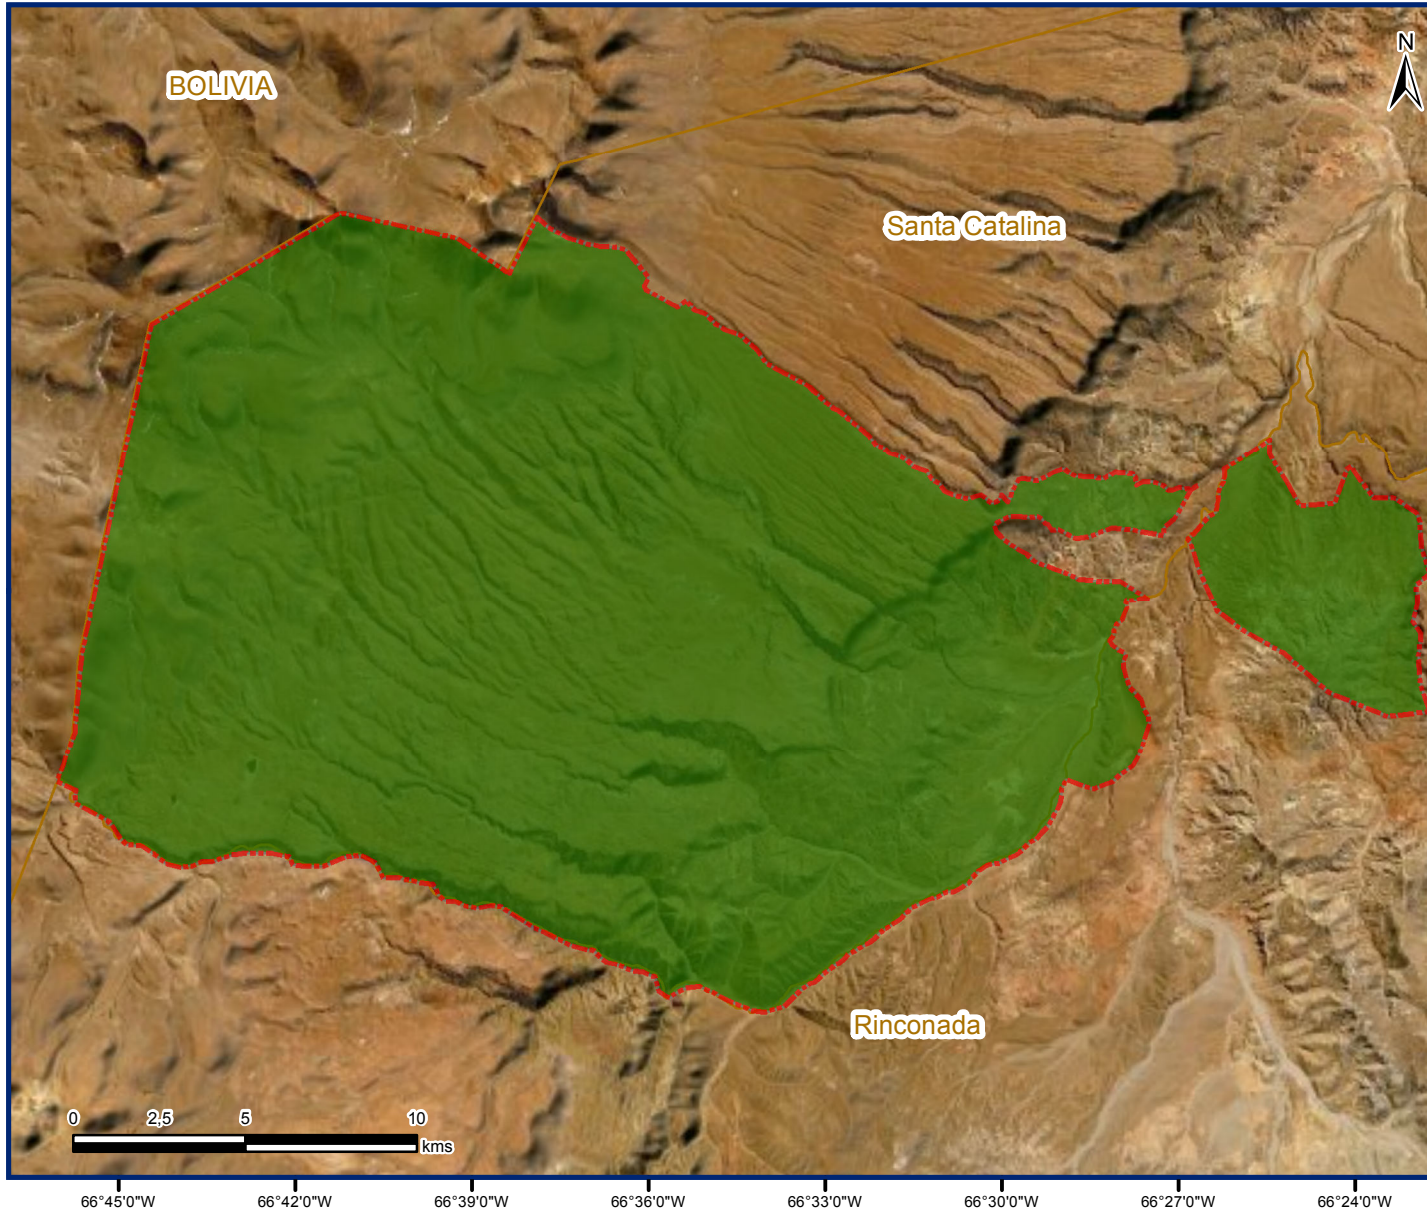

Comunidad Aborigen de Cusi-Cusi "Orqho Runas" - Pueblo Quechua

Personería Jurídica Provincial Decreto N° 3394 - Gobierno de la Provincia de Jujuy/1997

Localidad Cusi Cusi, Departamento Santa Catalina, Provincia de Jujuy, República Argentina

Territorio Comunitario de Ocupación Actual, Tradicional y Pública

inai

Instituto nacional de
asuntos indígenas

Referencias

 Territorio comunitario de Ocupación Actual, Tradicional y Pública.

Proyección: Gauss Krüger- Faja 3
Datum: POSGAR 2007
Escala: 1:220.240
Superficie aproximada del Territorio Comunitario 52559 ha

Fuente:
Area Georreferenciamento
Re.Te.C.I. - INAI
Marzo de 2022

Secretaría de Derechos Humanos y Pluralismo Cultural
Ministerio de Justicia y Derechos Humanos
Presidencia de la Nación

Anexo I

República Argentina - Poder Ejecutivo Nacional
Las Malvinas son argentinas

Hoja Adicional de Firmas
Informe gráfico

Número:

Referencia: Cartografía de resolución Anexo I Comunidad Aborigen de Cusi-Cusi "Orqho Runas"

El documento fue importado por el sistema GEDO con un total de 1 pagina/s.