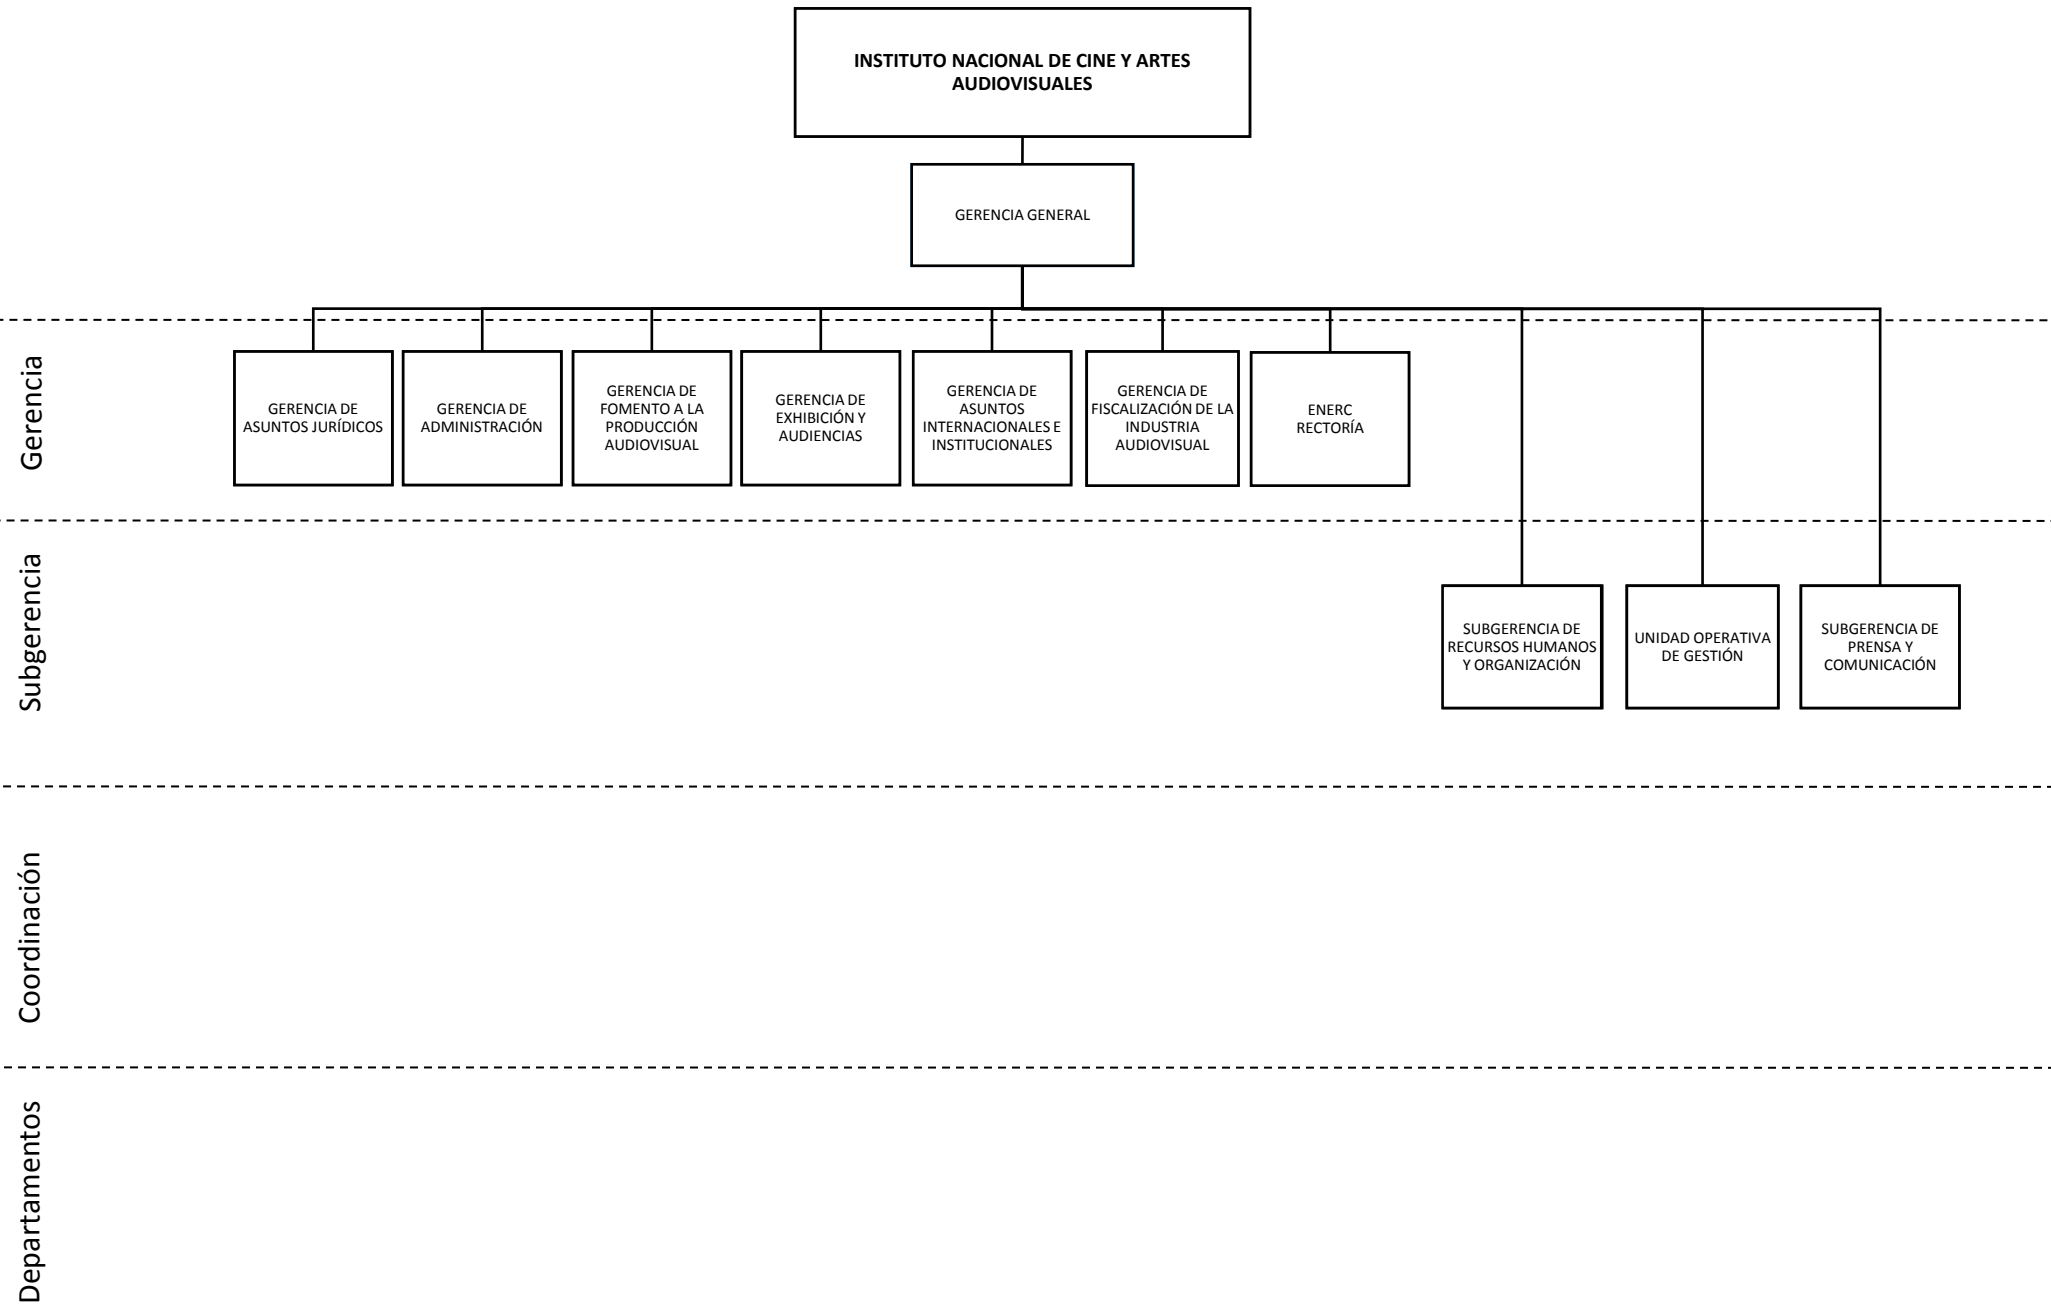

Gerencia

Subgerencia

Coordinación

Departamentos

INSTITUTO NACIONAL DE CINE Y ARTES
AUDIOVISUALES

GERENCIA GENERAL

SUBGERENCIA DE
PRENSA Y COMUNICACIÓN

COORDINACIÓN DE
DIFUSIÓN EN MEDIOS
DE COMUNICACIÓN

COORDINACIÓN DE
COMUNICACIÓN
INSTITUCIONAL

Gerencia

Subgerencia

Coordinación

Departamentos

INSTITUTO NACIONAL DE CINE Y ARTES
AUDIOVISUALES

GERENCIA GENERAL

SUBGERENCIA DE RECURSOS
HUMANOS Y ORGANIZACIÓN

COORDINACIÓN DE
DESARROLLO DE
PERSONAL

COORDINACIÓN DE
HIGIENE Y SEGURIDAD

COORDINACIÓN DE
ADMINISTRACIÓN DE
PERSONAL

Gerencia

Subgerencia

Coordinación

Departamentos

**INSTITUTO NACIONAL DE CINE Y ARTES
AUDIOVISUALES**